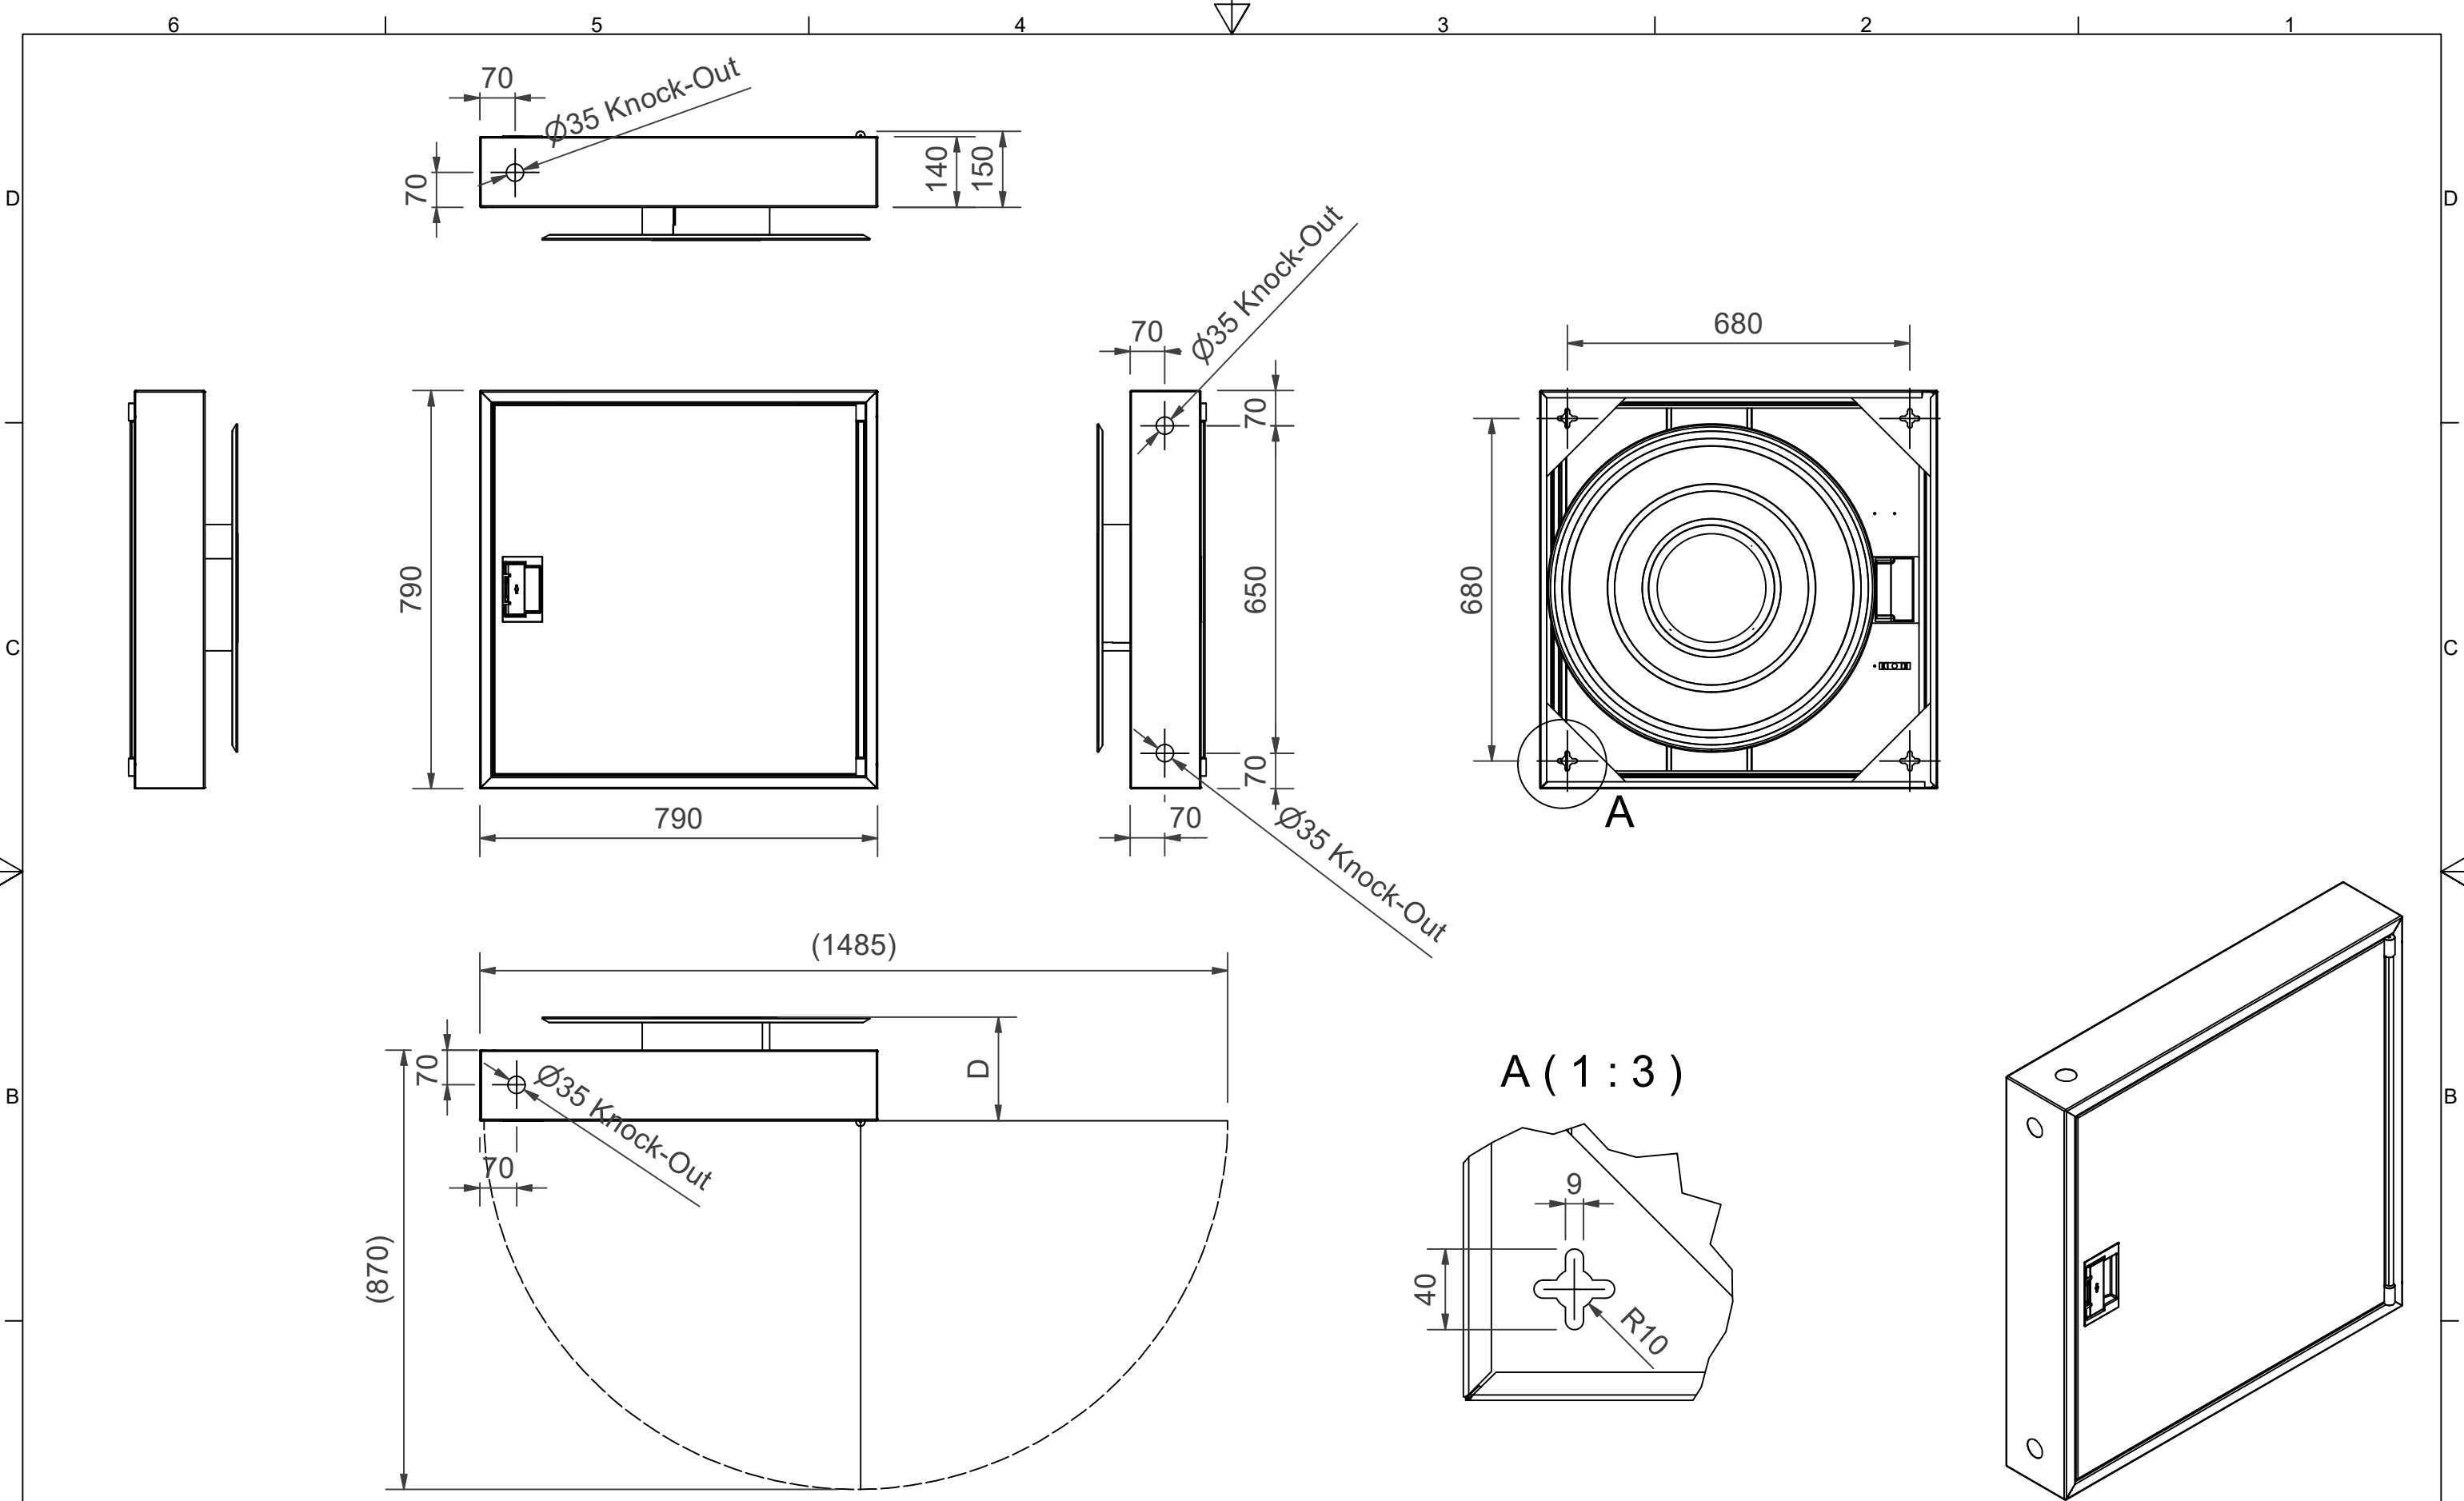

PV-142S 19mm/30m, hvid - Brandhane til renovering

PV-142S 19mm/30m, hvid - Brandhane til renovering

Designet til gamle bygninger, hvor åbningerne til de gamle brandhaneskabe bruges. Skabsdelen er 140 mm dyb og dækker åbningen. Skabet har ingen bagvæg, og rullen synker 100 mm ned i den gamle åbning. Skabets dybde og spolens størrelse kan ændres, hvis det er nødvendigt, bed om et tilbud.

Features

Finsk "lvi-nummer"	2953384
EN 671-1 / 2012 godkendt	JA
Slangetype	Let slange
Farve	Hvid (RAL 9016))
Slangens længde	30
Slangens indre diameter	19 mm (3/4")
Dybde (mm)	40
Højde (mm)	790
Bredde (mm)	790

Dimension	
Reel	D
Reel 650/85	(140) mm
Reel 650/100	(155) mm
Reel 650/120	(175) mm
Reel 650/150	(205) mm

PV-142_S_Dimensional_Drawing

Luottamuksellinen Confidential
Property of PIVASET OY, Leppävirta, Finland.
 Not to be handed over to, copied or used by third party.
 Two- or three dimensional reproduction of contents
 to be authorized by PIVASET OY.