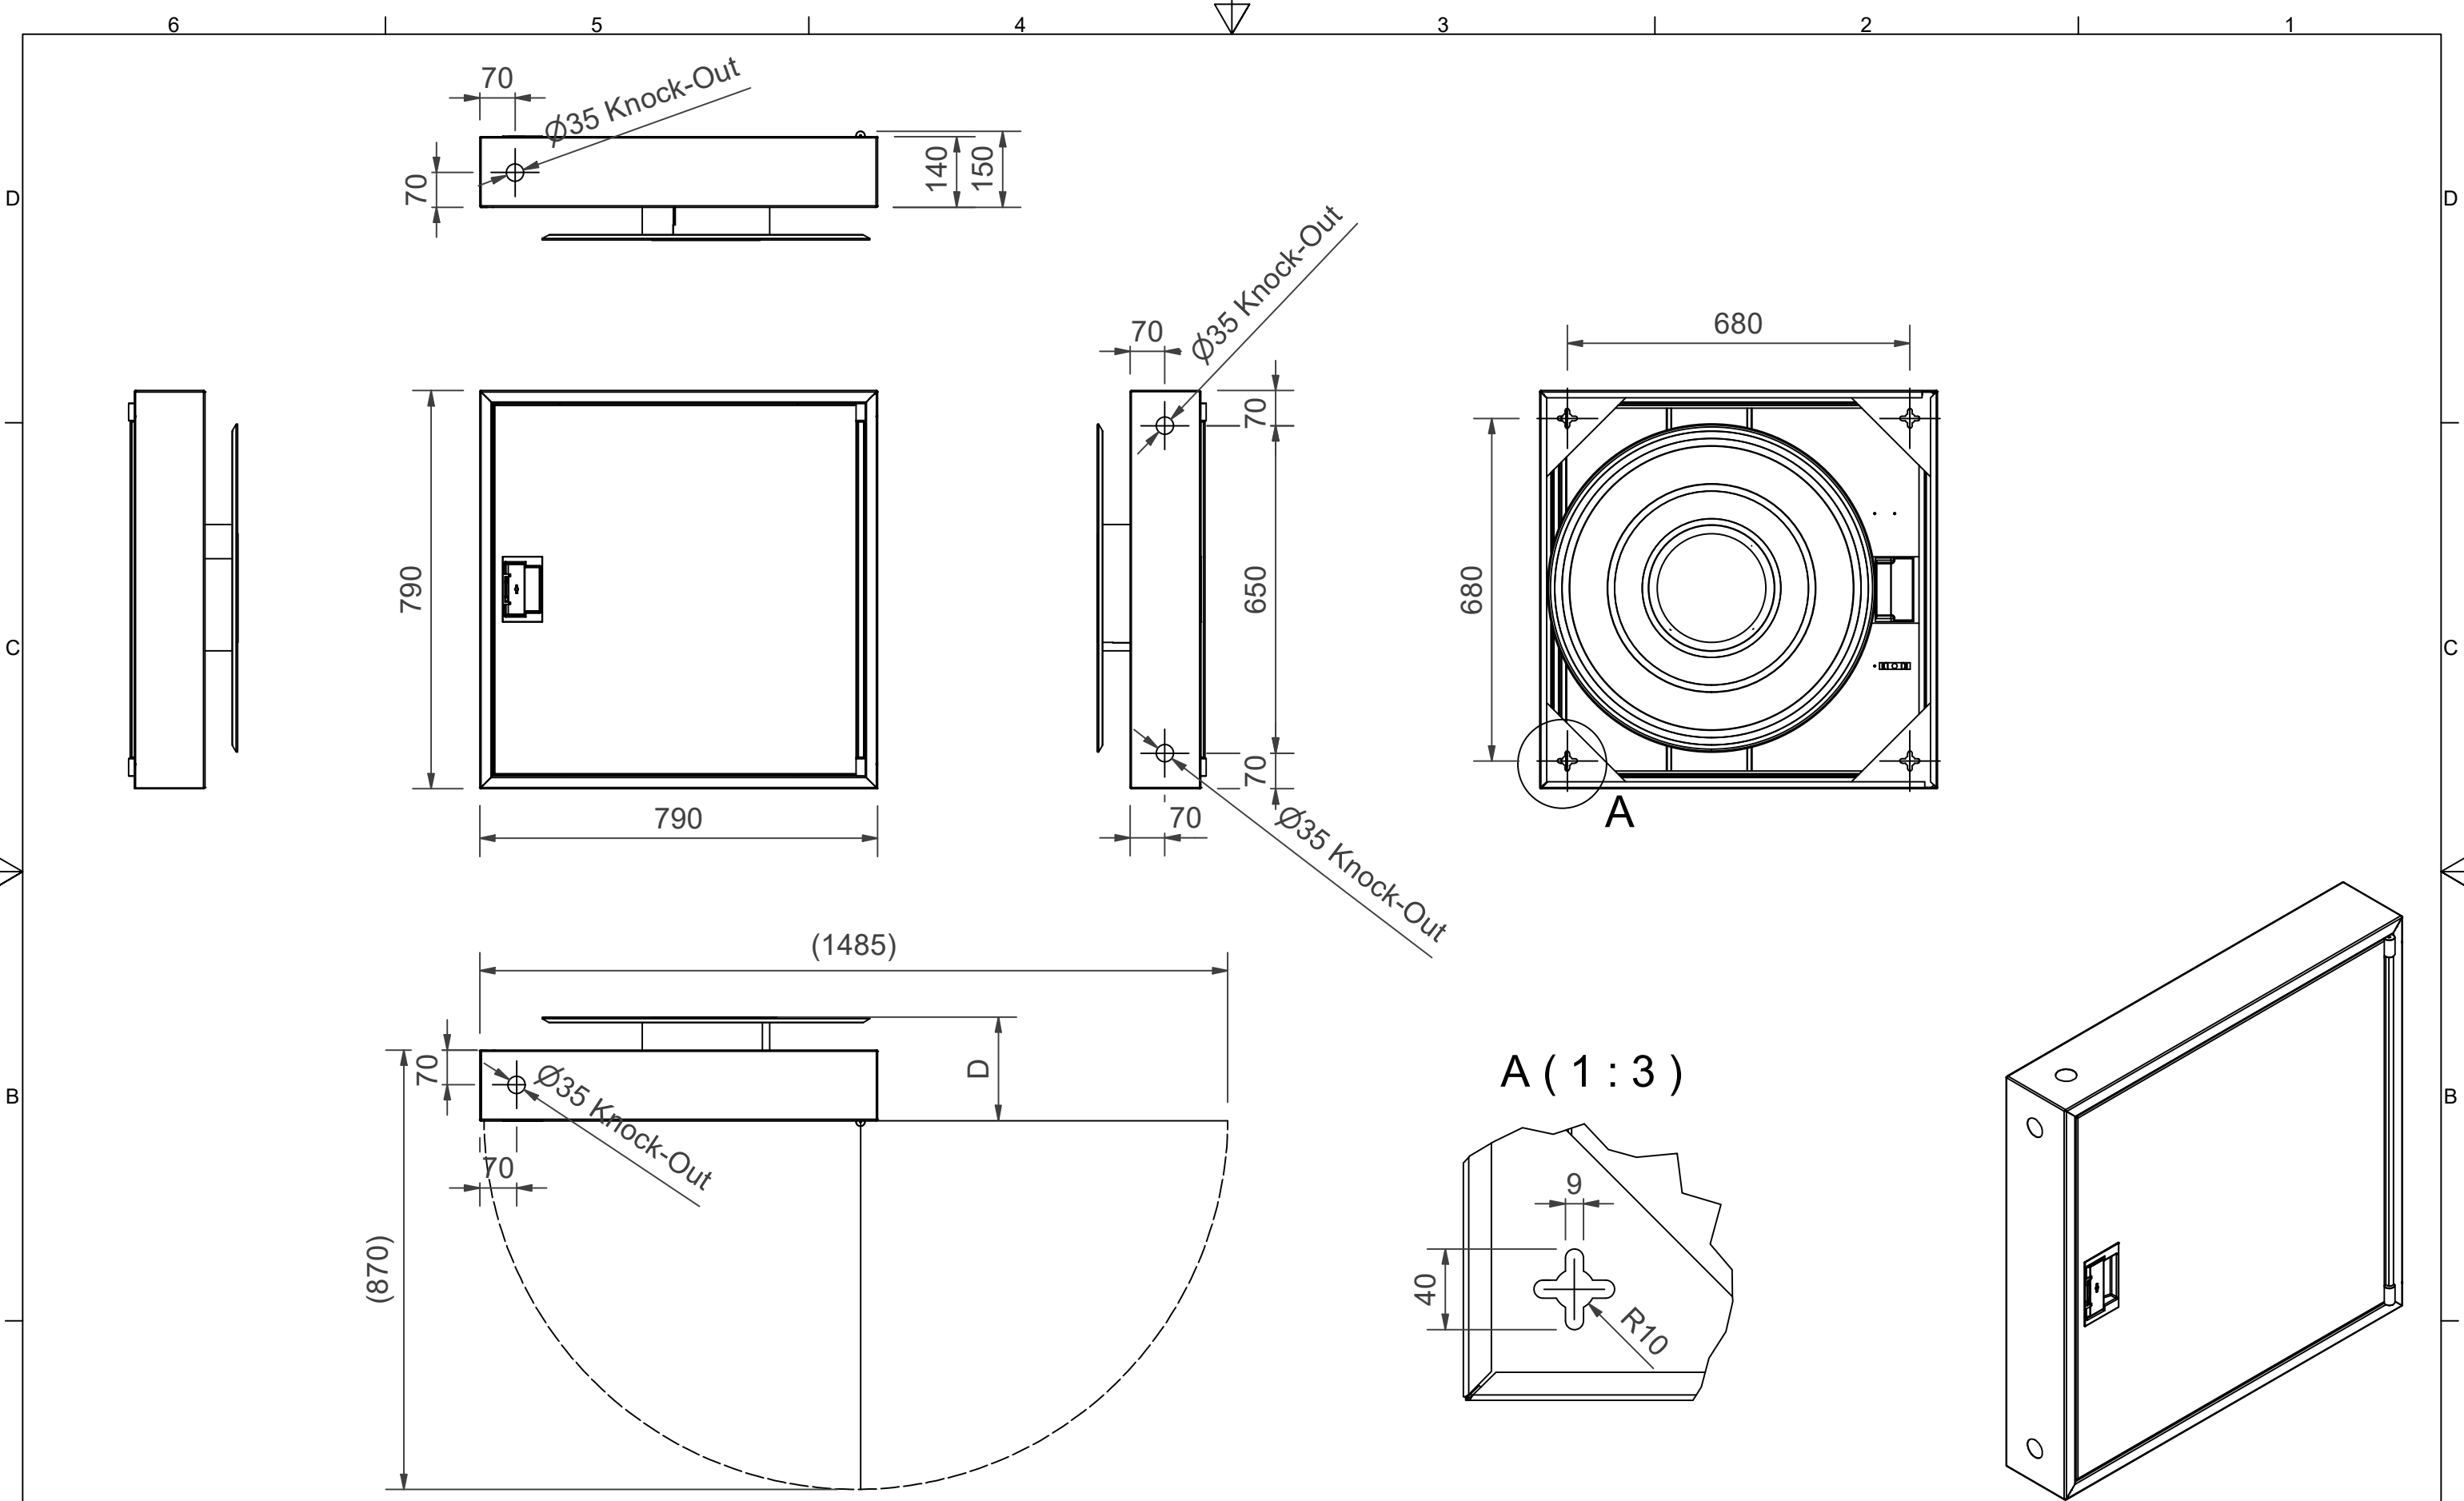

## PV-142S 19mm/30m PVC, hvid - Brandhane til renovering

---

Designet til gamle bygninger, hvor åbningerne til de gamle brandhaneskabe bruges. Skabsdelen er 140 mm dyb og dækker åbningen. Skabet har ingen bagvæg, og rullen synker 100 mm ned i den gamle åbning. Skabets dybde og spolens størrelse kan ændres, hvis det er nødvendigt, bed om et tilbud.

### Features

---

EN 671-1 / 2012 godkendt	JA
Slangetype	PVC
Farve	Hvid (RAL 9016))
Slangens længde	30
Slangens indre diameter	19 mm (3/4")
Dybde (mm)	40
Højde (mm)	790
Bredde (mm)	790

Dimension	
Reel	D
Reel 650/85	(140) mm
Reel 650/100	(155) mm
Reel 650/120	(175) mm
Reel 650/150	(205) mm