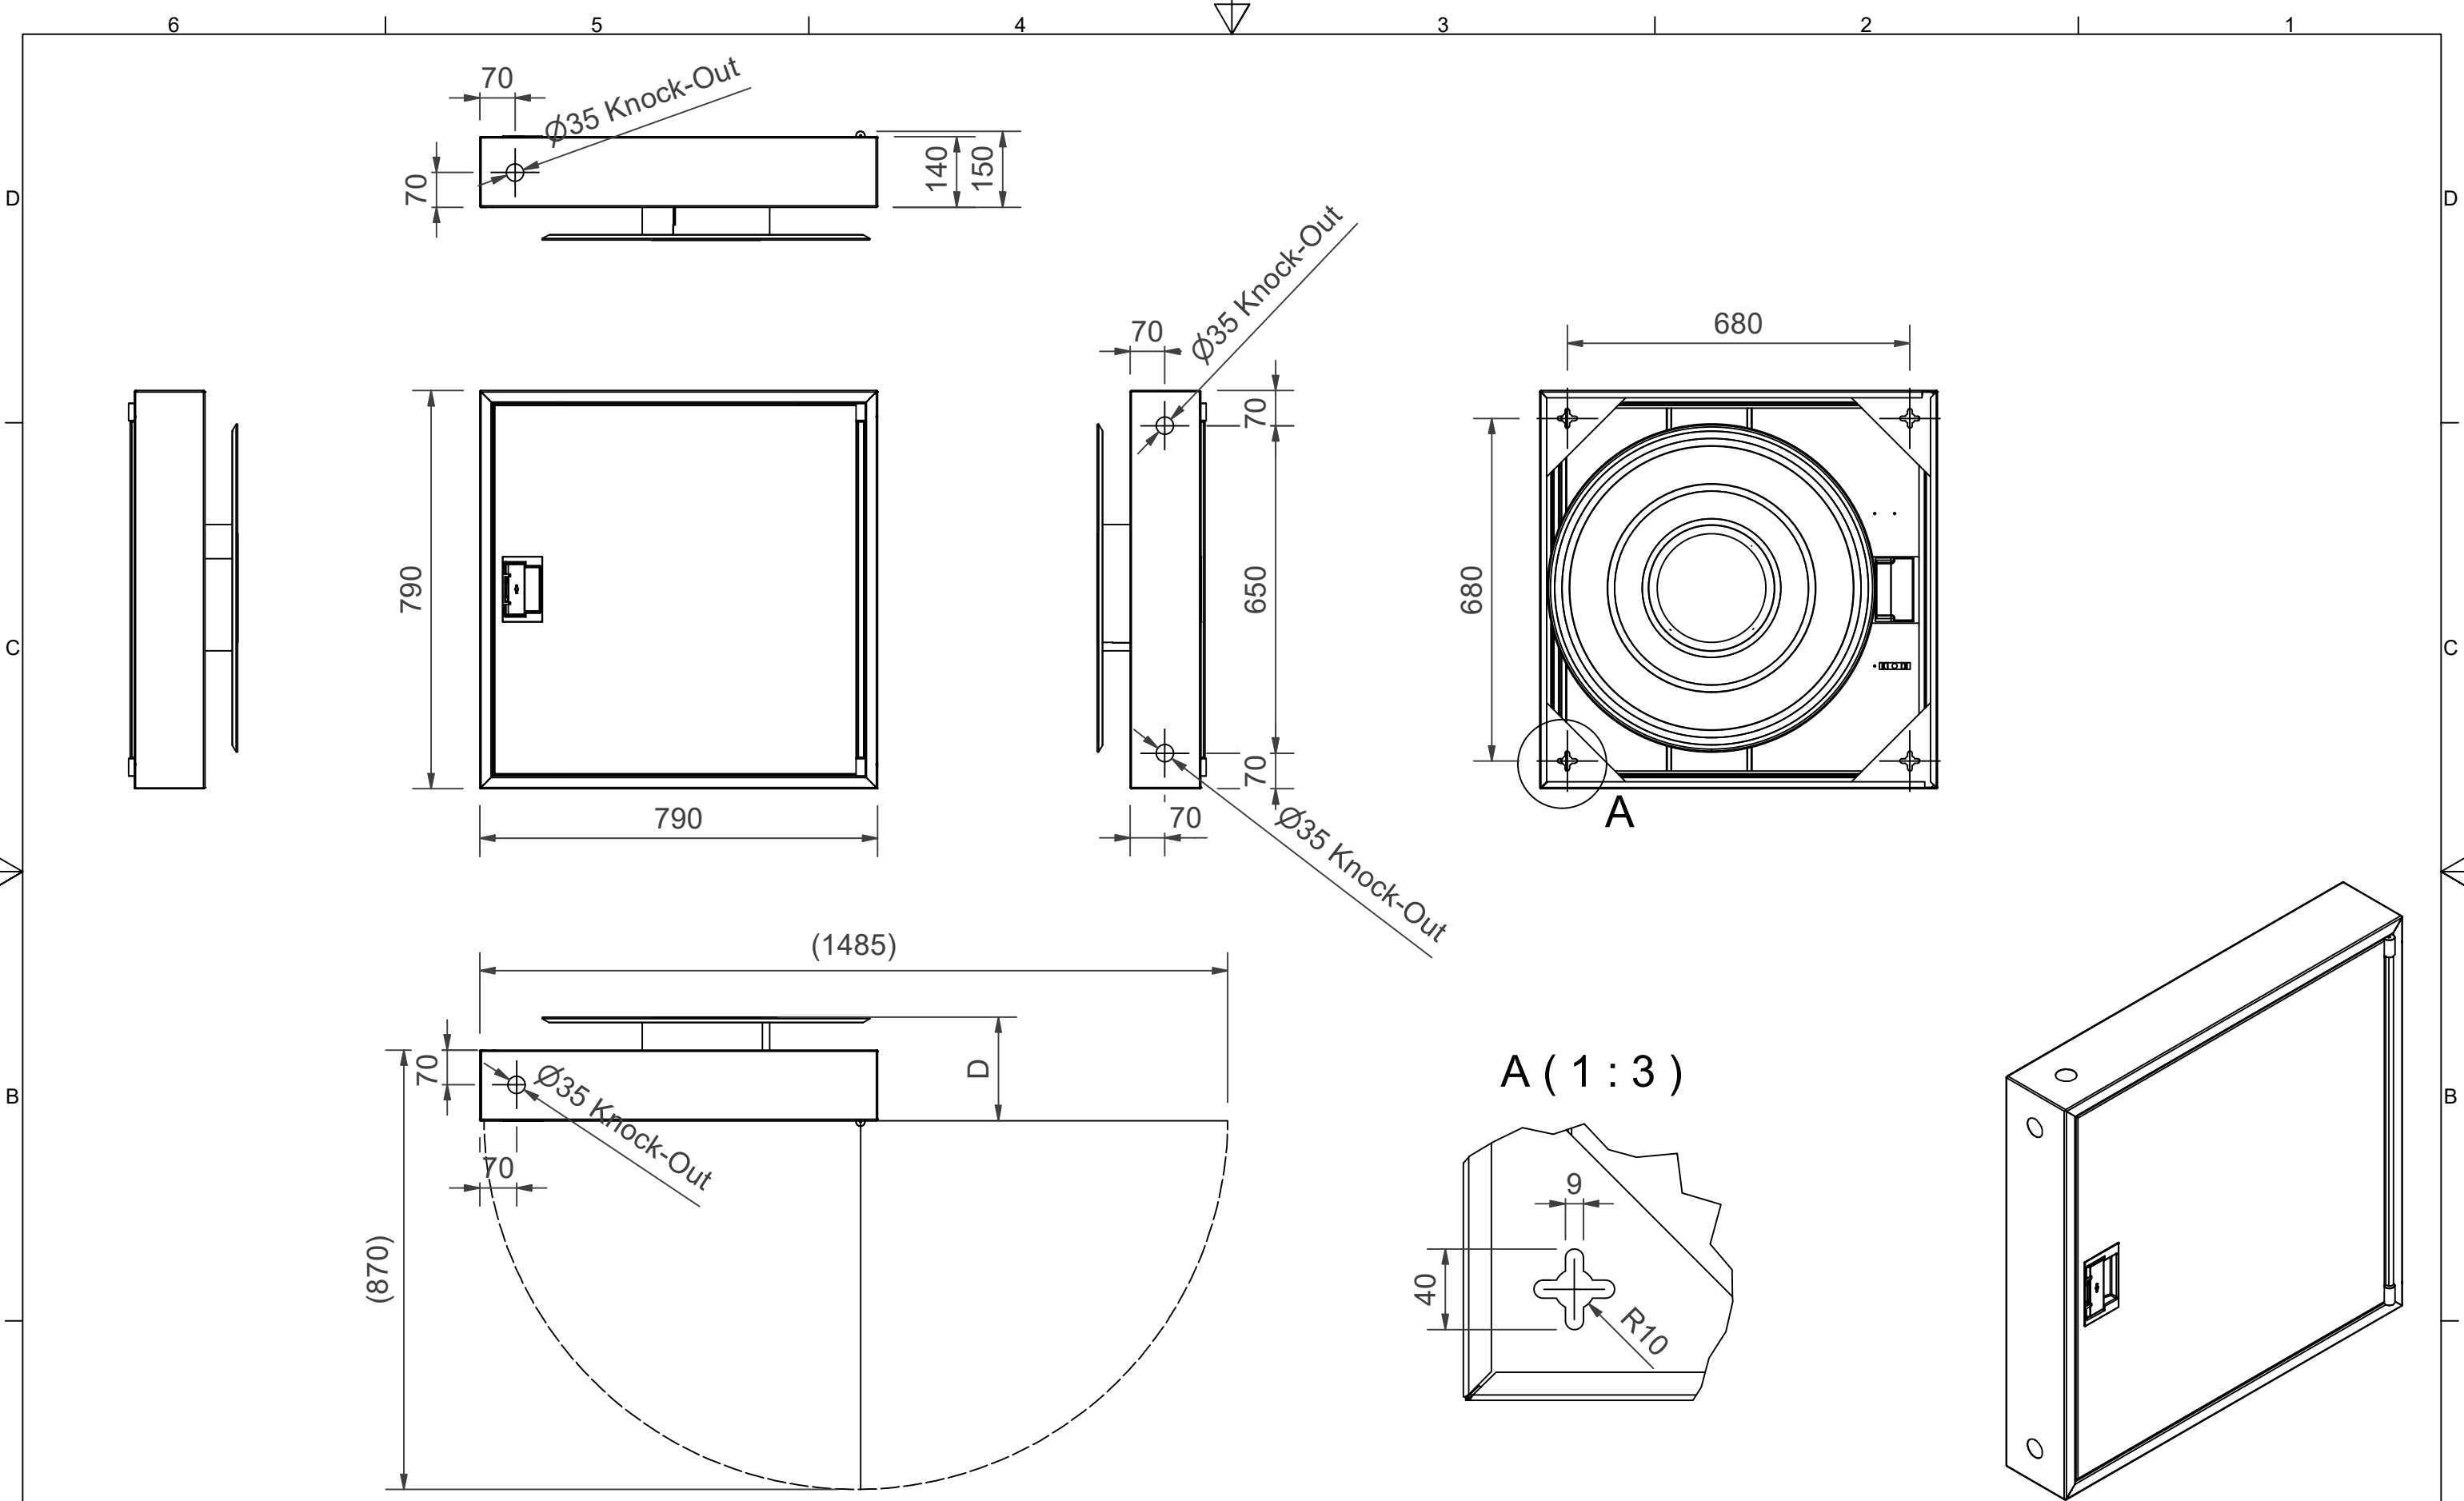

PV-142S 25mm/20m, grå - Brandhane til renovering

PV-142S 25mm/20m, grå - Brandhane til reovering

Designet til gamle bygninger, hvor åbningerne til de gamle brandhaneskabe bruges. Skabsdelen er 140 mm dyb og dækker åbningen. Skabet har ingen bagvæg, og rullen synker 100 mm ned i den gamle åbning. Skabets dybde og spolens størrelse kan ændres, hvis det er nødvendigt, bed om et tilbud.

Features

EN 671-1 / 2012 godkendt	JA
Slangetype	Let slange
Farve	Grå (RAL 7040)
Slangens længde	20
Slangens indre diameter	25 mm (1")
Dybde (mm)	40
Højde (mm)	790
Bredde (mm)	790

Dimension	
Reel	D
Reel 650/85	(140) mm
Reel 650/100	(155) mm
Reel 650/120	(175) mm
Reel 650/150	(205) mm