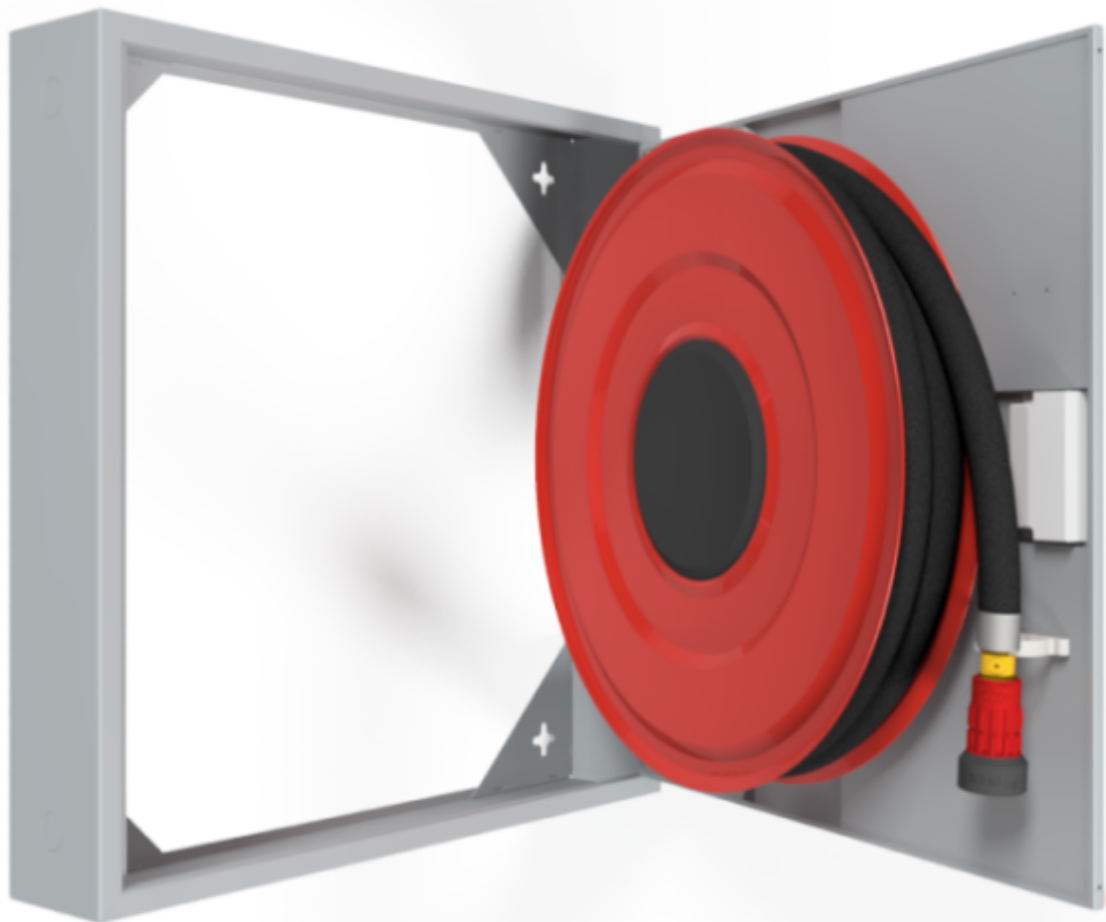

PV-142S 25mm/20m, harm. - Pikapalopostikaappi

PV-142S 25mm/20m, harm. - Pikapalopostikaappi

Suunniteltu vanhoihin rakennuksiin, joissa hyödynnetään vanhat palopostisyvennykset. Kaappiosa on 140 mm syvä ja se peittää aukon. Kaapissa ei ole takaseinää ja kela uppoaa vanhaan aukkoon 100 mm.

Features

EN 671-1 / 2012 hyväksytty	kyllä
Letkun tyyppi	kevytletku
Väri	Harmaa (RAL 7040)
Letkun pituus (m)	20
Letkun halkaisija	25mm (1")
Syvyys (mm)	40
Korkeus (mm)	790
Leveys (mm)	790