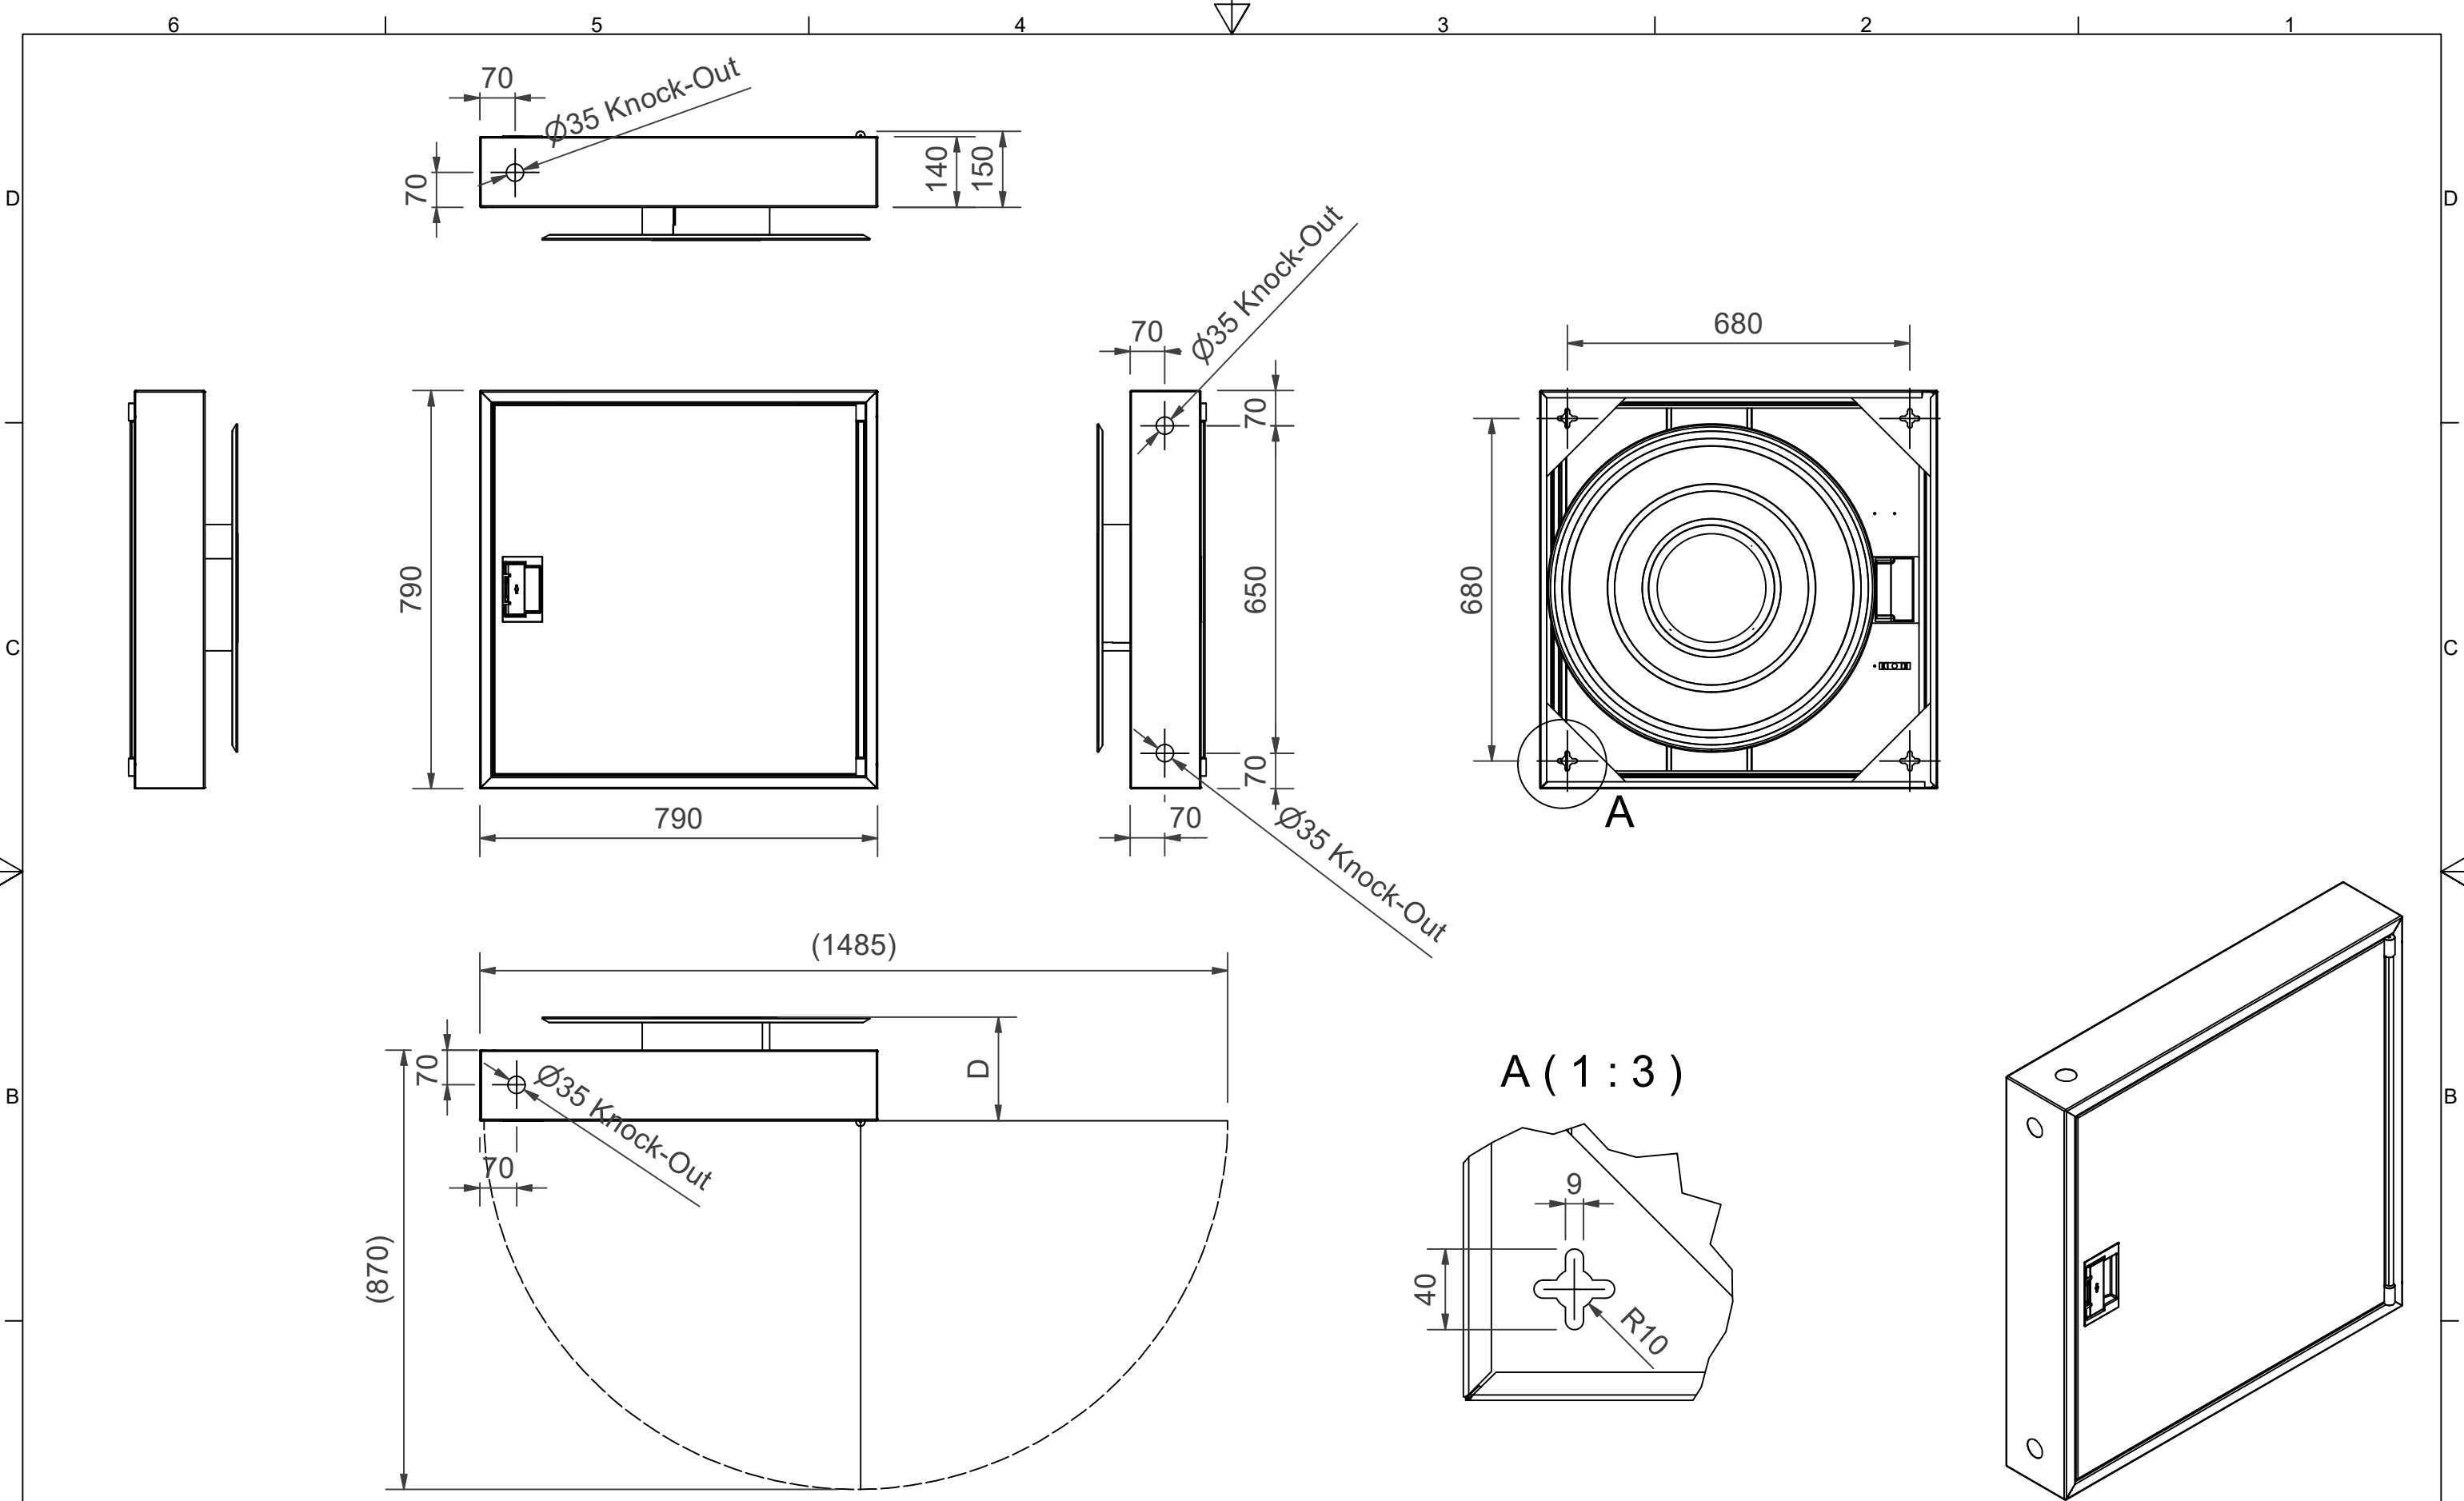

## PV-142S 25mm/20m PVC, grå - Brandhane til renovering

---

Designet til gamle bygninger, hvor åbningerne til de gamle brandhaneskabe bruges. Skabsdelen er 140 mm dyb og dækker åbningen. Skabet har ingen bagvæg, og rullen synker 100 mm ned i den gamle åbning. Skabets dybde og spolens størrelse kan ændres, hvis det er nødvendigt, bed om et tilbud.

### Features

---

EN 671-1 / 2012 godkendt	JA
Slangetype	PVC
Farve	Grå (RAL 7040)
Slangens længde	20
Slangens indre diameter	25 mm (1")
Dybde (mm)	40
Højde (mm)	790
Bredde (mm)	790

Dimension	
Reel	D
Reel 650/85	(140) mm
Reel 650/100	(155) mm
Reel 650/120	(175) mm
Reel 650/150	(205) mm