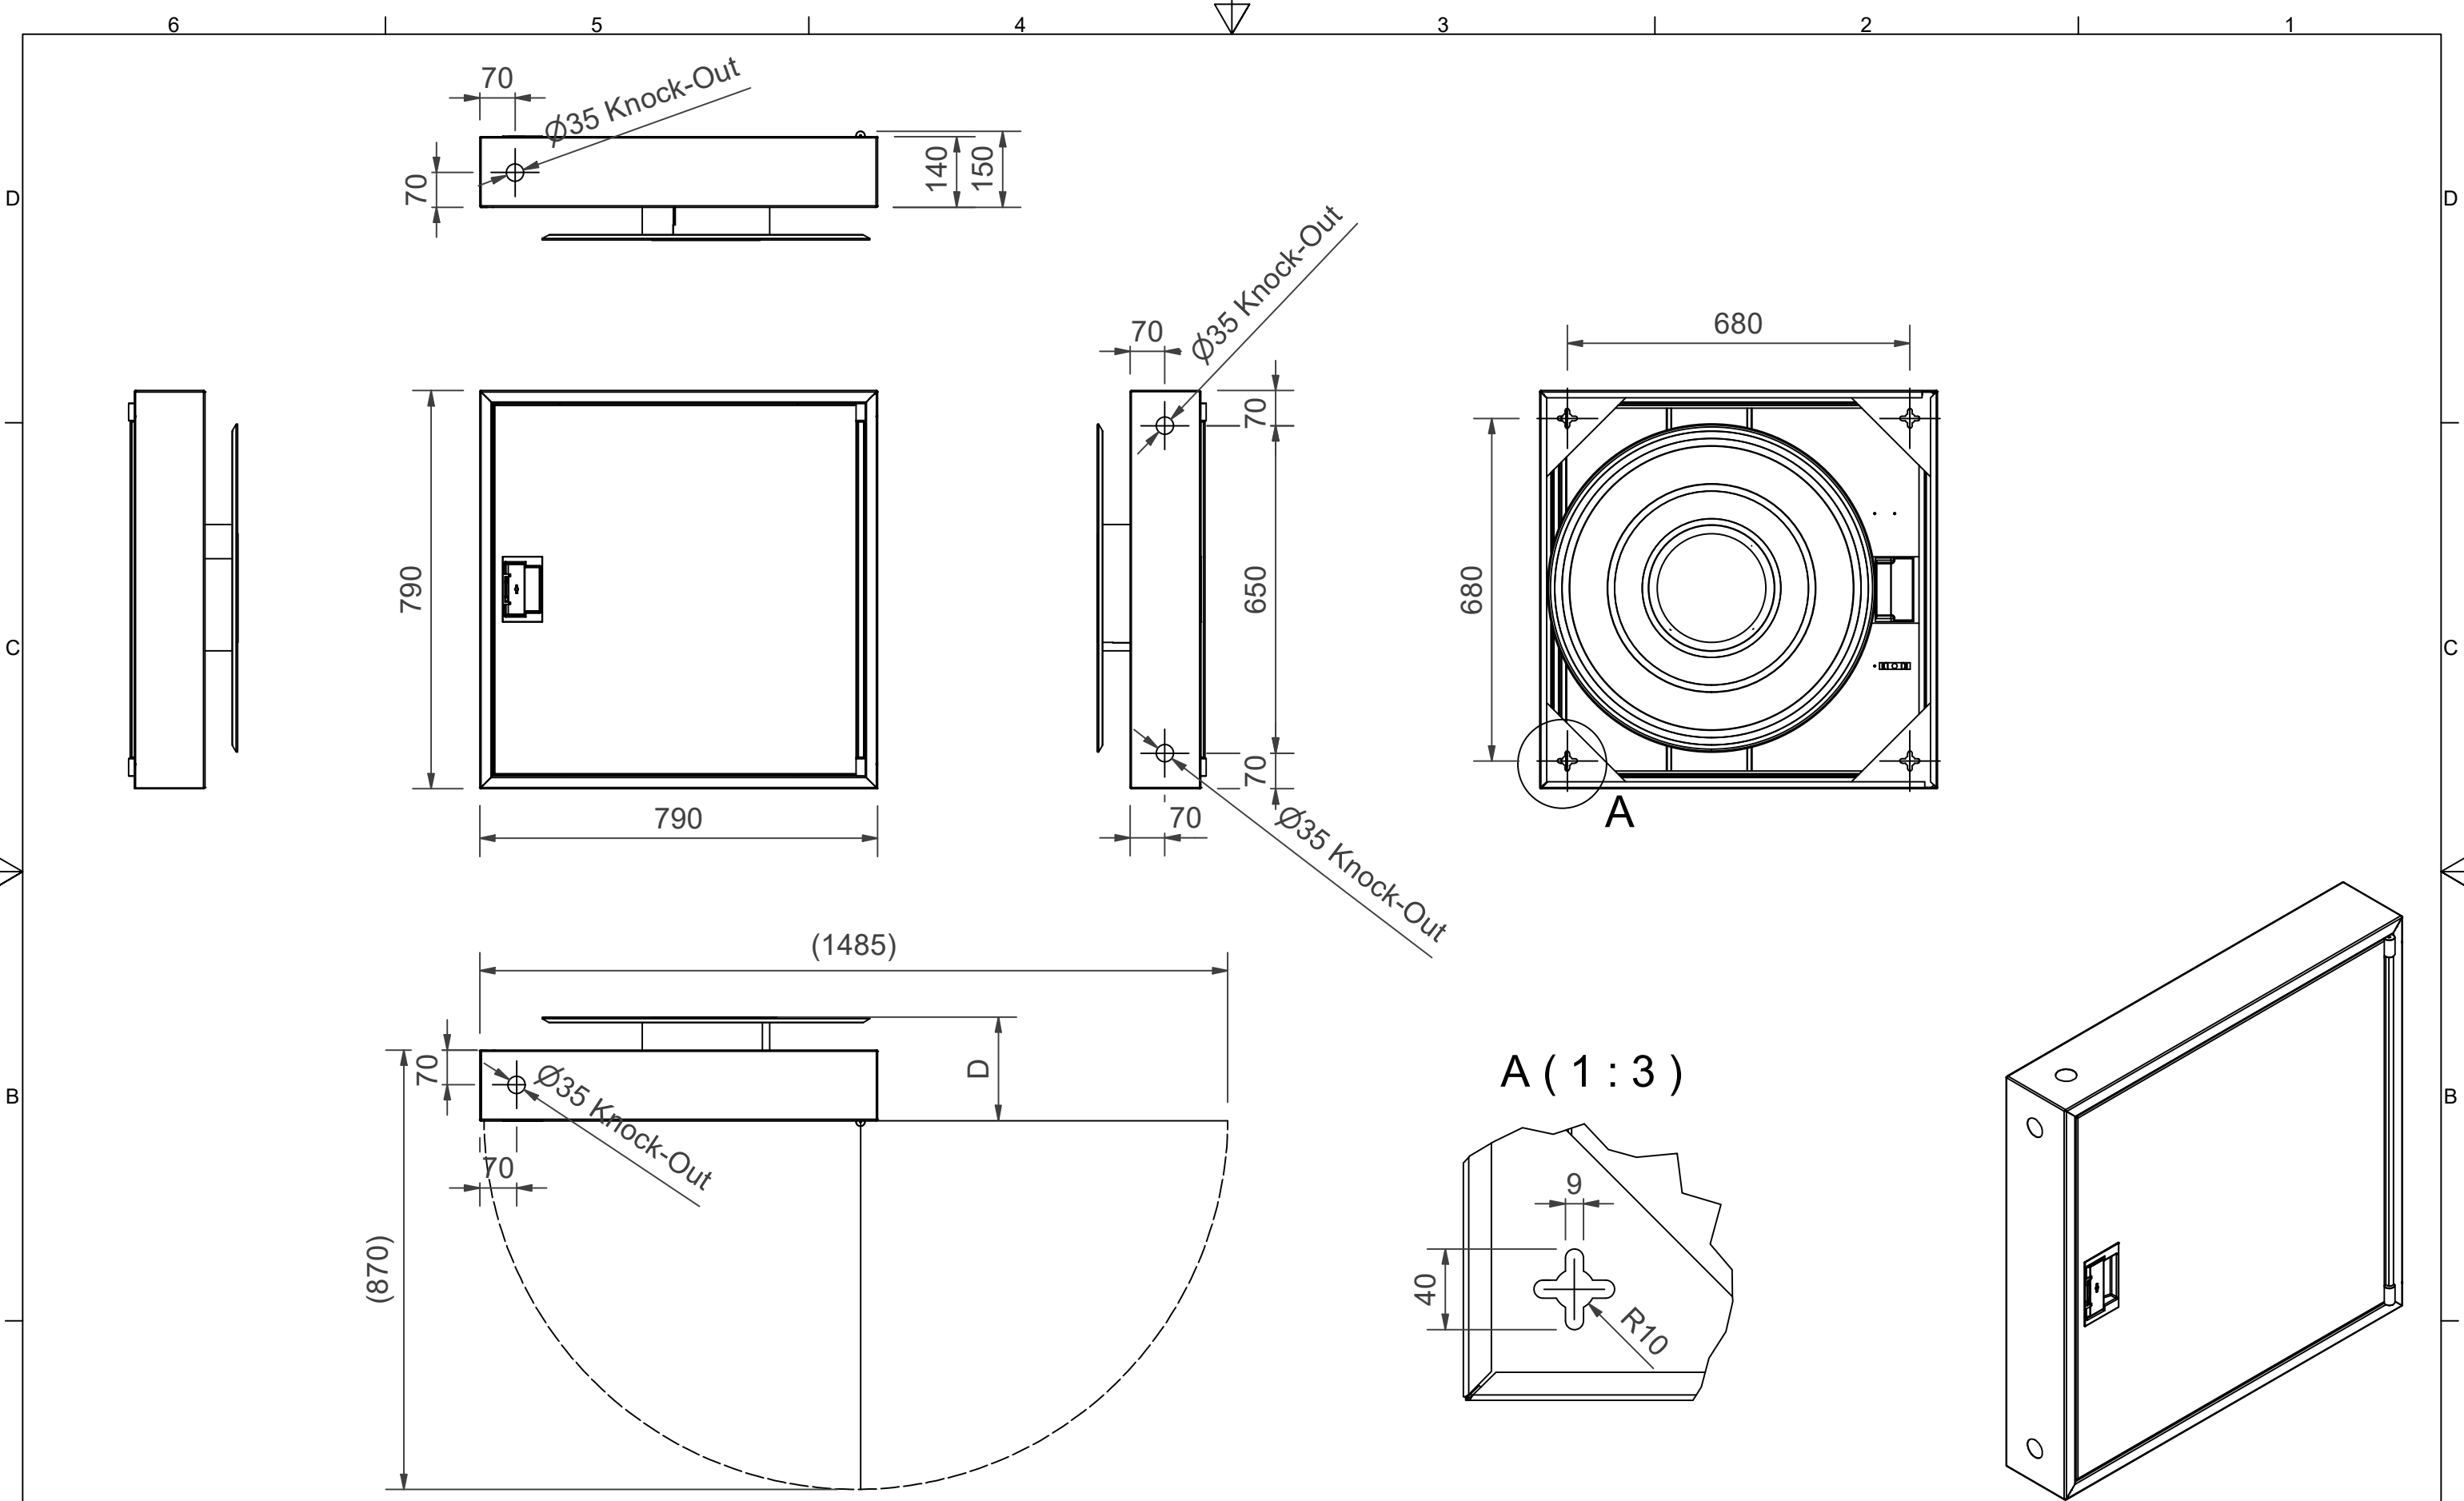

PV-142S 25mm/20m, rød. - Brandhane til renovering

PV-142S 25mm/20m, rød. - Brandhane til renovering

Designet til gamle bygninger, hvor åbningerne til de gamle brandhanskebe bruges. Skabsdelen er 140 mm dyb og dækker åbningen. Skabet har ingen bagvæg, og rullen synker 100 mm ned i den gamle åbning. Skabets dybde og spolens størrelse kan ændres, hvis det er nødvendigt, bed om et tilbud.

Features

EN 671-1 / 2012 godkendt	JA
Slangetype	Let slange
Farve	Rød (RAL 3020)
Slangens længde	20
Slangens indre diameter	25 mm (1")
Dybde (mm)	40
Højde (mm)	790
Bredde (mm)	790

Dimension	
Reel	D
Reel 650/85	(140) mm
Reel 650/100	(155) mm
Reel 650/120	(175) mm
Reel 650/150	(205) mm