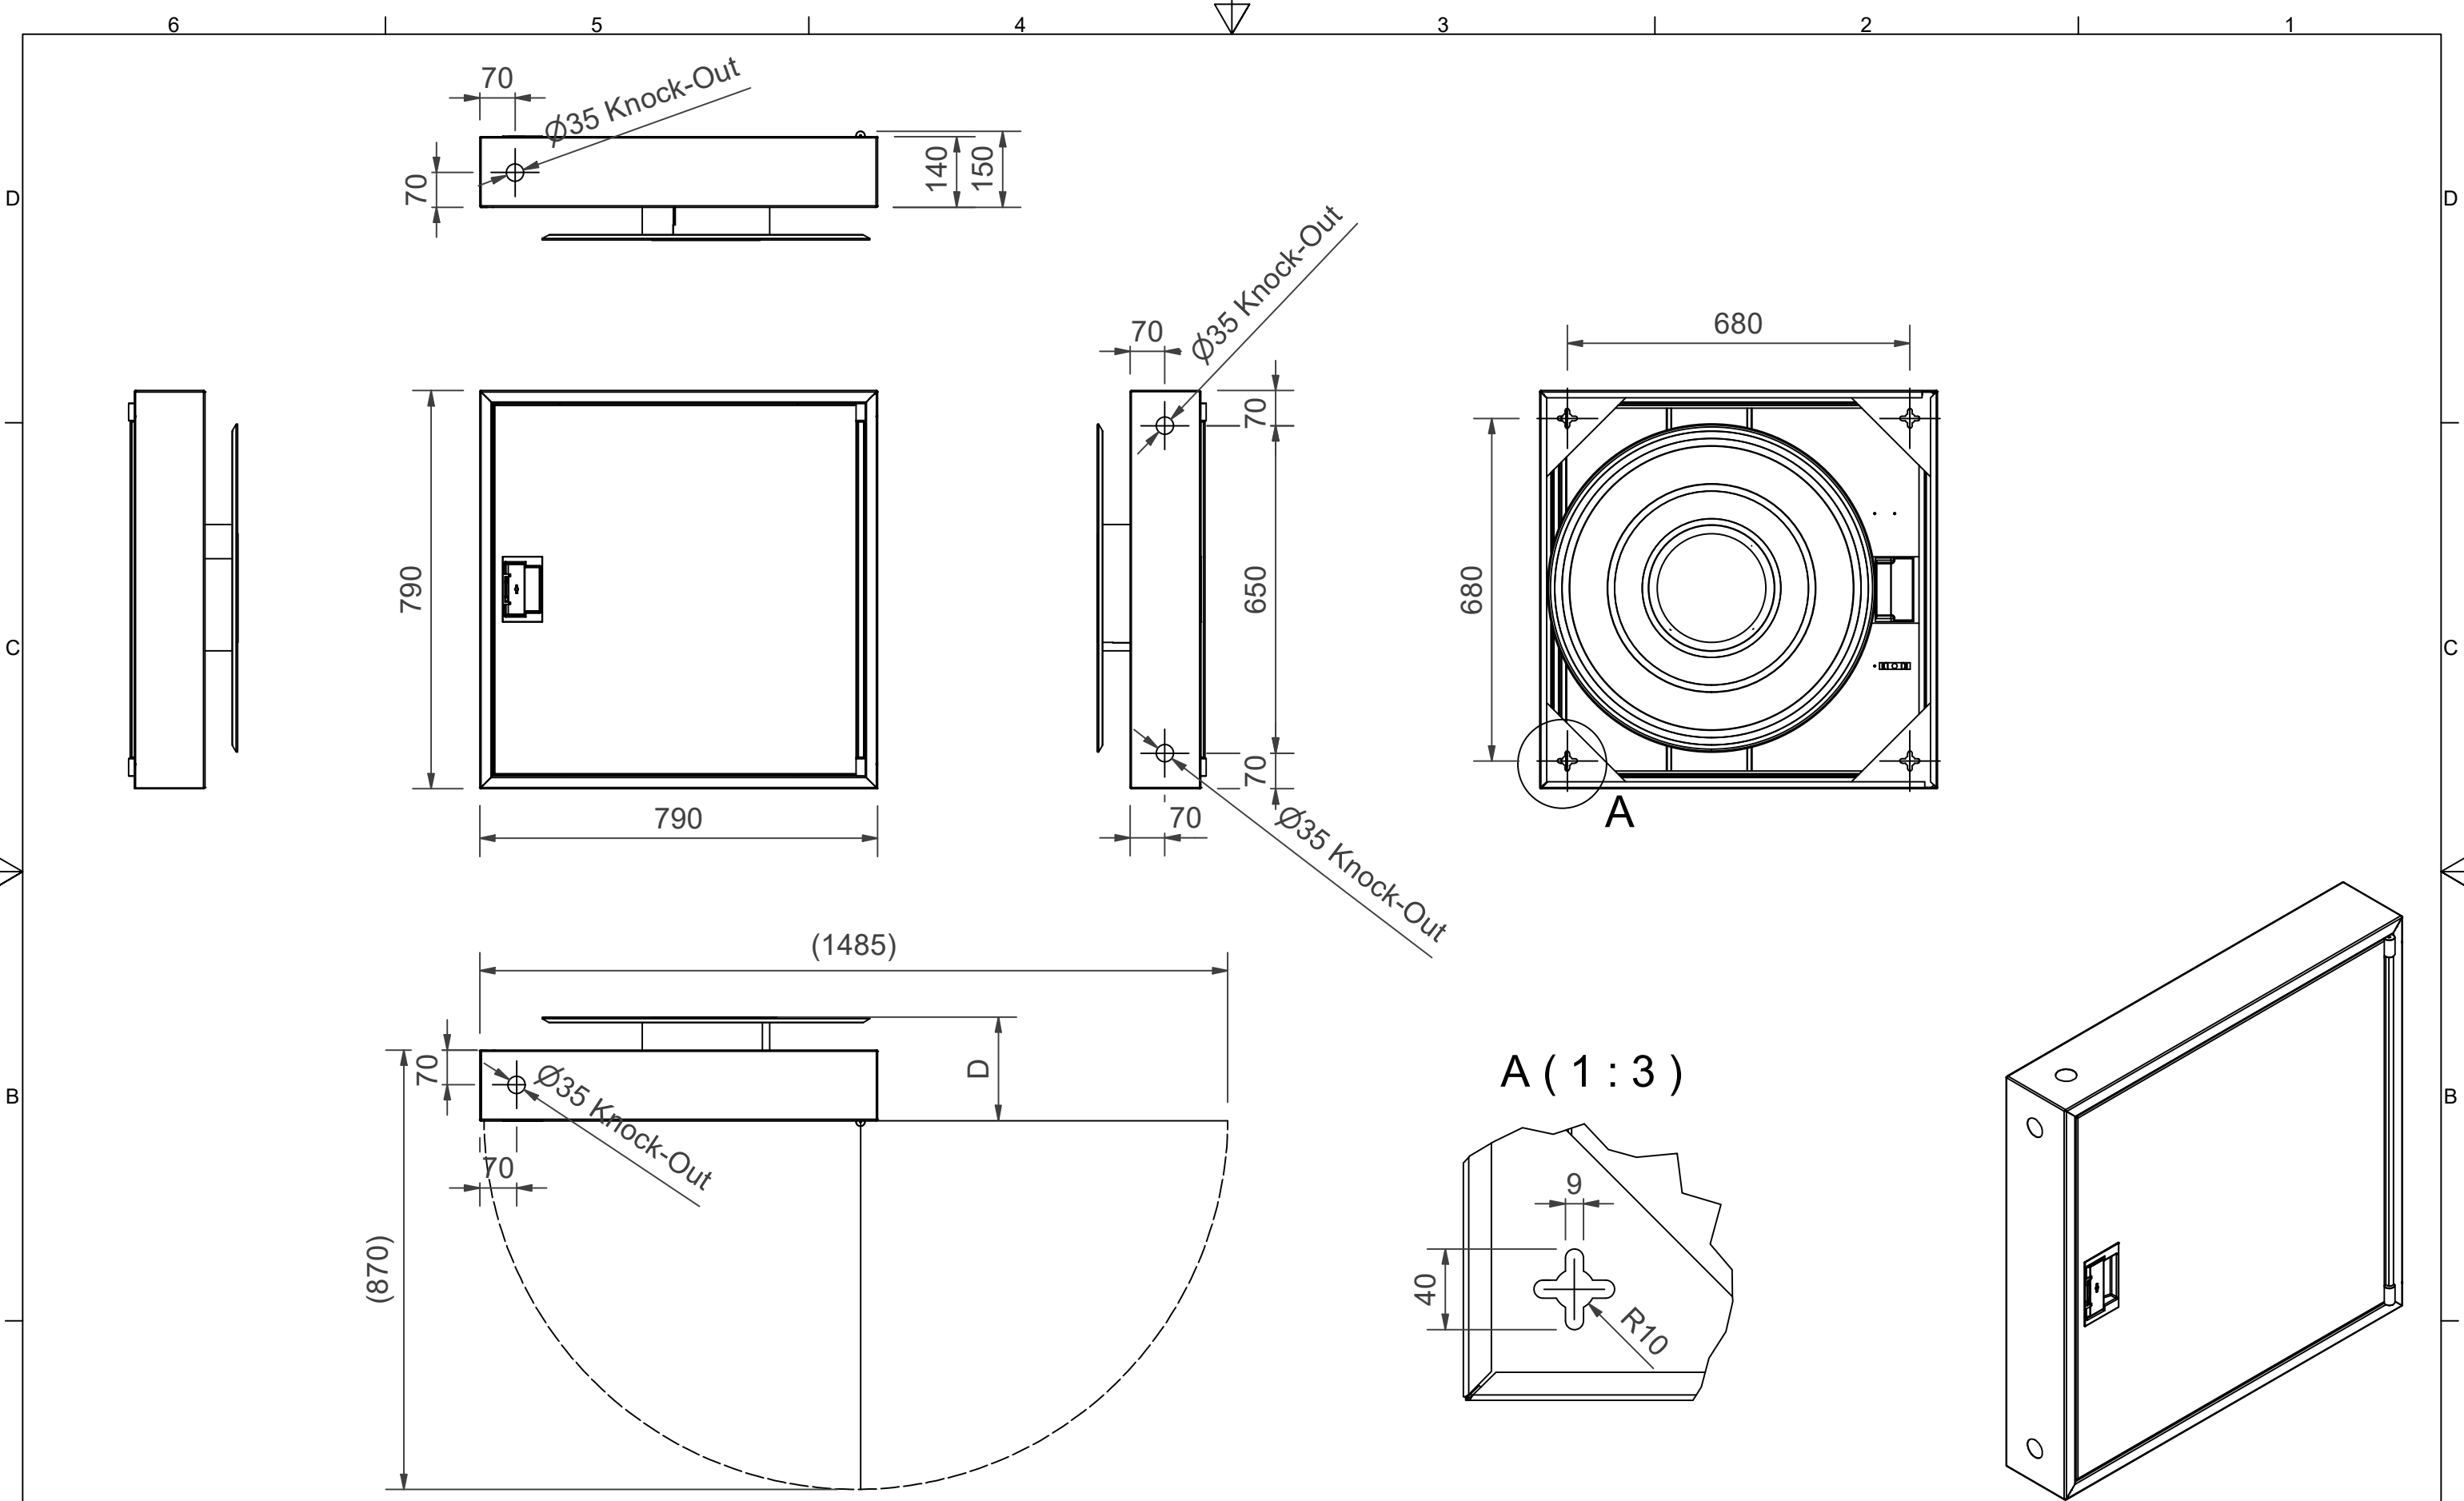

## PV-142S 25mm/20m PVC, rød - Brandhane til reovering

**PV-142S 25mm/20m PVC, rød - Brandhane til renovering**

---

Designet til gamle bygninger, hvor åbningerne til de gamle brandhanskebe bruges. Skabsdelen er 140 mm dyb og dækker åbningen. Skabet har ingen bagvæg, og rullen synker 100 mm ned i den gamle åbning. Skabets dybde og spolens størrelse kan ændres, hvis det er nødvendigt, bed om et tilbud.

**Features**

---

EN 671-1 / 2012 godkendt	JA
Slangetype	PVC
Farve	Rød (RAL 3020)
Slangens længde	20
Slangens indre diameter	25 mm (1")
Dybde (mm)	40
Højde (mm)	790
Bredde (mm)	790

Dimension	
Reel	D
Reel 650/85	(140) mm
Reel 650/100	(155) mm
Reel 650/120	(175) mm
Reel 650/150	(205) mm