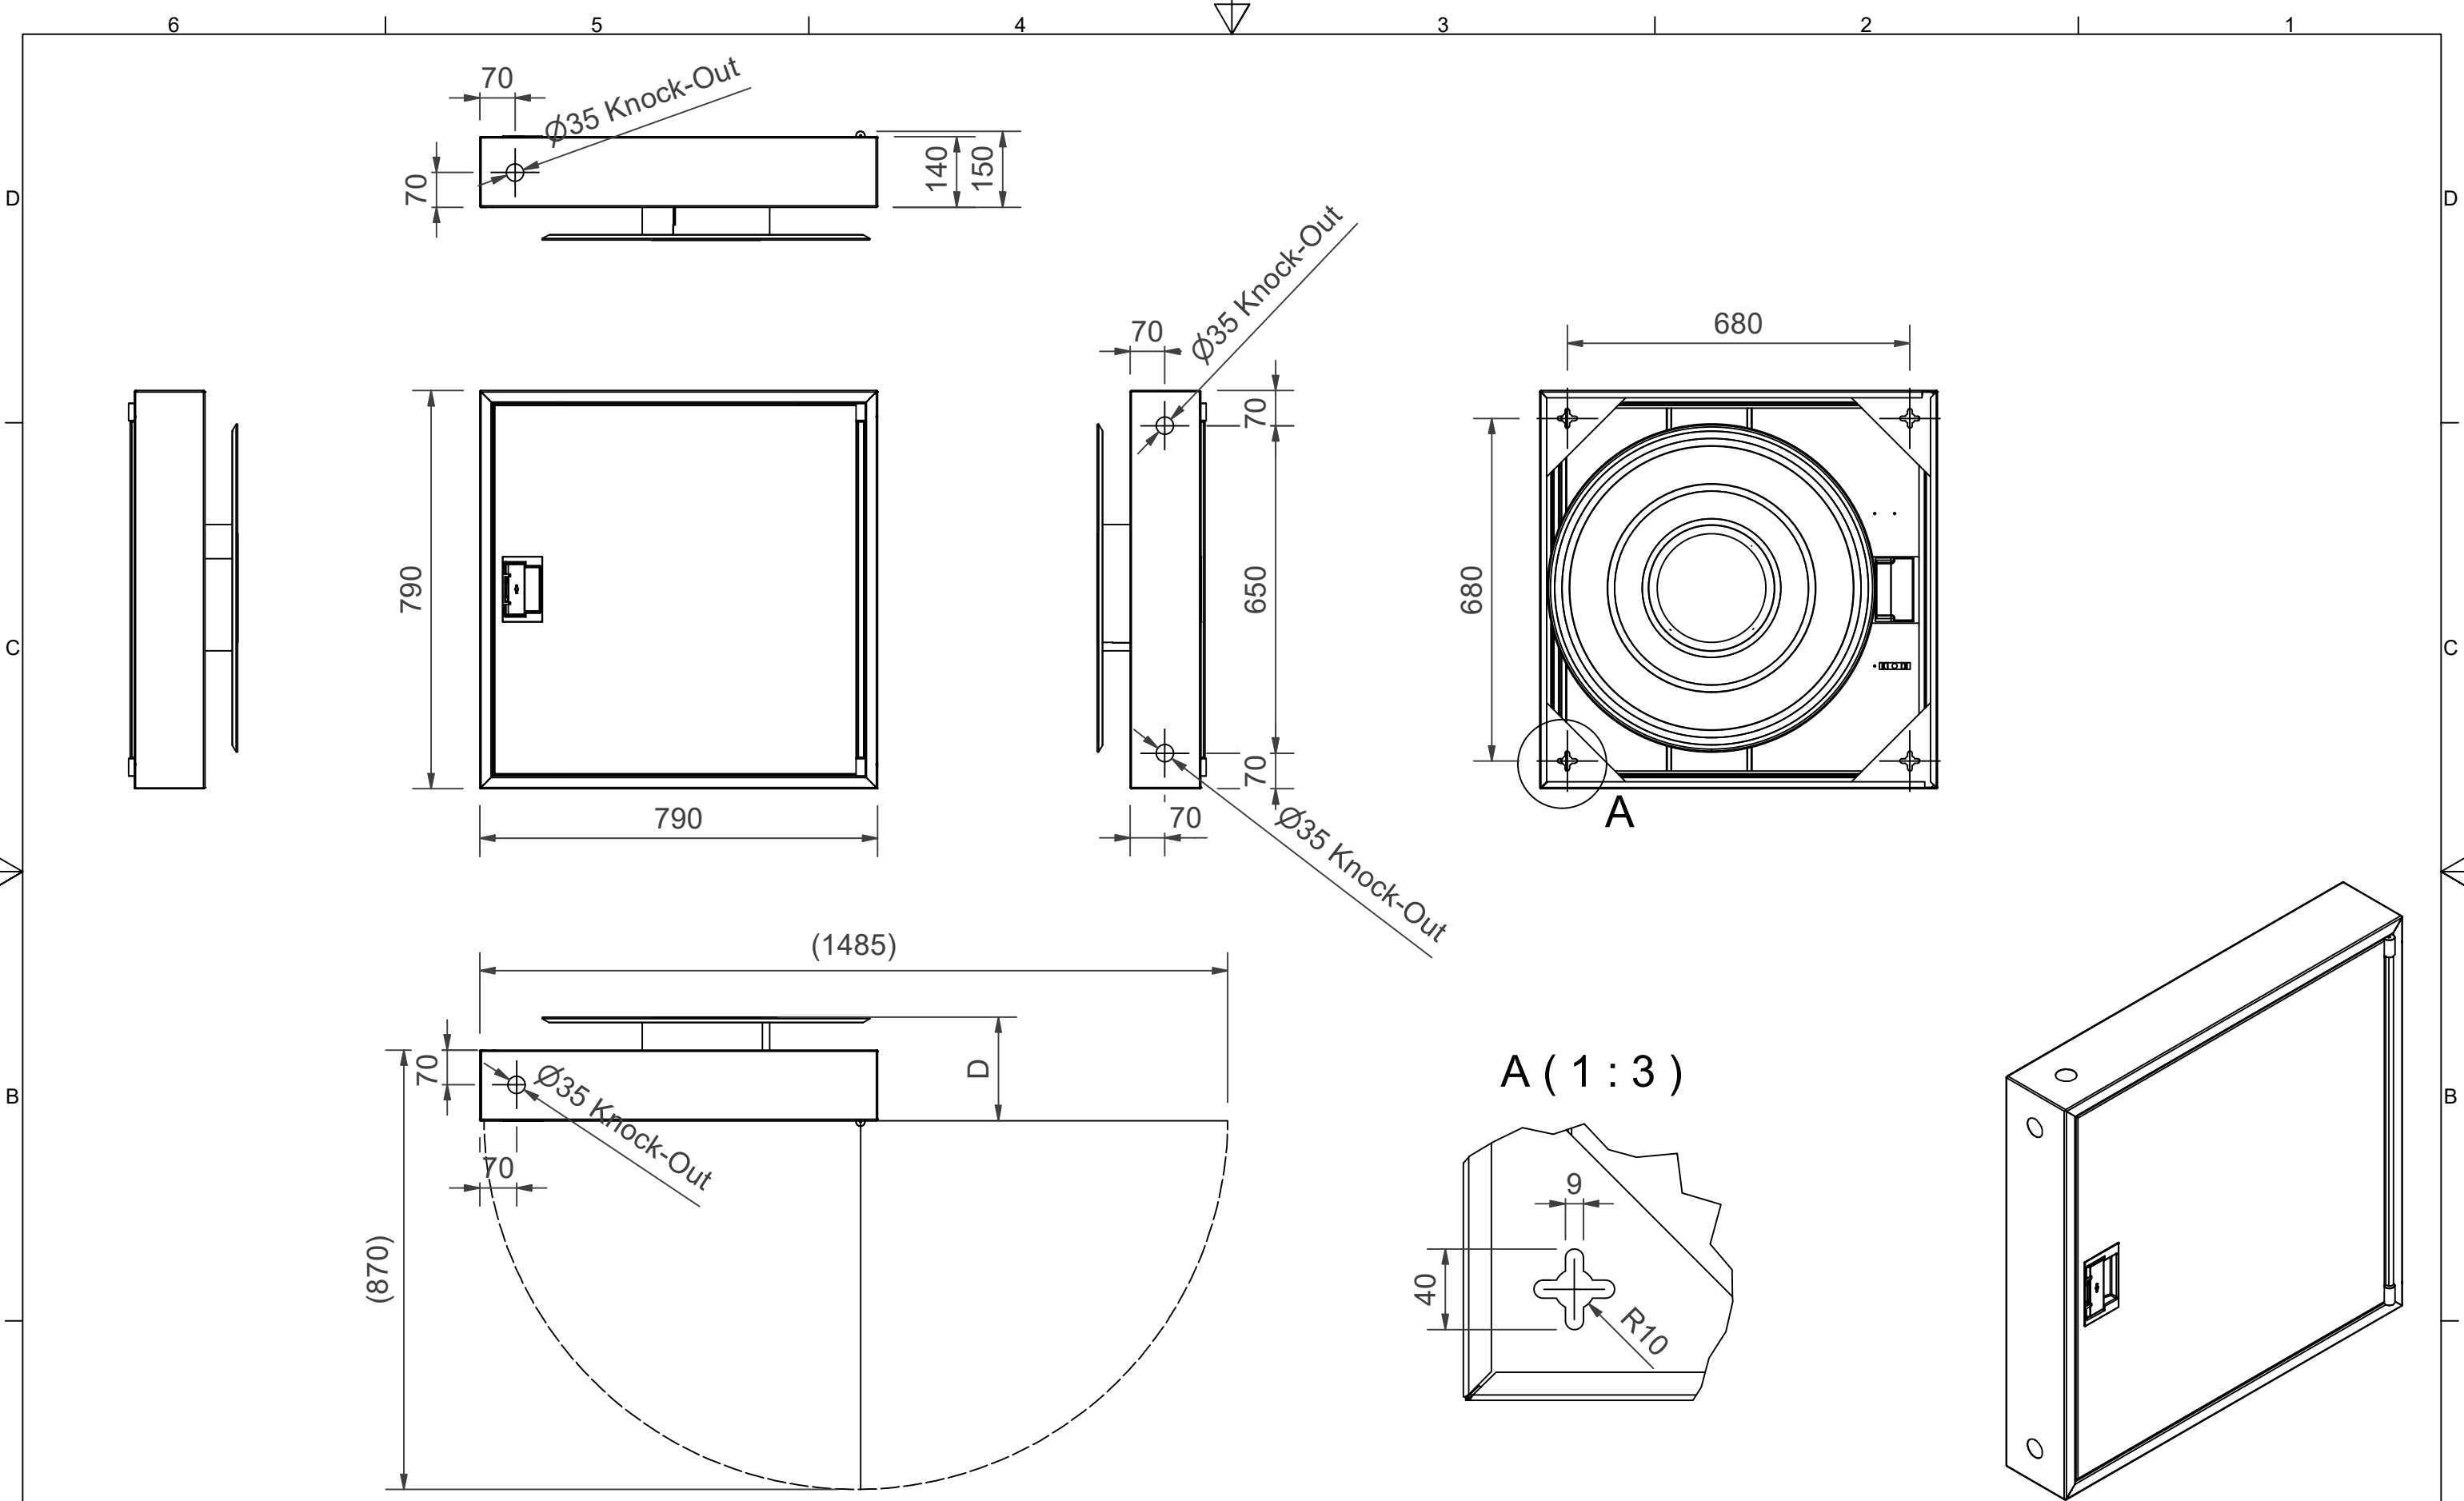

PV-142S 25mm/20m, hvid - Brandhane til renovering

PV-142S 25mm/20m, hvid - Brandhane til renovering

Designet til gamle bygninger, hvor åbningerne til de gamle brandhaneskabe bruges. Skabsdelen er 140 mm dyb og dækker åbningen. Skabet har ingen bagvæg, og rullen synker 100 mm ned i den gamle åbning. Skabets dybde og spolens størrelse kan ændres, hvis det er nødvendigt, bed om et tilbud.

Features

Finsk "lvi-nummer"	2953387
EN 671-1 / 2012 godkendt	JA
Slangetype	Let slange
Farve	Hvid (RAL 9016))
Slangens længde	20
Slangens indre diameter	25 mm (1")
Højde (mm)	790
Bredde (mm)	790

Dimension	
Reel	D
Reel 650/85	(140) mm
Reel 650/100	(155) mm
Reel 650/120	(175) mm
Reel 650/150	(205) mm