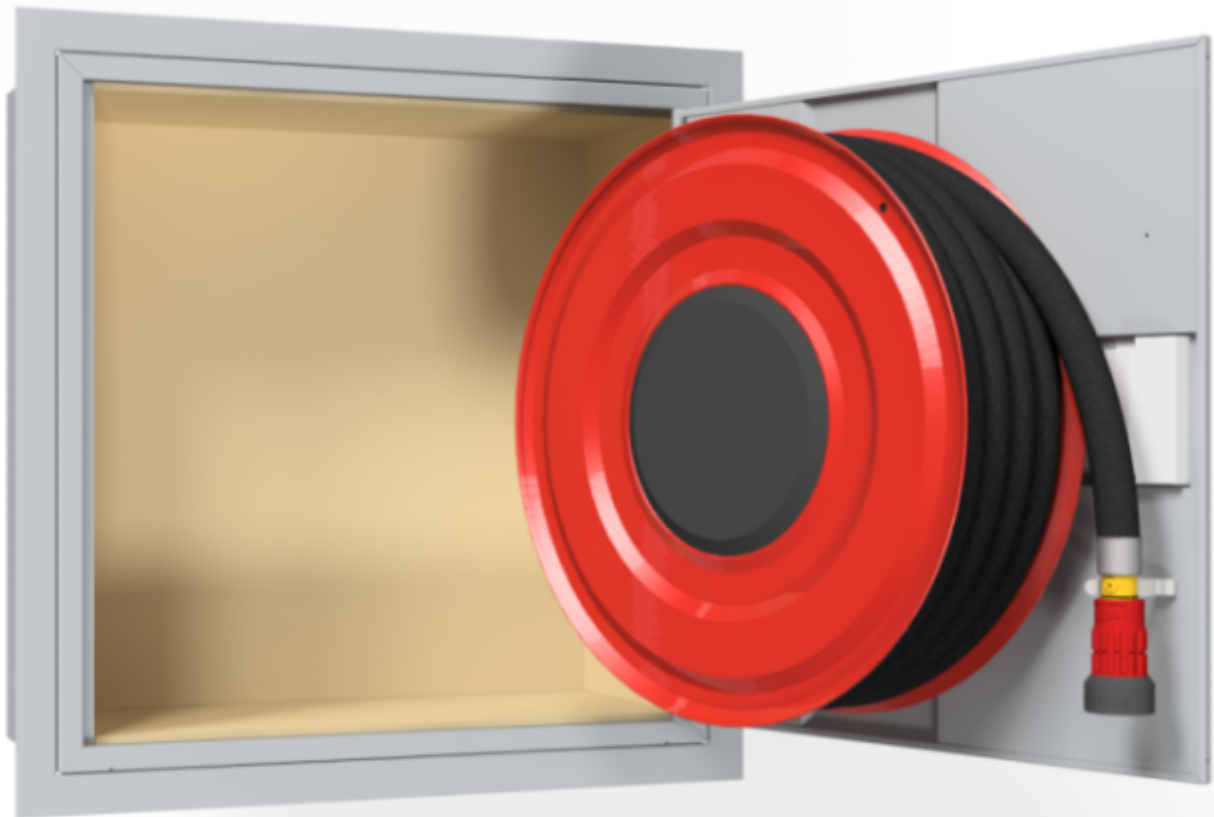

**PV-20E3 pal.erist., harmaa - Paloeristetty pikapalopostikaappi**

## PV-20E3 pal.erist., harmaa - Paloeristetty pikapalopostikaappi

Paloeristetty pikapalopostikaappi, Hinta ilman letkuyhdistelmää. Valitse letkuyhdistelmä alta. HUOM! CE-merkityn EN-671 hyväksytyn pikapalopostin maksimi letkupituus 30m.

Seinämät eristetty sisäpuolelta A1-luokan paloeristelevyillä ovea lukuun ottamatta. Vastaa muuten materiaaleiltaan ja mitoitukseltaan perusmallia. Hinta ilman letkua ja suihkuputkea. Valitse letkuyhdistelmä täältä. Maksimi 19mm/30m tai 25mm/25m.

### Features

LVI-numero	2954800
EN 671-1 / 2012 hyväksytty	kyllä
Väri	Harmaa (RAL 7040)
Korkeus (mm)	690
Leveys (mm)	690
Syvyys (mm)	290