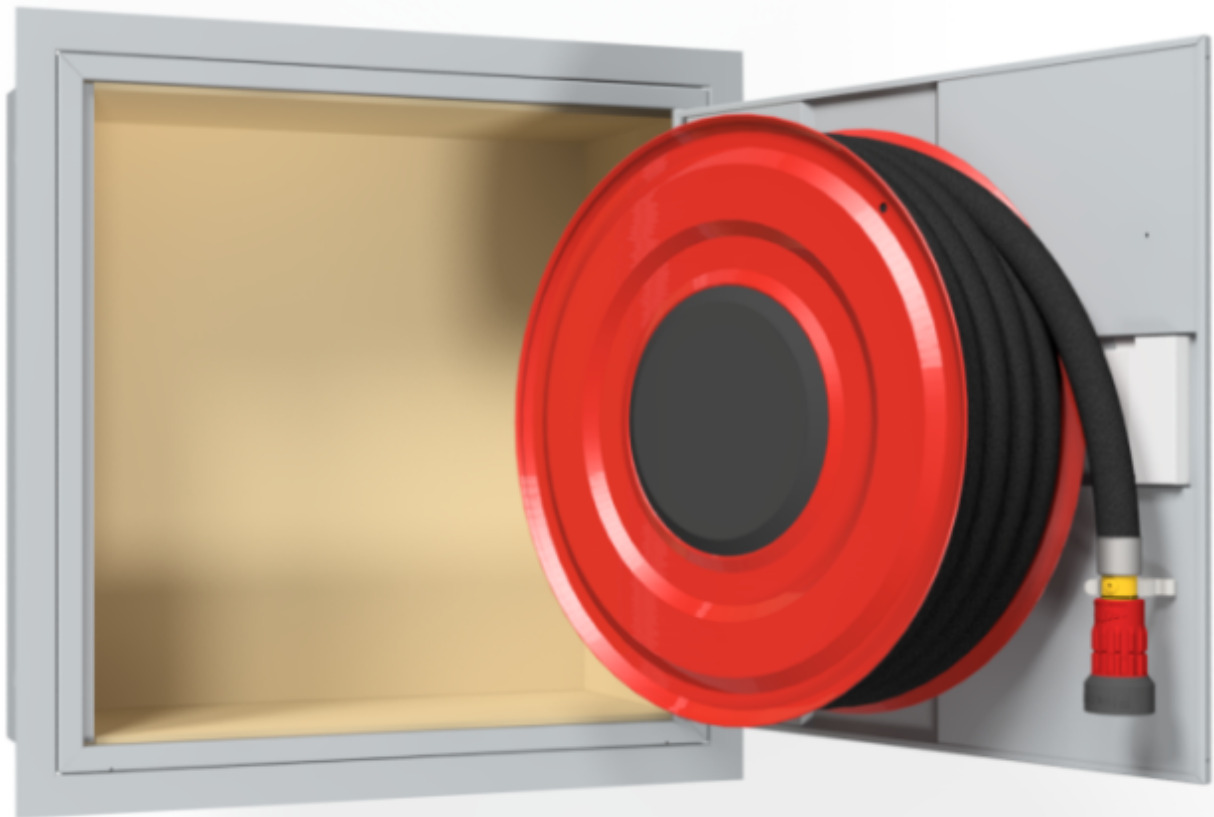

PV-20E3 pal.erist., harmaa - Paloeristetty pikapalopostikaappi

PV-20E3 pal.erist., harmaa - Paloeristetty pikapalopostikaappi

Paloeristetty pikapalopostikaappi, Hinta ilman letkuyhdistelmää. Valitse letkuyhdistelmä alta. HUOM! CE-merkityn EN-671 hyväksytyn pikapalopostin maksimi letkupituus 30m.

Seinämät eristetty sisäpuolelta A1-luokan paloeristelevyillä ovea lukuun ottamatta. Vastaa muuten materiaaleiltaan ja mitoitukseltaan perusmallia. Hinta ilman letkua ja suihkuputkea. Valitse letkuyhdistelmä täältä. Maksimi 19mm/30m tai 25mm/25m.

Features

LVI-numero	2954800
EN 671-1 / 2012 hyväksytty	kyllä
Väri	Harmaa (RAL 7040)
Korkeus (mm)	690
Leveys (mm)	690
Syvyys (mm)	290