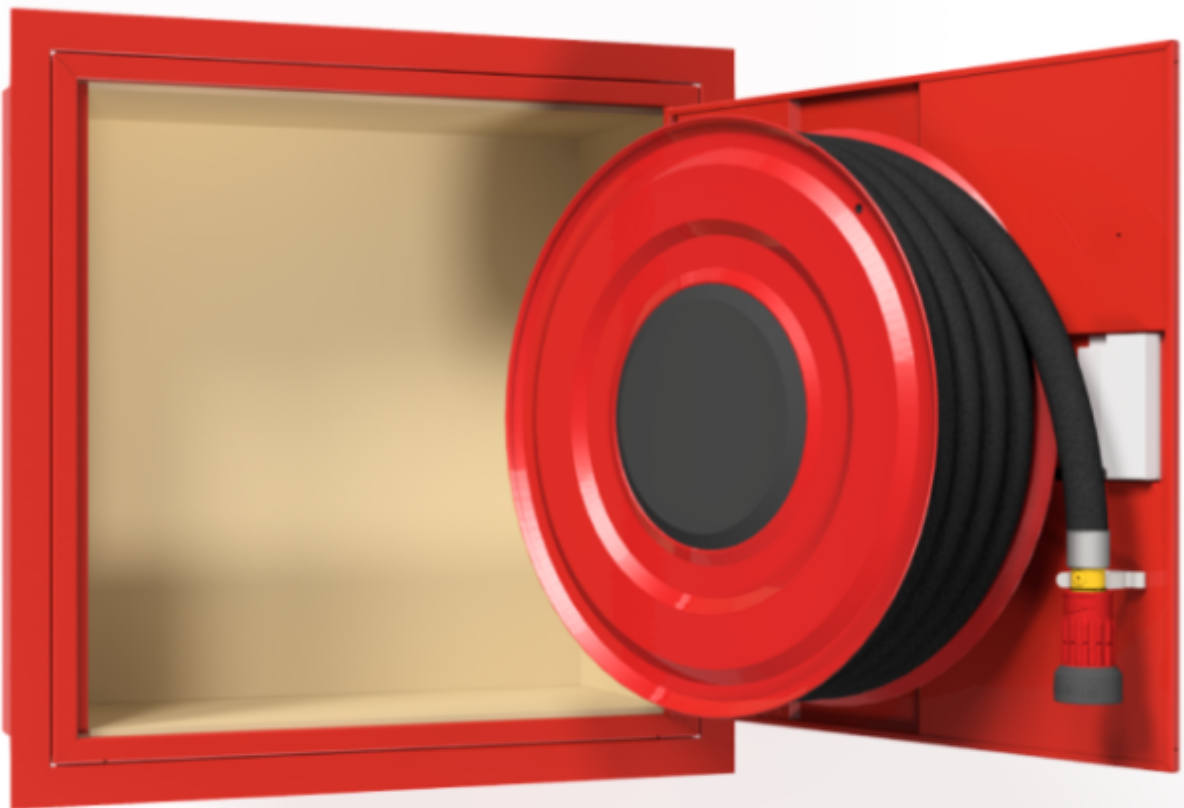

PV-20E3 pal.erist., punainen - Paloeristetty pikapalopostikaappi

PV-20E3 pal.erist., punainen - Paloeristetty pikapalopostikaappi

Paloeristetty pikapalopostikaappi, Hinta ilman letkuyhdistelmää. Valitse letkuyhdistelmä alta. HUOM! CE-merkityn EN-671 hyväksytyin pikapalopostin maksimi letkupituus 30m.

Seinämät eristetty sisäpuolelta A1-luokan paloeristelevyillä ovea lukuun ottamatta. Vastaa muuten materiaaleiltaan ja mitoitukseltaan perusmallia. Hinta ilman letkua ja suihkuputkea. Valitse letkuyhdistelmä täältä. Maksimi 19mm/30m tai 25mm/25m.

Features

EN 671-1 / 2012 hyväksytty	kyllä
Väri	punainen (RAL 3020)
Korkeus (mm)	690
Leveys (mm)	690
Syvyys (mm)	290