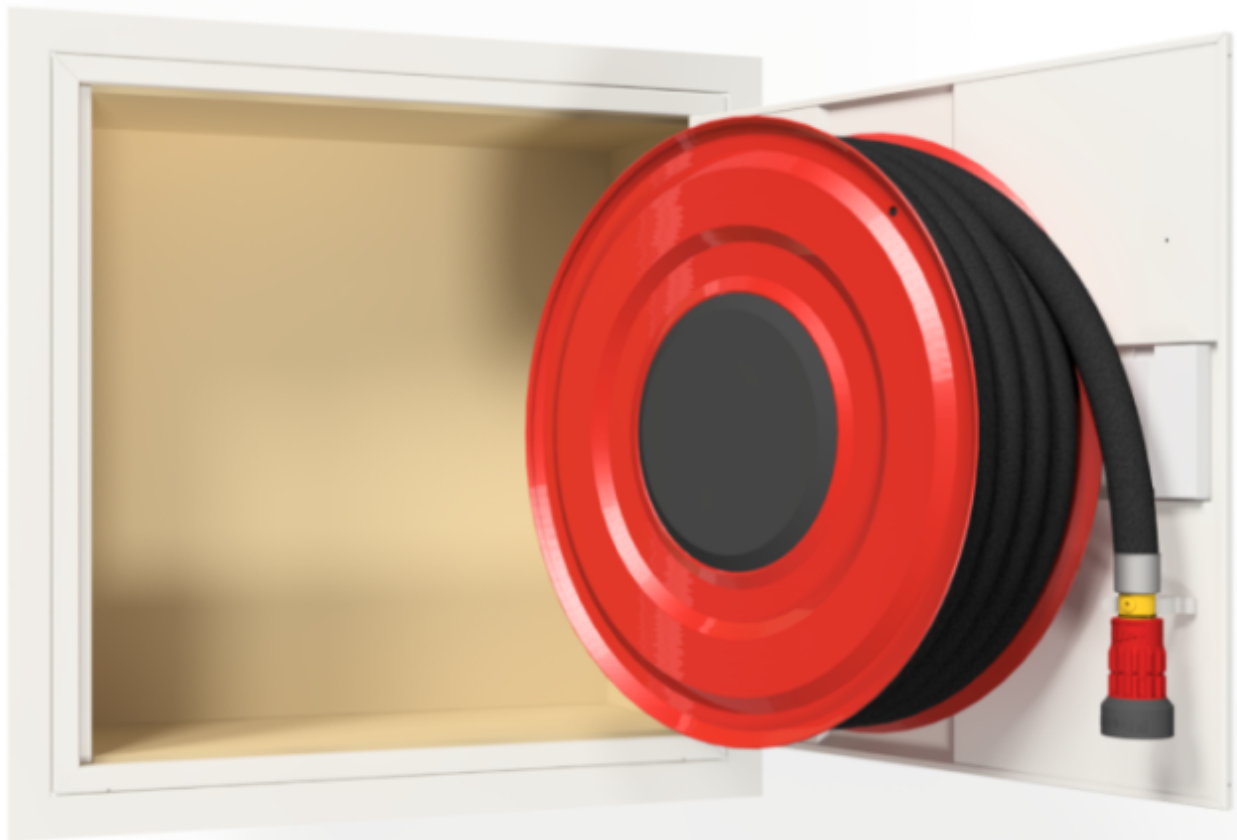

PV-20E3 pal.erist., valkoinen - Paloeristetty pikapalopostikaappi

PV-20E3 pal.erist., valkoinen - Paloeristetty pikapalopostikaappi

Paloeristetty pikapalopostikaappi, Hinta ilman letkuyhdistelmää. Valitse letkuyhdistelmä alta. HUOM! CE-merkityn EN-671 hyväksytyn pikapalopostin maksimi letkupituus 30m.

Seinämät eristetty sisäpuolelta A1-luokan paloeristelevyillä ovea lukuun ottamatta. Vastaa muuten materiaaleiltaan ja mitoitukseltaan perusmallia. Hinta ilman letkua ja suihkuputkea. Valitse letkuyhdistelmä täältä. Maksimi 19mm/30m tai 25mm/25m.

Features

EN 671-1 / 2012 hyväksytty	kyllä
Väri	Valkoinen (RAL 9016)
Korkeus (mm)	690
Leveys (mm)	690
Syvyys (mm)	290