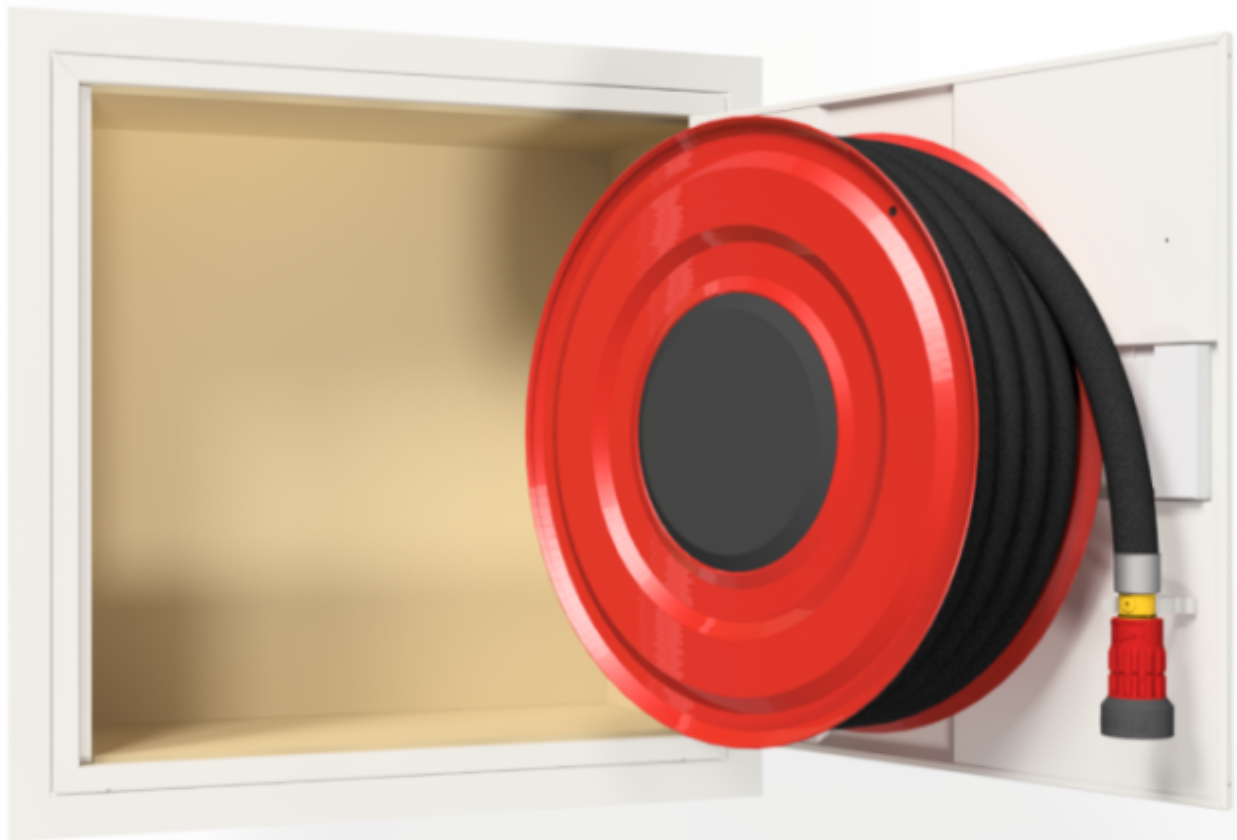

PV-20E3 pal.erist., valkoinen - Paloeristetty pikapalopostikaappi

PV-20E3 pal.erist., valkoinen - Paloeristetty pikapalopostikaappi

Paloeristetty pikapalopostikaappi, Hinta ilman letkuyhdistelmää. Valitse letkuyhdistelmä alta. HUOM! CE-merkityn EN-671 hyväksytyin pikapalopostin maksimi letkupituus 30m.

Seinämät eristetty sisäpuolelta A1-luokan paloeristelevyillä ovea lukuun ottamatta. Vastaa muuten materiaaleiltaan ja mitoitukseltaan perusmallia. Hinta ilman letkua ja suihkuputkea. Valitse letkuyhdistelmä täältä. Maksimi 19mm/30m tai 25mm/25m.

Features

EN 671-1 / 2012 hyväksytty	kyllä
Väri	Valkoinen (RAL 9016)
Korkeus (mm)	690
Leveys (mm)	690
Syvyys (mm)	290