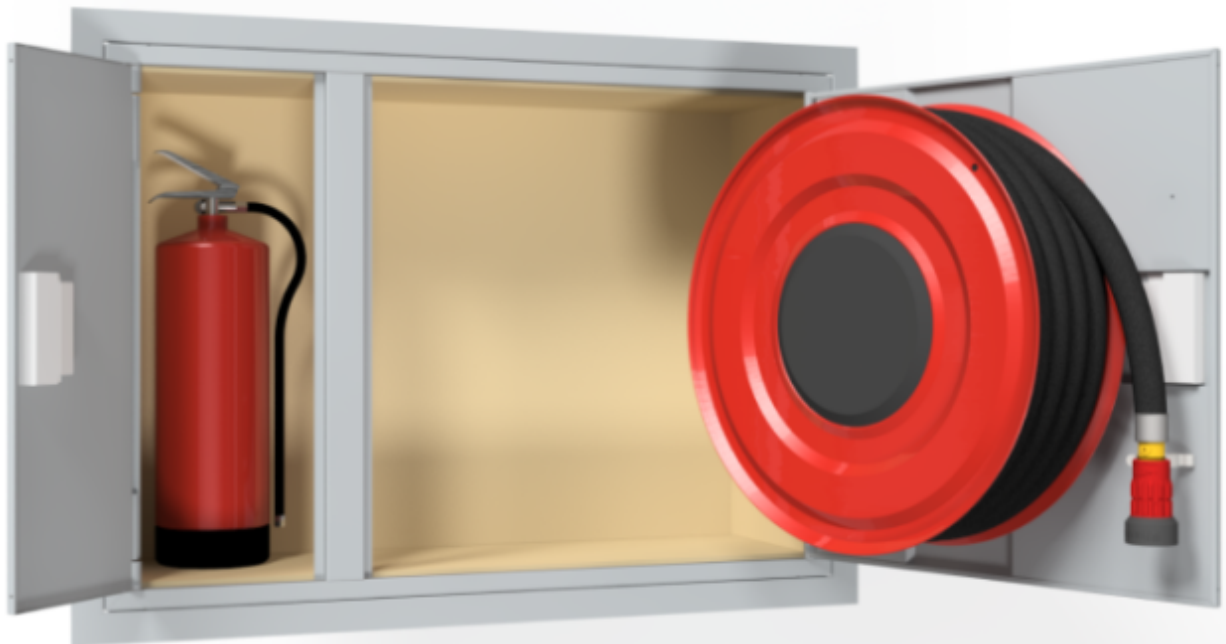

**PV-104E3 pal.erist., harmaa - Paloeristetty pikapalopostikaappi**

## PV-104E3 pal.erist., harmaa - Paloeristetty pikapalopostikaappi

Paloeristetty pikapalopostikaappi, Hinta ilman letkuyhdistelmää. Valitse letkuyhdistelmä alta. HUOM! CE-merkityn EN-671 hyväksytyn pikapalopostin maksimi letkupituus 30m.

Seinämät eristetty sisäpuolelta A1-luokan paloeristelevyillä ovea lukuun ottamatta. Vastaa muuten materiaaleiltaan ja mitoitukseltaan perusmallia. Hinta ilman letkua ja suihkuputkea. Valitse letkuyhdistelmä täältä. Maksimi 19mm/30m tai 25mm/25m.

### Features

LVI-numero	2954810
EN 671-1 / 2012 hyväksytty	kyllä
Väri	Harmaa (RAL 7040)
Korkeus (mm)	690
Leveys (mm)	990
Syvyys (mm)	290