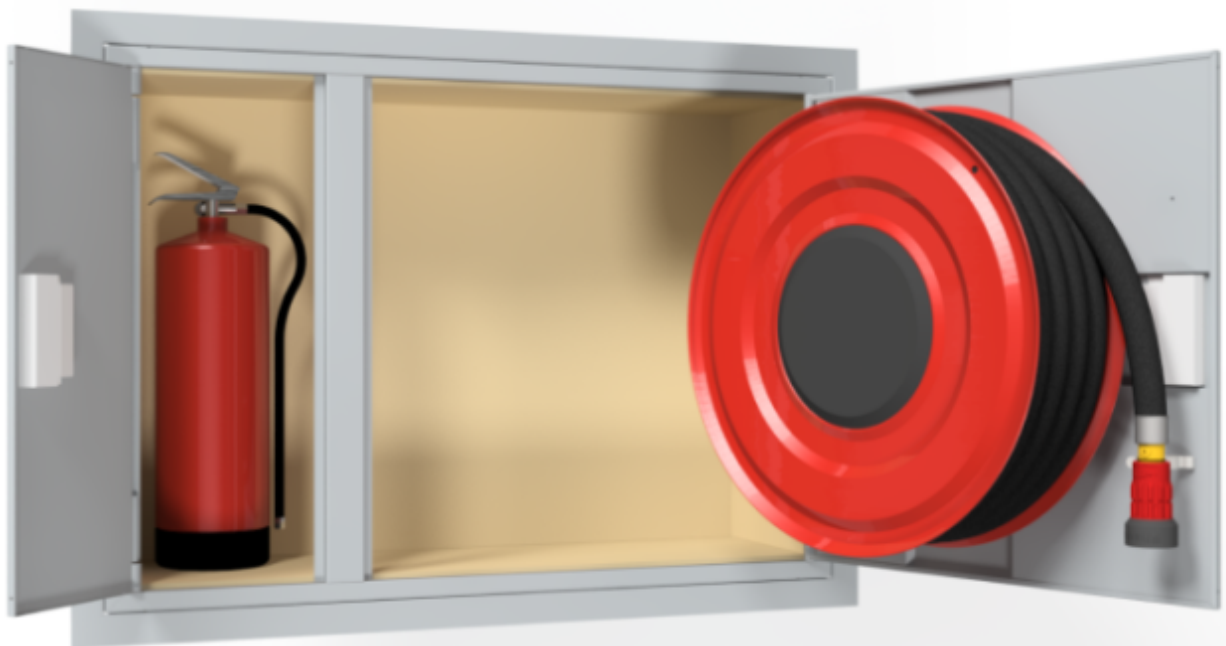

PV-104E3 pal.erist., harmaa - Paloeristetty pikapalopostikaappi

PV-104E3 pal.erist., harmaa - Paloeristetty pikapalopostikaappi

Paloeristetty pikapalopostikaappi, Hinta ilman letkuyhdistelmää. Valitse letkuyhdistelmä alta. HUOM! CE-merkityn EN-671 hyväksytyn pikapalopostin maksimi letkupituus 30m.

Seinämät eristetty sisäpuolelta A1-luokan paloeristelevyillä ovea lukuun ottamatta. Vastaa muuten materiaaleiltaan ja mitoitukseltaan perusmallia. Hinta ilman letkua ja suihkuputkea. Valitse letkuyhdistelmä täältä. Maksimi 19mm/30m tai 25mm/25m.

Features

LVI-numero	2954810
EN 671-1 / 2012 hyväksytty	kyllä
Väri	Harmaa (RAL 7040)
Korkeus (mm)	690
Leveys (mm)	990
Syvyys (mm)	290