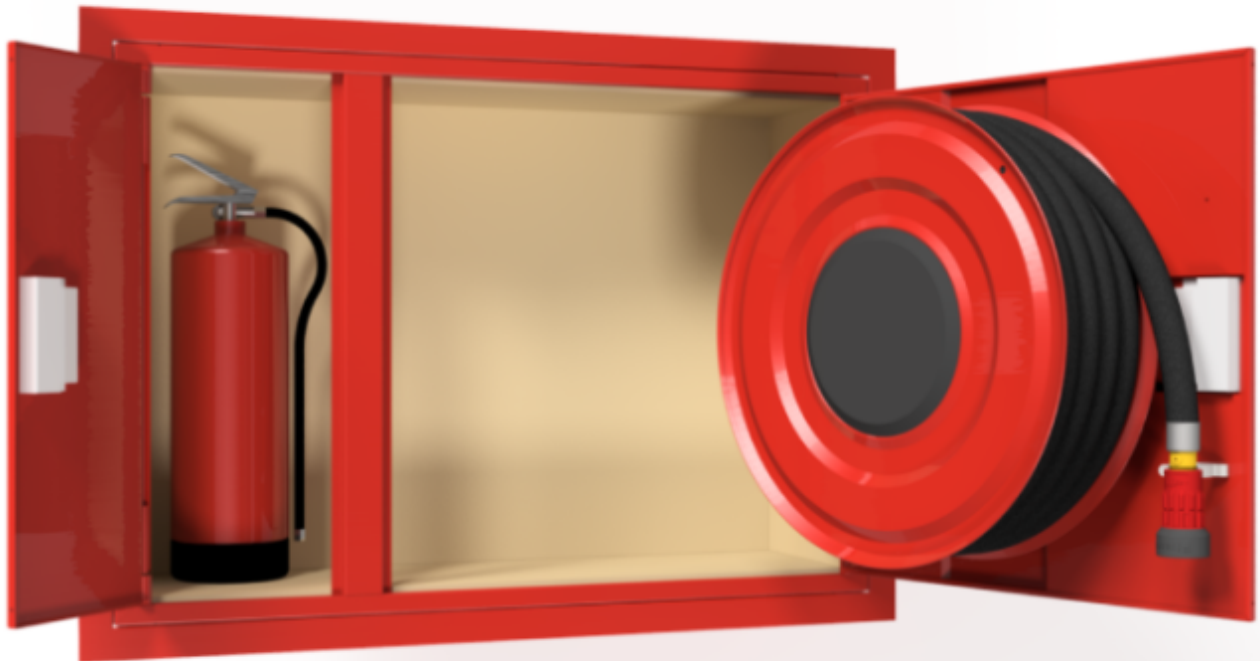

PV-104E3 pal.erist., punainen - Paloeristetty pikapalopostikaappi

PV-104E3 pal.erist., punainen - Paloeristetty pikapalopostikaappi

Paloeristetty pikapalopostikaappi, Hinta ilman letkuyhdistelmää. Valitse letkuyhdistelmä alta. HUOM! CE-merkityn EN-671 hyväksytyin pikapalopostin maksimi letkupituus 30m.

Seinämät eristetty sisäpuolelta A1-luokan paloeristelevyillä ovea lukuun ottamatta.. Vastaa muuten materiaaleiltaan ja mitoitukseltaan perusmallia. Hinta ilman letkua ja suihkuputkea. Valitse letkuyhdistelmä täältä. Maksimi 19mm/30m tai 25mm/25m.

Features

EN 671-1 / 2012 hyväksytty	kyllä
Väri	punainen (RAL 3020)
Korkeus (mm)	690
Leveys (mm)	990
Syvyys (mm)	290