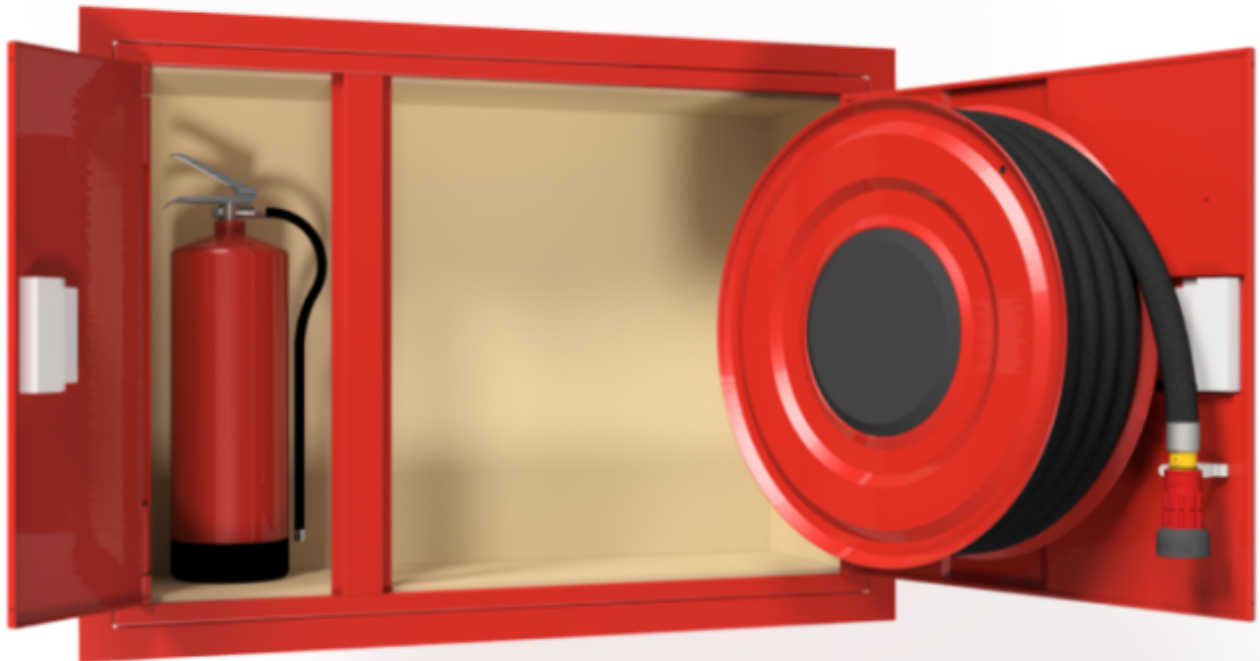

PV-104E3 pal.erist., punainen - Paloeristetty pikapalopostikaappi

PV-104E3 pal.erist., punainen - Paloeristetty pikapalopostikaappi

Paloeristetty pikapalopostikaappi, Hinta ilman letkuyhdistelmää. Valitse letkuyhdistelmä alta. HUOM! CE-merkityn EN-671 hyväksytyin pikapalopostin maksimi letkupituus 30m.

Seinämät eristetty sisäpuolelta A1-luokan paloeristelevyillä ovea lukuun ottamatta.. Vastaa muuten materiaaleiltaan ja mitoitukseltaan perusmallia. Hinta ilman letkua ja suihkuputkea. Valitse letkuyhdistelmä täältä. Maksimi 19mm/30m tai 25mm/25m.

Features

| | |
|----------------------------|---------------------|
| EN 671-1 / 2012 hyväksytty | kyllä |
| Väri | punainen (RAL 3020) |
| Korkeus (mm) | 690 |
| Leveys (mm) | 990 |
| Syvyys (mm) | 290 |