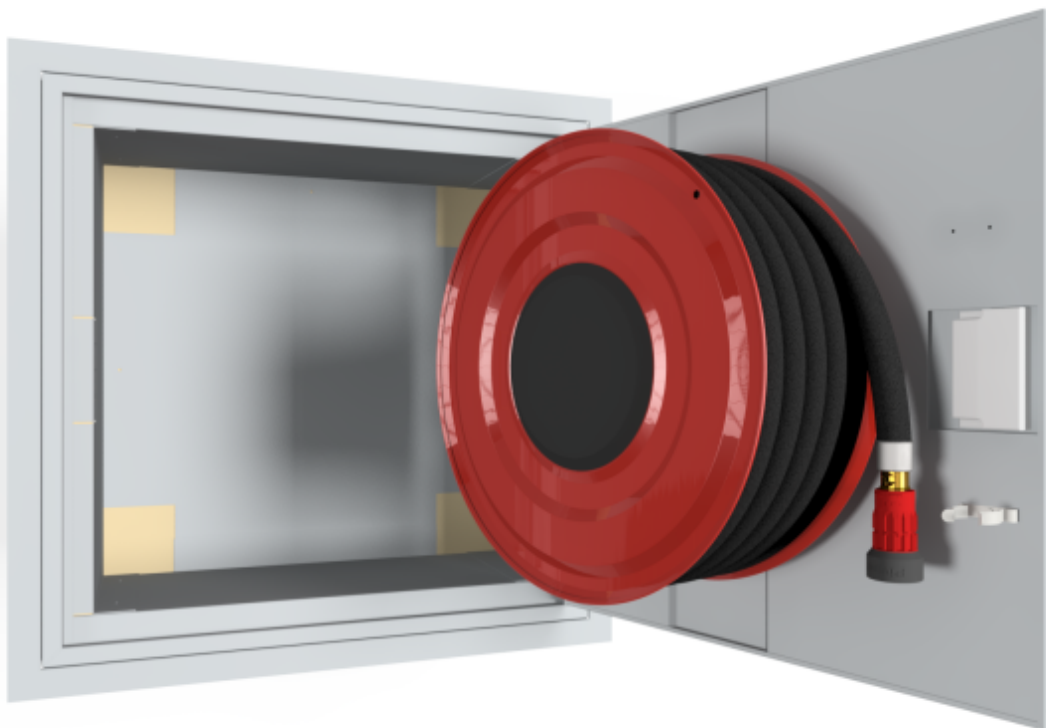

**PV-21E6 pal.erist., harmaa - Paloeristetty pikapalopostikaappi**

---

## PV-21E6 pal.erist., harmaa - Paloeristetty pikapalopostikaappi

Paloeristetty pikapalopostikaappi, Hinta ilman letkuyhdistelmää. Valitse letkuyhdistelmä alta. HUOM! CE-merkityn EN-671 hyväksytyn pikapalopostin maksimi letkupituus 30m.

Seinämät eristetty sisäpuolelta A1-luokan paloeristelevyillä ovea lukuun ottamatta. Vastaa muuten materiaaleiltaan ja mitoitukseltaan perusmallia. Hinta ilman letkua ja suihkuputkea. Valitse letkuyhdistelmä täältä. 19mm/45m tai 25mm/30m.

### Features

LVI-numero	2954830
EN 671-1 / 2012 hyväksytty	kyllä
Väri	Harmaa (RAL 7040)
Korkeus (mm)	790
Leveys (mm)	790
Syvyys (mm)	350