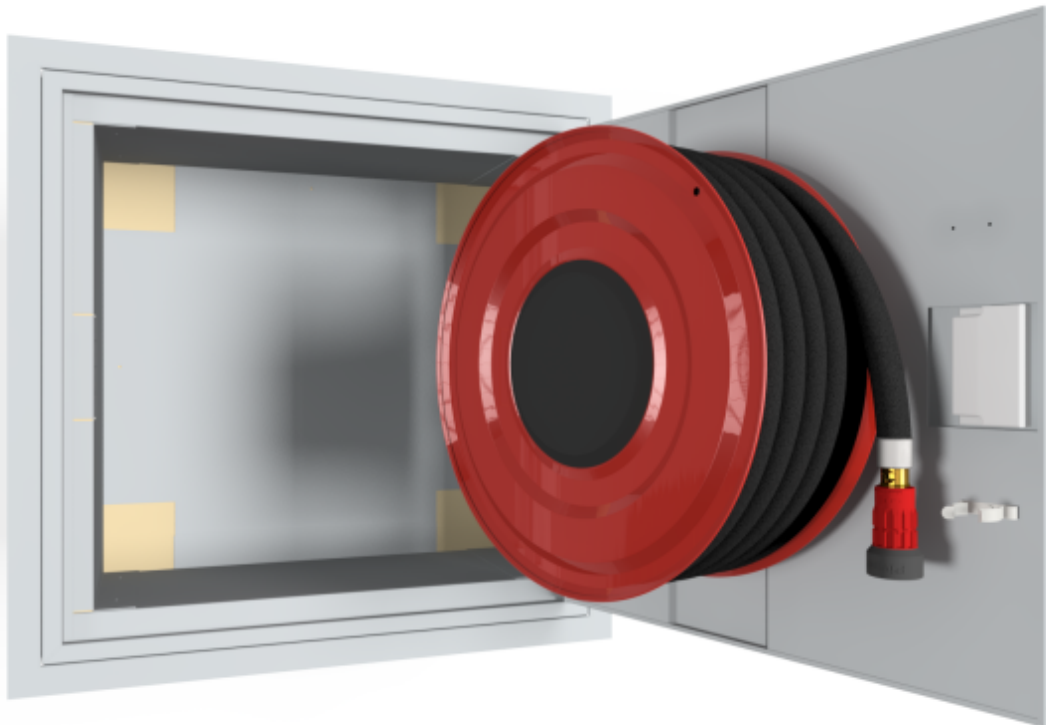

PV-21E6 pal.erist., harmaa - Paloeristetty pikapalopostikaappi

PV-21E6 pal.erist., harmaa - Paloeristetty pikapalopostikaappi

Paloeristetty pikapalopostikaappi, Hinta ilman letkuyhdistelmää. Valitse letkuyhdistelmä alta. HUOM! CE-merkityn EN-671 hyväksytyn pikapalopostin maksimi letkupituus 30m.

Seinämät eristetty sisäpuolelta A1-luokan paloeristelevyillä ovea lukuun ottamatta. Vastaa muuten materiaaleiltaan ja mitoitukseltaan perusmallia. Hinta ilman letkua ja suihkuputkea. Valitse letkuyhdistelmä täältä. 19mm/45m tai 25mm/30m.

Features

LVI-numero	2954830
EN 671-1 / 2012 hyväksytty	kyllä
Väri	Harmaa (RAL 7040)
Korkeus (mm)	790
Leveys (mm)	790
Syvyys (mm)	350