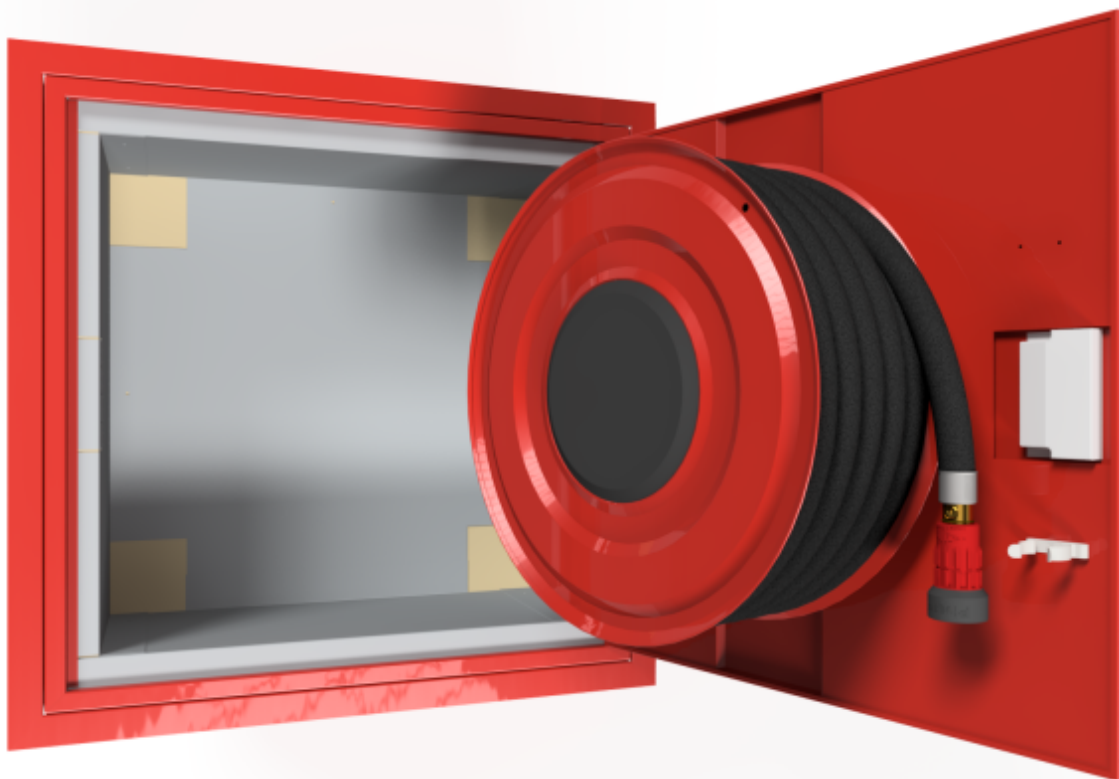

## PV-21E6 pal.erist., punainen - Paloeristetty pikapalopostikaappi

---

## PV-21E6 pal.erist., punainen - Paloeristetty pikapalopostikaappi

Paloeristetty pikapalopostikaappi,, Hinta ilman letkuyhdistelmää. Valitse letkuyhdistelmä alta. HUOM! CE-merkityn EN-671 hyväksytyyn pikapalopostin maksimi letkupituus 30m.

Seinämät eristetty sisäpuolelta A1-luokan paloeristelevyillä ovea lukuun ottamatta. Vastaa muuten materiaaleiltaan ja mitoitukseltaan perusmallia. Hinta ilman letkua ja suihkuputkea. Valitse letkuyhdistelmä täältä. 19mm/45m tai 25mm/30m.

### Features

EN 671-1 / 2012 hyväksytty	kyllä
Väri	punainen (RAL 3020)
Korkeus (mm)	790
Leveys (mm)	790
Syvyys (mm)	350