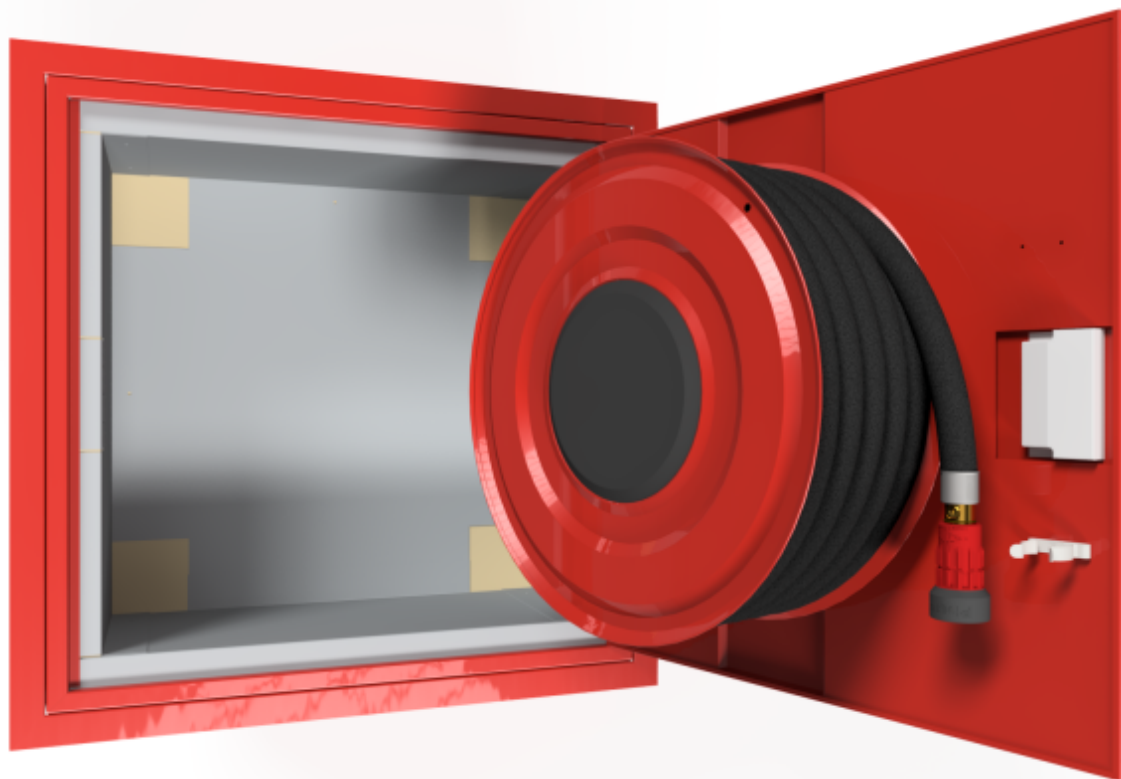

PV-21E6 pal.erist., punainen - Paloeristetty pikapalopostikaappi

PV-21E6 pal.erist., punainen - Paloeristetty pikapalopostikaappi

Paloeristetty pikapalopostikaappi,, Hinta ilman letkuyhdistelmää. Valitse letkuyhdistelmä alta. HUOM! CE-merkityn EN-671 hyväksytyyn pikapalopostin maksimi letkupituus 30m.

Seinämät eristetty sisäpuolelta A1-luokan paloeristelevyillä ovea lukuun ottamatta. Vastaa muuten materiaaleiltaan ja mitoitukseltaan perusmallia. Hinta ilman letkua ja suihkuputkea. Valitse letkuyhdistelmä täältä. 19mm/45m tai 25mm/30m.

Features

| | |
|----------------------------|---------------------|
| EN 671-1 / 2012 hyväksytty | kyllä |
| Väri | punainen (RAL 3020) |
| Korkeus (mm) | 790 |
| Leveys (mm) | 790 |
| Syvyys (mm) | 350 |