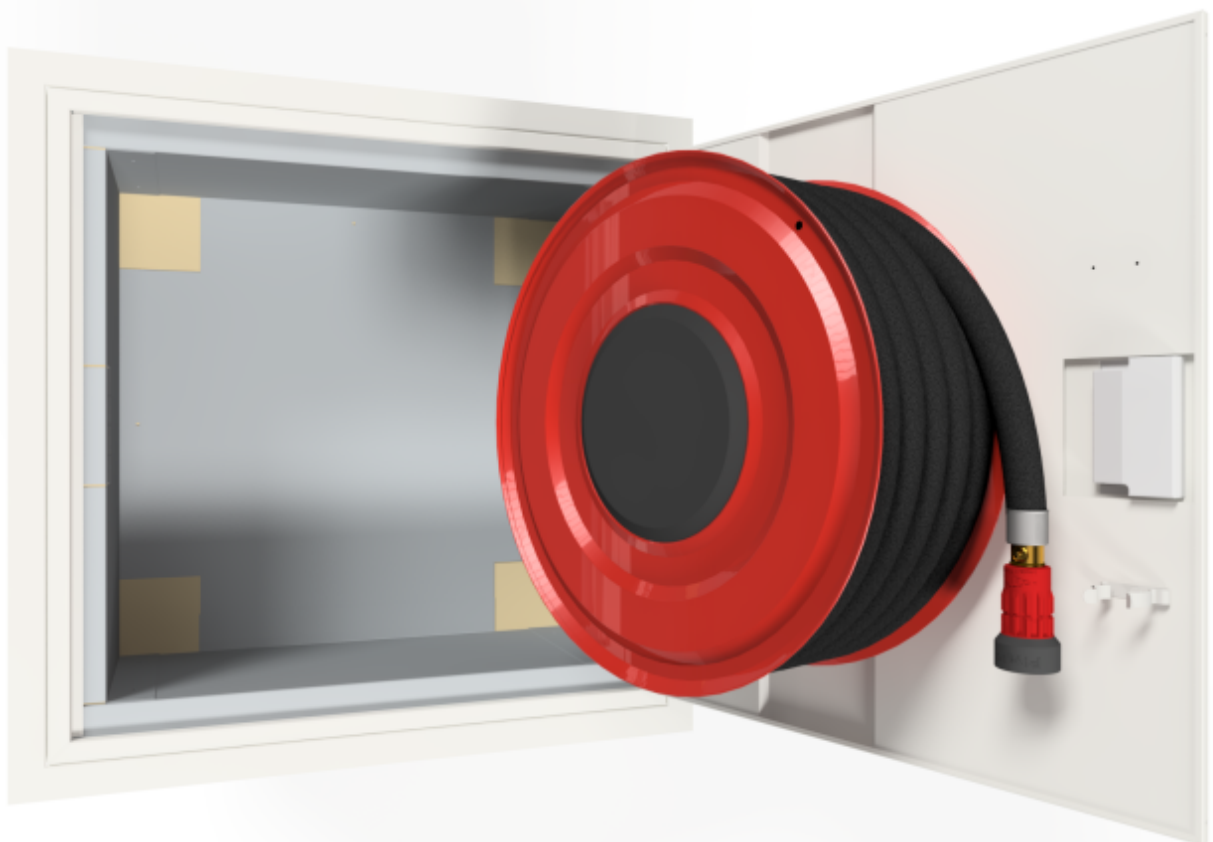

## PV-21E6 pal.erist., valkoinen - Paloeristetty pikapalopostikaappi

---

## PV-21E6 pal.erist., valkoinen - Paloeristetty pikapalopostikaappi

Paloeristetty pikapalopostikaappi, Hinta ilman letkuyhdistelmää. Valitse letkuyhdistelmä alta. HUOM! CE-merkityn EN-671 hyväksytyin pikapalopostin maksimi letkupituus 30m.

Seinämät eristetty sisäpuolelta A1-luokan paloeristelevyillä ovea lukuun ottamatta. Vastaa muuten materiaaleiltaan ja mitoitukseltaan perusmallia. Hinta ilman letkua ja suihkuputkea. Valitse letkuyhdistelmä täältä. 19mm/45m tai 25mm/30m.

### Features

EN 671-1 / 2012 hyväksytty	kyllä
Väri	Valkoinen (RAL 9016)
Korkeus (mm)	790
Leveys (mm)	790
Syvyys (mm)	350