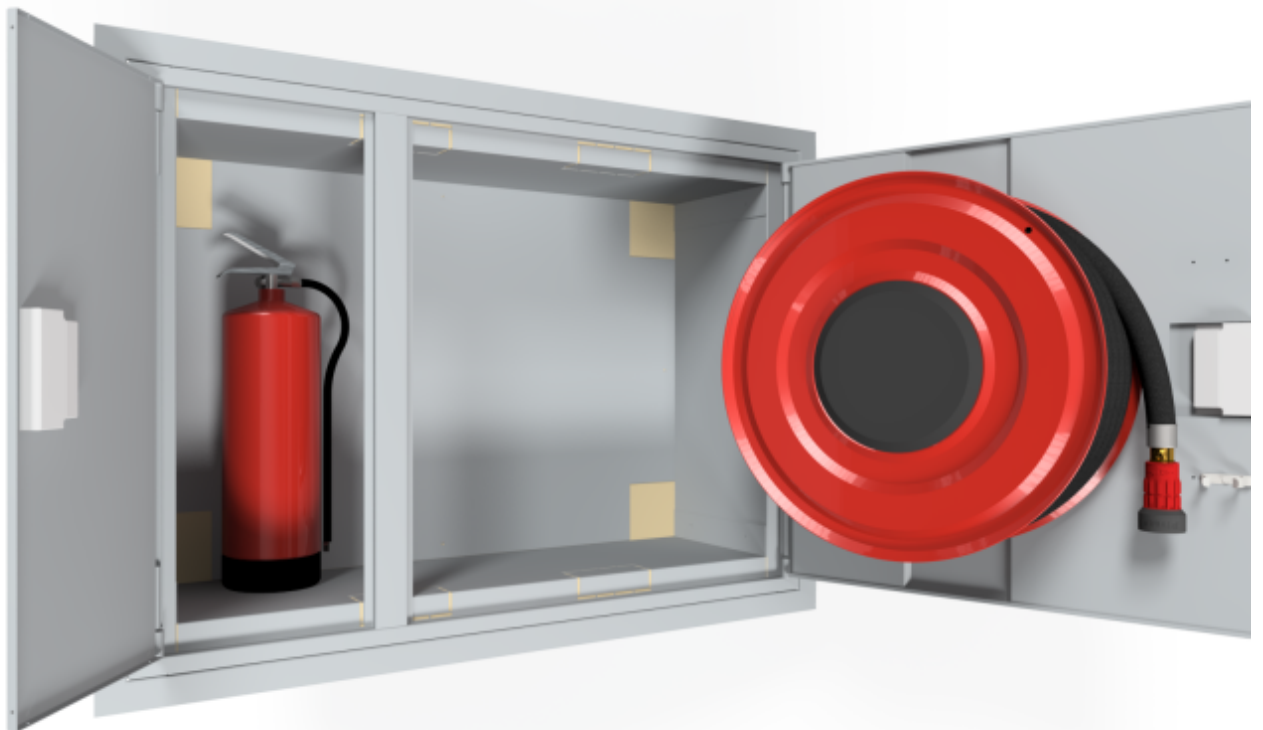

PV-114E6 pal.erist., harmaa - Paloeristetty pikapalopostikaappi

PV-114E6 pal.erist., harmaa - Paloeristetty pikapalopostikaappi

Paloeristetty pikapalopostikaappi, Hinta ilman letkuyhdistelmää. Valitse letkuyhdistelmä alta. HUOM! CE-merkityn EN-671 hyväksytyn pikapalopostin maksimi letkupituus 30m.

Seinämät eristetty sisäpuolelta A1-luokan paloeristelevyillä ovea lukuun ottamatta. Vastaa muuten materiaaleiltaan ja mitoitukseltaan perusmallia. Hinta ilman letkua ja suihkuputkea. Valitse letkuyhdistelmä täältä. Maksimi 19mm/45m tai 25mm/30m.

Features

| | |
|----------------------------|-------------------|
| LVI-numero | 2954840 |
| EN 671-1 / 2012 hyväksytty | kyllä |
| Väri | Harmaa (RAL 7040) |
| Korkeus (mm) | 790 |
| Leveys (mm) | 1150 |
| Syvyys (mm) | 350 |