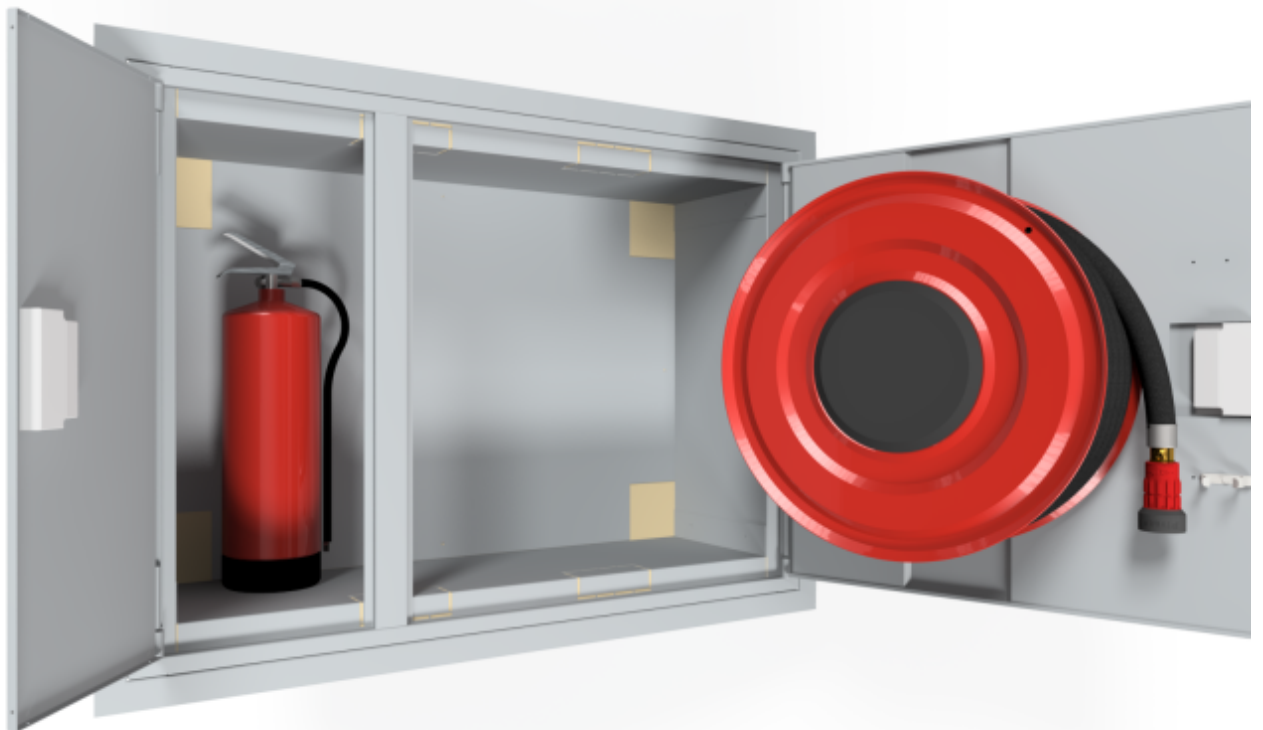

PV-114E6 pal.erist., harmaa - Paloeristetty pikapalopostikaappi

PV-114E6 pal.erist., harmaa - Paloeristetty pikapalopostikaappi

Paloeristetty pikapalopostikaappi, Hinta ilman letkuyhdistelmää. Valitse letkuyhdistelmä alta. HUOM! CE-merkityn EN-671 hyväksytyn pikapalopostin maksimi letkupituus 30m.

Seinämät eristetty sisäpuolelta A1-luokan paloeristelevyillä ovea lukuun ottamatta. Vastaa muuten materiaaleiltaan ja mitoitukseltaan perusmallia. Hinta ilman letkua ja suihkuputkea. Valitse letkuyhdistelmä täältä. Maksimi 19mm/45m tai 25mm/30m.

Features

LVI-numero	2954840
EN 671-1 / 2012 hyväksytty	kyllä
Väri	Harmaa (RAL 7040)
Korkeus (mm)	790
Leveys (mm)	1150
Syvyys (mm)	350