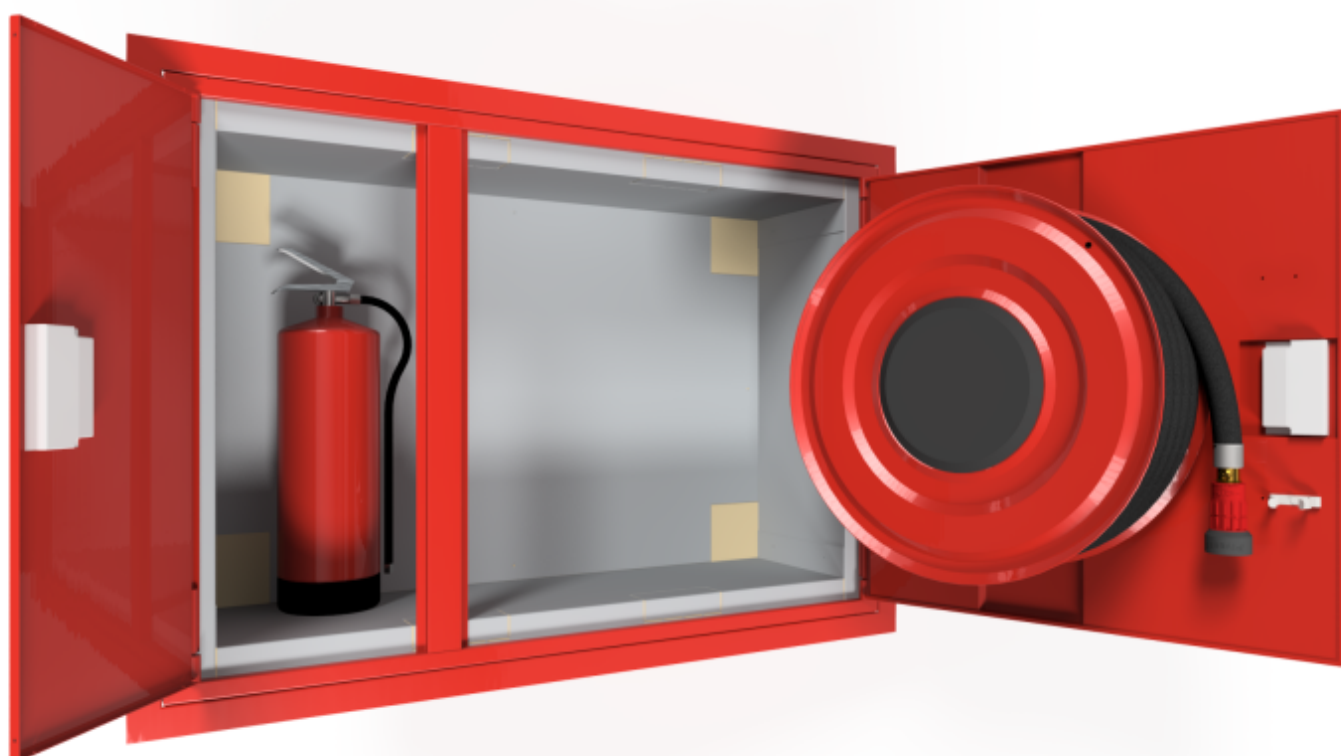

## PV-114E6 brandisoleret, rød - Brandhane-skab

---

**PV-114E6 brandisoleret, rød - Brandhane-skab**

---

60 mm brandisolering, pris uden slange og mundstykke. Maksimal slangestørrelse 19 mm / 45 m eller 25 mm / 30 m. Den CE-mærkede (EN 671-1:2012) brandhaneopruller er altid rød, og slangens maksimale længde er 30 meter.

**Features**

---

EN 671-1 / 2012 godkendt	JA
Farve	Rød (RAL 3020)
Højde (mm)	790
Bredde (mm)	1150
Dybde (mm)	350