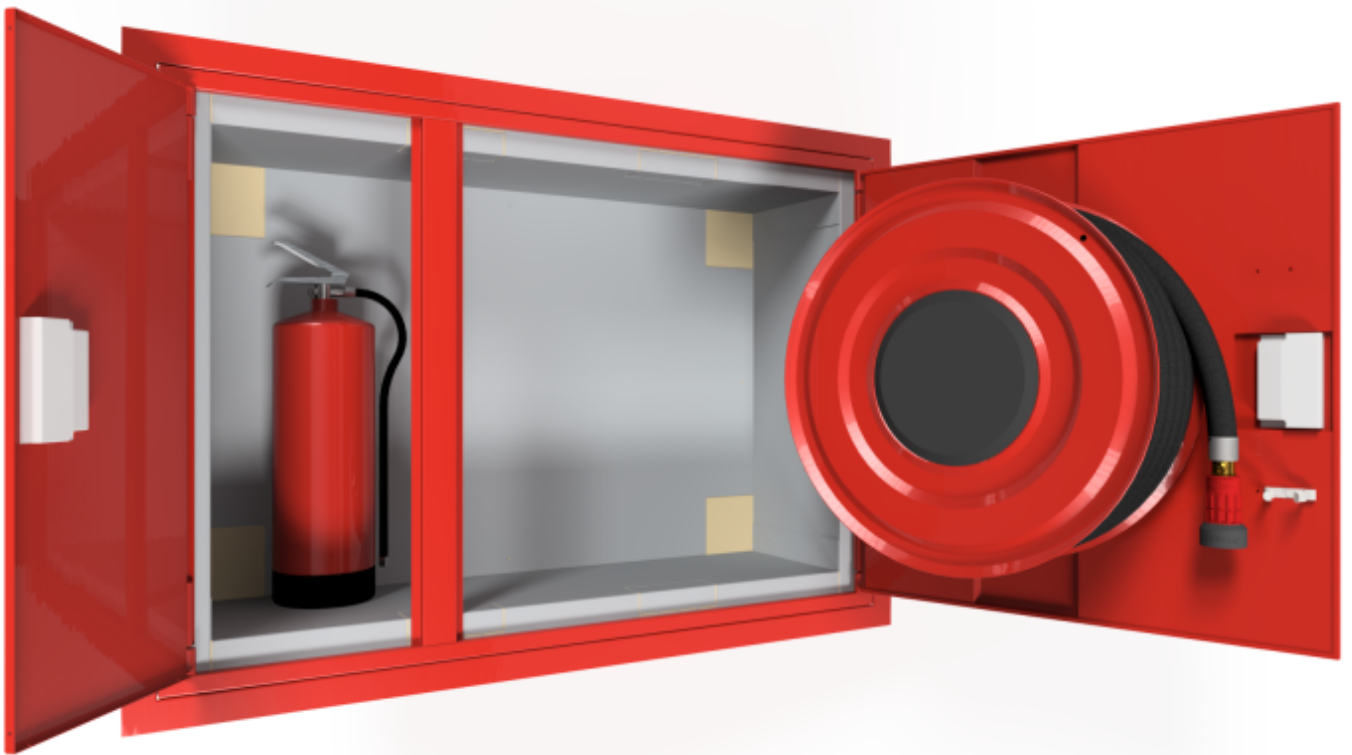

PV-114E6 pal.erist., punainen - Paloeristetty pikapalopostikaappi

PV-114E6 pal.erist., punainen - Paloeristetty pikapalopostikaappi

Paloeristetty pikapalopostikaappi, Hinta ilman letkuyhdistelmää. Valitse letkuyhdistelmä alta. HUOM! CE-merkityn EN-671 hyväksytyin pikapalopostin maksimi letkupituus 30m.

Seinämät eristetty sisäpuolelta A1-luokan paloeristelevyillä ovea lukuun ottamatta. Vastaa muuten materiaaleiltaan ja mitoitukseltaan perusmallia. Hinta ilman letkua ja suihkuputkea. Valitse letkuyhdistelmä täältä. Maksimi 19mm/45m tai 25mm/30m.

Features

EN 671-1 / 2012 hyväksytty	kyllä
Väri	punainen (RAL 3020)
Korkeus (mm)	790
Leveys (mm)	1150
Syvyys (mm)	350