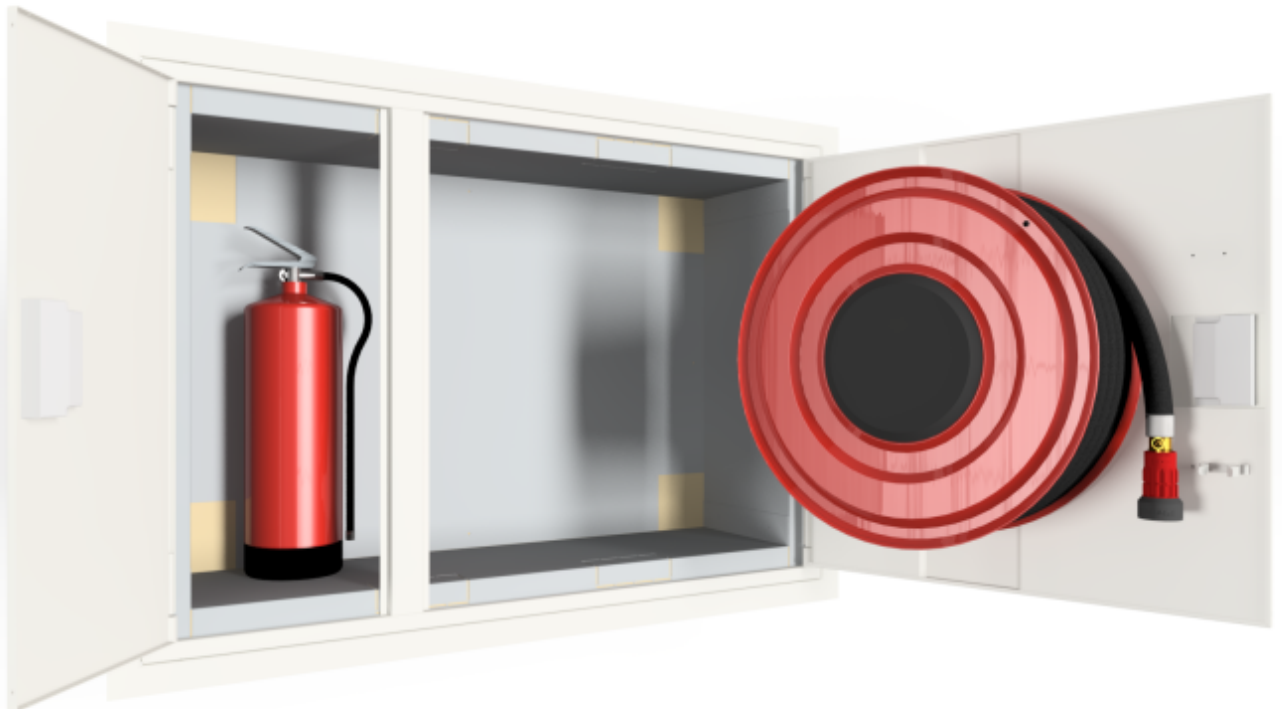

## PV-114E6 pal.erist., valkoinen - Paloeristetty pikapalopostikaappi

---

## PV-114E6 pal.erist., valkoinen - Paloeristetty pikapalopostikaappi

Paloeristetty pikapalopostikaappi, Hinta ilman letkuyhdistelmää. Valitse letkuyhdistelmä alta. HUOM! CE-merkityn EN-671 hyväksytyin pikapalopostin maksimi letkupituus 30m.

Seinämät eristetty sisäpuolelta A1-luokan paloeristelevyillä ovea lukuun ottamatta. Vastaa muuten materiaaleiltaan ja mitoitukseltaan perusmallia. Hinta ilman letkua ja suihkuputkea. Valitse letkuyhdistelmä täältä. Maksimi 19mm/45m tai 25mm/30m.

### Features

EN 671-1 / 2012 hyväksytty	kyllä
Väri	Valkoinen (RAL 9016)
Korkeus (mm)	790
Leveys (mm)	1150
Syvyys (mm)	350