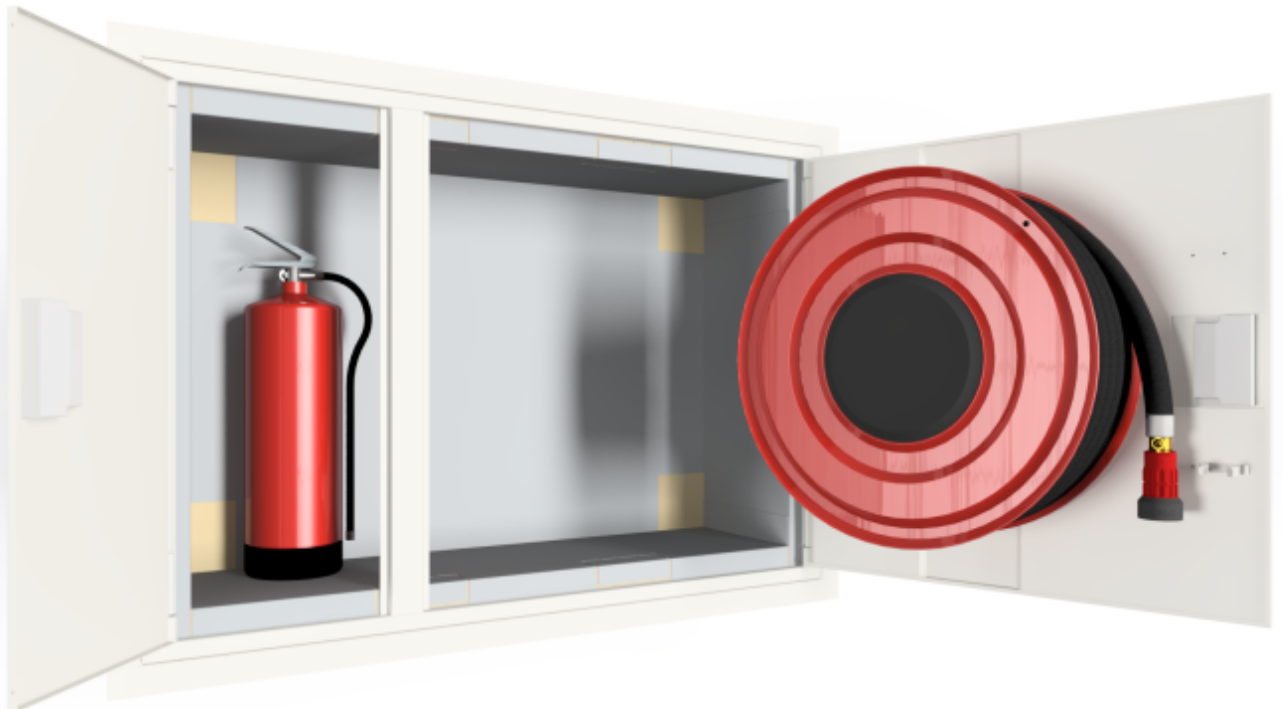

PV-114E6 pal.erist., valkoinen - Paloeristetty pikapalopostikaappi

PV-114E6 pal.erist., valkoinen - Paloeristetty pikapalopostikaappi

Paloeristetty pikapalopostikaappi, Hinta ilman letkuyhdistelmää. Valitse letkuyhdistelmä alta. HUOM! CE-merkityn EN-671 hyväksytyin pikapalopostin maksimi letkupituus 30m.

Seinämät eristetty sisäpuolelta A1-luokan paloeristelevyillä ovea lukuun ottamatta. Vastaa muuten materiaaleiltaan ja mitoitukseltaan perusmallia. Hinta ilman letkua ja suihkuputkea. Valitse letkuyhdistelmä täältä. Maksimi 19mm/45m tai 25mm/30m.

Features

EN 671-1 / 2012 hyväksytty	kyllä
Väri	Valkoinen (RAL 9016)
Korkeus (mm)	790
Leveys (mm)	1150
Syvyys (mm)	350