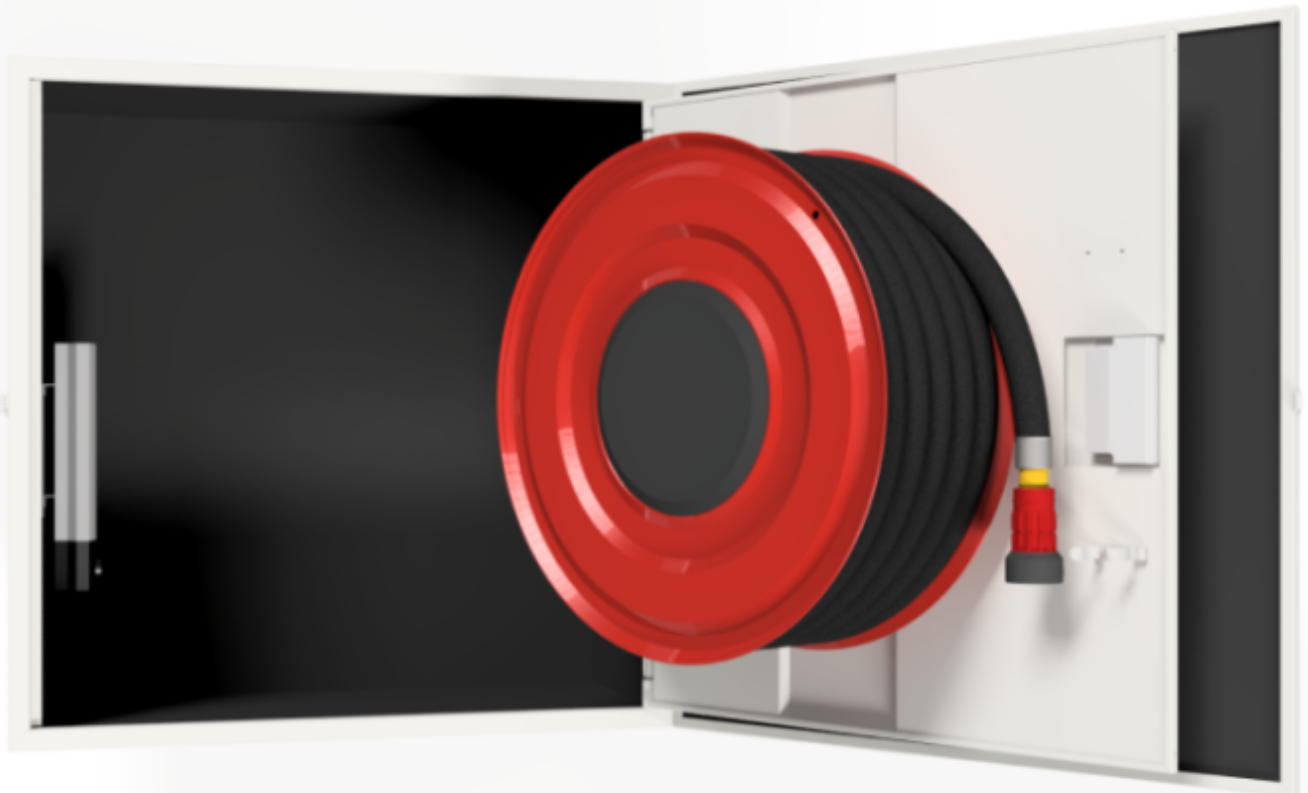

PV-11EL lämp.erist. lämmitin, valk. - Lämpöeristetty pikapalopostikaappi

PV-11EL lämp.erist. lämmitin, valk. - Lämpöeristetty pikapalopostikaappi

Lämpöeristetty pikapalopostikaappi katettuihin ja kuiviin tiloihin. IP-31. Hinta ilman letkuyhdistelmää. Valitse letkuyhdistelmä alta. HUOM! CE-merkityn EN-671 hyväksytyn pikapalopostin maksimi letkupituus 30m. Lämpöeristys 19mm solukumi. Kaksinkertainen eristetty ovi. Termostaattiohjattu sähkövastus 200 W (230 V). Kaappi soveltuu kuiviin kylmävarastoihin sekä lämmittämättömiin tiloihin ja varastoihin. Vastaa muuten materiaaleiltaan ja mitoitukseltaan perusmallia. Hinta ilman letkua ja suihkuputkea. Valitse letkuyhdistelmä alta. Maksimi letkukoot 19mm/45m tai 25mm/30m, kevytletkulla 19mm/50m tai 25mm/35m.

Features

EN 671-1 / 2012 hyväksytty	kyllä
Väri	Valkoinen (RAL 9016)
Korkeus (mm)	790
Leveys (mm)	790
Syvyys (mm)	365