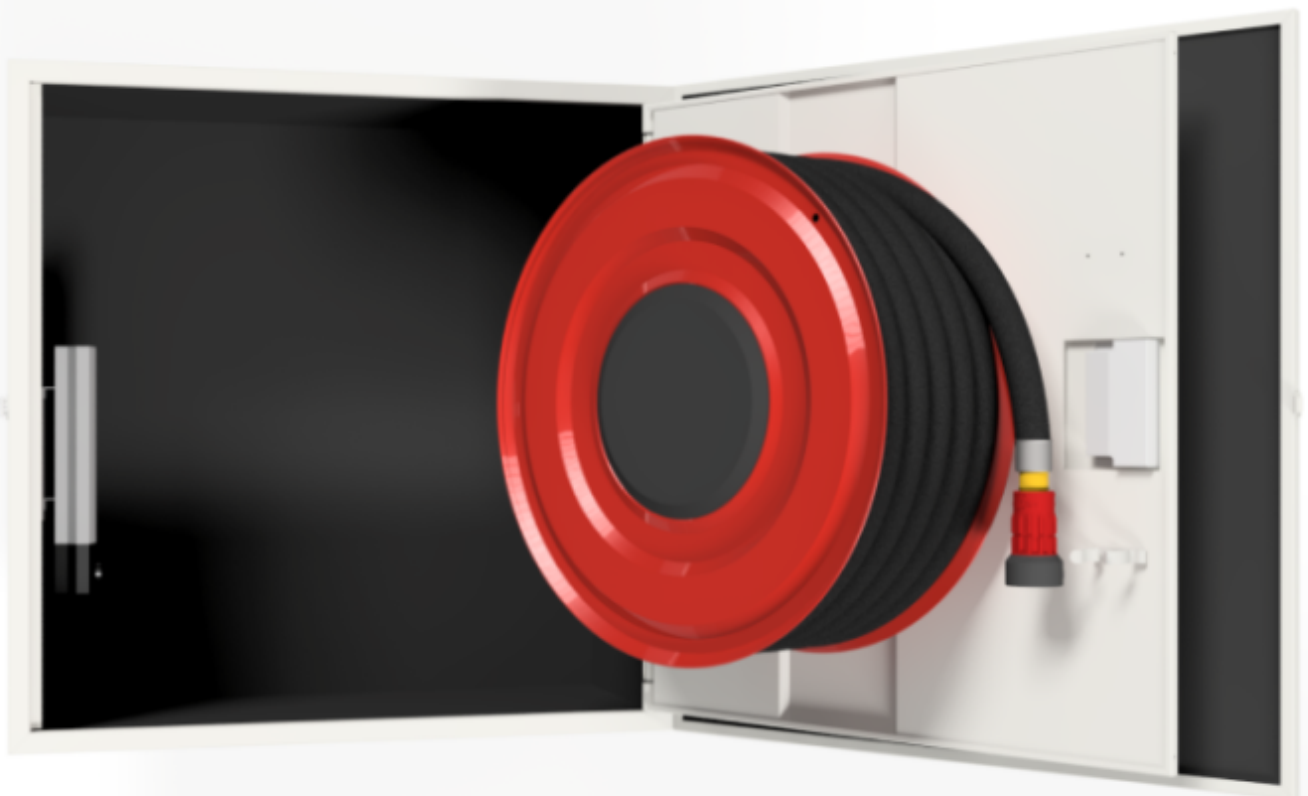

PV-11EL lämp.erist. lämmitin, valk. - Lämpöeristetty pikapalopostikaappi

PV-11EL lämp.erist. lämmitin, valk. - Lämpöeristetty pikapalopostikaappi

Lämpöeristetty pikapalopostikaappi katettuihin ja kuiviin tiloihin. IP-31. Hinta ilman letkuyhdistelmää. Valitse letkuyhdistelmä alta. HUOM! CE-merkityn EN-671 hyväksytyn pikapalopostin maksimi letkupituus 30m. Lämpöeristys 19mm solukumi. Kaksinkertainen eristetty ovi. Termostaattiohjattu sähkövastus 200 W (230 V). Kaappi soveltuu kuiviin kylmävarastoihin sekä lämmittämättömiin tiloihin ja varastoihin. Vastaa muuten materiaaleiltaan ja mitoitukseltaan perusmallia. Hinta ilman letkua ja suihkuputkea. Valitse letkuyhdistelmä alta. Maksimi letkukoot 19mm/45m tai 25mm/30m, kevytletkulla 19mm/50m tai 25mm/35m.

Features

EN 671-1 / 2012 hyväksytty	kyllä
Väri	Valkoinen (RAL 9016)
Korkeus (mm)	790
Leveys (mm)	790
Syvyys (mm)	365