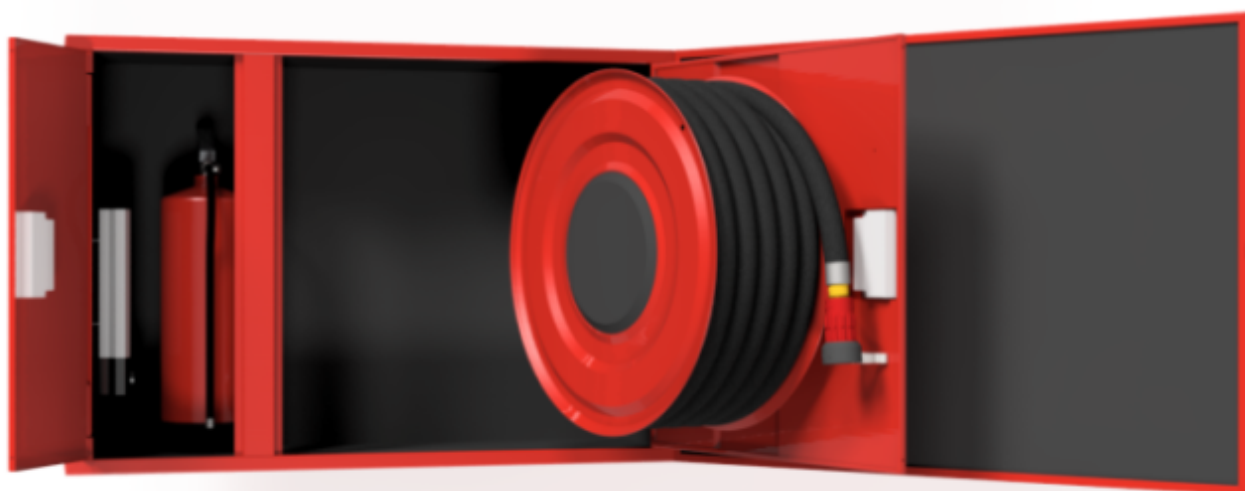

PV-112EL varmeisoleret, varmelegeme, rød - Brandhane-skab

PV-112EL varmeisoleret, varmelegeme, rød - Brandhane-skab

Pris uden slange og mundstykke. Maksimal slangestørrelse med PVC-slange 19 mm / 45 m eller 25 mm / 30 m, med letvægtslange 19 mm / 50 m eller 25 mm / 35 m. Den CE-mærkede (EN 671-1:2012) brandhaneopruller er altid rød, og den maksimale længde på slangen er 30 meter.

Features

EN 671-1 / 2012 godkendt	JA
Farve	Rød (RAL 3020)
Højde (mm)	790
Bredde (mm)	1150
Dybde (mm)	365
Varmeisoleret	JA