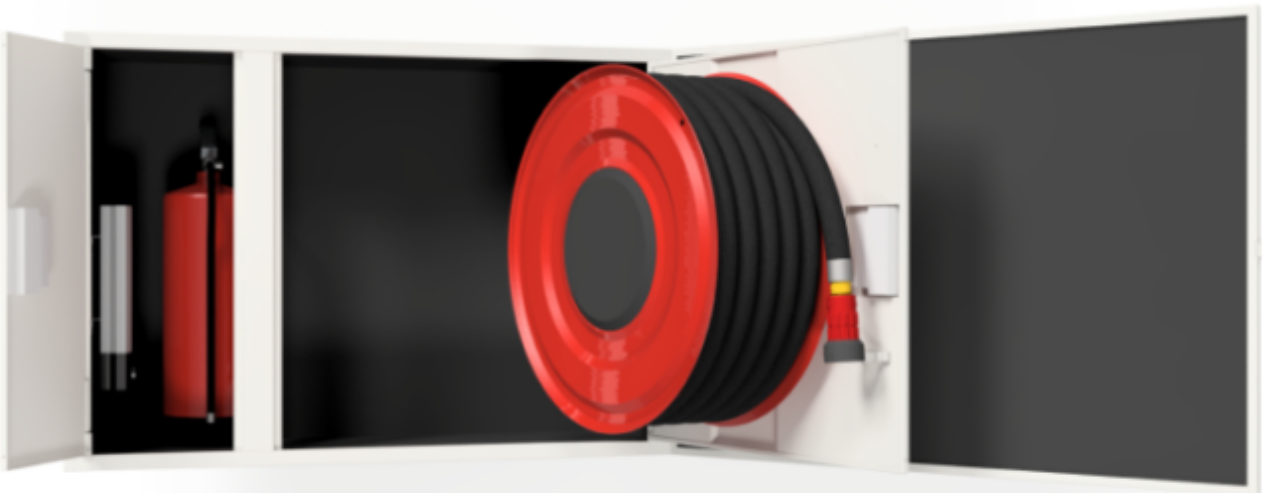

PV-112EL lämp.erist. lämmitin, valk. - Lämpöeristetty pikapalopostikaappi

PV-112EL lämp.erist. lämmitin, valk. - Lämpöeristetty pikapalopostikaappi

Lämpöeristetty pikapalopostikaappi katettuihin ja kuiviin tiloihin. IP-31. Hinta ilman letkuyhdistelmää. Valitse letkuyhdistelmä alta. HUOM! CE-merkityn EN-671 hyväksytyn pikapalopostin maksimi letkupituus 30m. Lämpöeristys 19mm solukumi. Kaksinkertainen eristetty ovi. Termostaattiohjattu sähkövastus 200 W (230 V). Kaappi soveltuu kuiviin kylmävarastoihin sekä lämmittämättömiin tiloihin ja varastoihin. Vastaa muuten materiaaleiltaan ja mitoitukseltaan perusmallia. Hinta ilman letkua ja suihkuputkea. Valitse letkuyhdistelmä alta. Maksimi letkukoot 19mm/45m tai 25mm/30m, kevytletkulla 19mm/50m tai 25mm/35m.

Features

EN 671-1 / 2012 hyväksytty	kyllä
Väri	Valkoinen (RAL 9016)
Korkeus (mm)	790
Leveys (mm)	1150
Syvyys (mm)	365