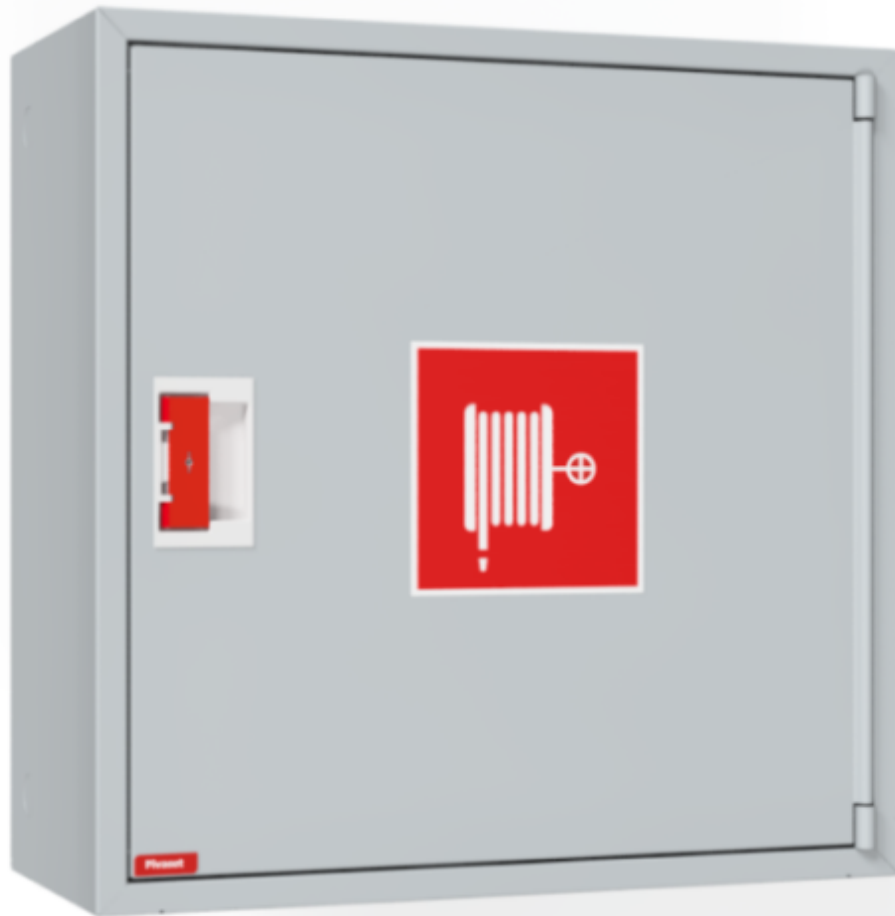

**PV-10 25mm/20m harmaa 245mm syvä - Pikapalopostikaappi**

---

## PV-10 25mm/20m harmaa 245mm syvä - Pikapalopostikaappi

EN 671-1:2012 hyväksytty pikapalopostikaappi, jonka sisällä on pikapalopostikela. Suunniteltu asennettavaksi sisätiloihin pinta-asenteisena tai upotettuna erikseen myytävän upotuskehyyksen avulla. Pikapalopostikaapit valmistetaan 1,25 mm:n ja kelat 1 mm:n teräslevystä ja ovat epoksijauhemaalattut. Kaapeissa on aina hitsattu, rakennetta jäykistävä takaseinä ja ovet on vahvistettu. Ruuveilla säädettävät saranat ovat terästä. Oveissa on rikottavalla lukkosuojalla varustettu erikoislukko. Ovet aukeavat 180 astetta, joten oveen asennettu letkukela toimii esteettömästi. Kelojen keskiöt ovat erikoismessinkivalua ja ne on koeponnistettu. Palopostiletku on kevytletku, jossa on polyesterikudosvahvike. Sen käyttöpaine on 1.2 Mpa ja murtopaine 9 Mpa (+20C). Kevytletku on nimensä mukaisesti kevyt käsitellä mutta sitä ei suositella jatkuvaan pesukäyttöön kuluttaville lattiapinnoille. Kaikissa kaappimalleissa on jousella vahvistettu syöttöletku. Letkun-/suihkuputken pidike estää letkua jäämästä oven väliin. Pikapalopostit on varustettu suora-/sumusuihkuputkella ja 1 sulkuventtiilillä. Palopostikaapille on saatavilla upotuskehys, jonka avulla kaappi voidaan osittain upottaa haluttuun syvyyteen. Kaapit toimitetaan normaalisti oikeakätisenä. Vasenkätisen saa eri pyynnöstä. Kaappi on mahdollista muuttaa vasenkätiseksi myös jälkepäin.

### Features

EN 671-1 / 2012 hyväksytty	kyllä
Letkun tyyppi	kevytletku
Väri	Harmaa (RAL 7040)
Letkun pituus (m)	20
Letkun halkaisija	25mm (1")
Korkeus (mm)	690
Leveys (mm)	690
Syvyys (mm)	245