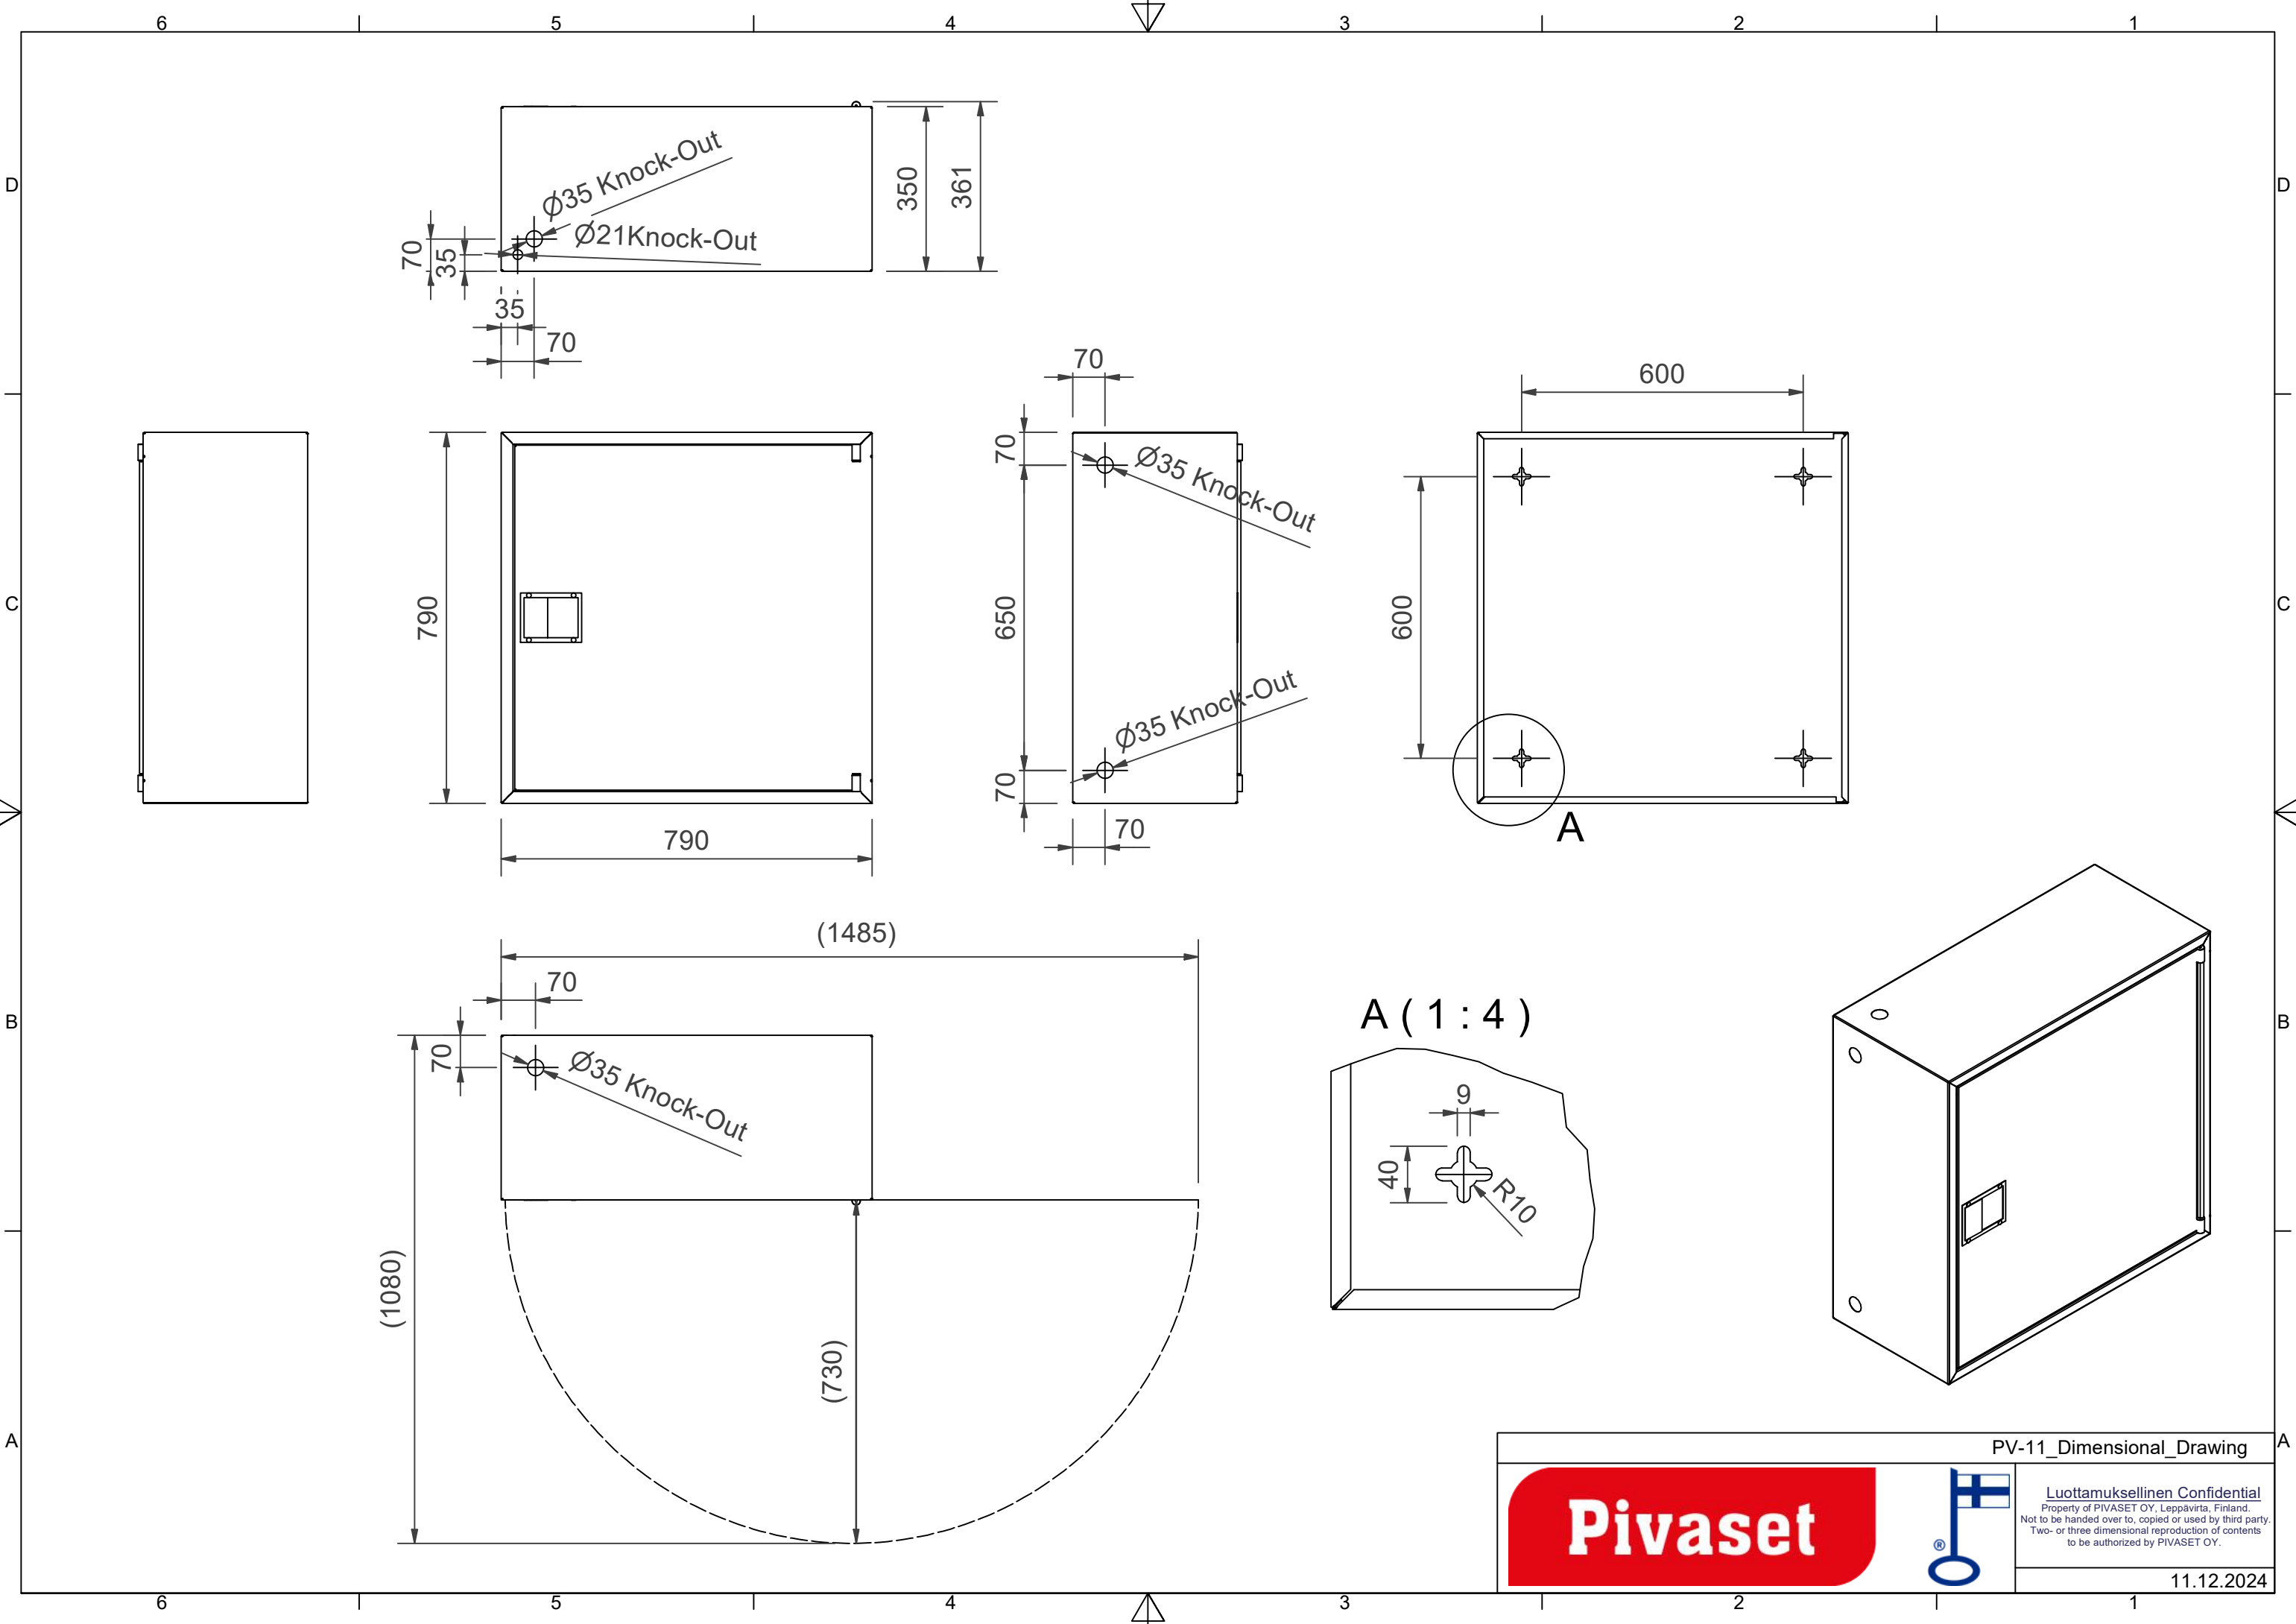

PV-11T uden slangesamling, grå - Brandhane-skab

PV-11T uden slangesamling, grå - Brandhane-skab

Rummelige skabe i industrikvalitet, der kan holde til kontinuerlig, hård brug. De robuste døre har holdbare låse i rustfrit stål. Disse modeller inkluderer en slangeopruller i industrikvalitet med et foldbart oprullingshåndtag og en messingkurve, der går fra oprullerens midte til dens omkreds. Prisen er ekskl. slange og sprøjtedyse. Vælg slangekombination nedenfor. Maks. 19 mm/50 m eller 25 mm/40 m. BEMÆRK! CE-mærket EN-671-godkendt hurtig brandhane, maksimal slangelængde er 30 m.

Features

EN 671-1 / 2012 godkendt	JA
Farve	Grå (RAL 7040)
Højde (mm)	790
Bredde (mm)	790
Dybde (mm)	350

PV-11_Dimensional_Drawing

Luottamuksellinen Confidential
 Property of PIVASET OY, Leppävirta, Finland.
 Not to be handed over to, copied or used by third party.
 Two- or three dimensional reproduction of contents
 to be authorized by PIVASET OY.