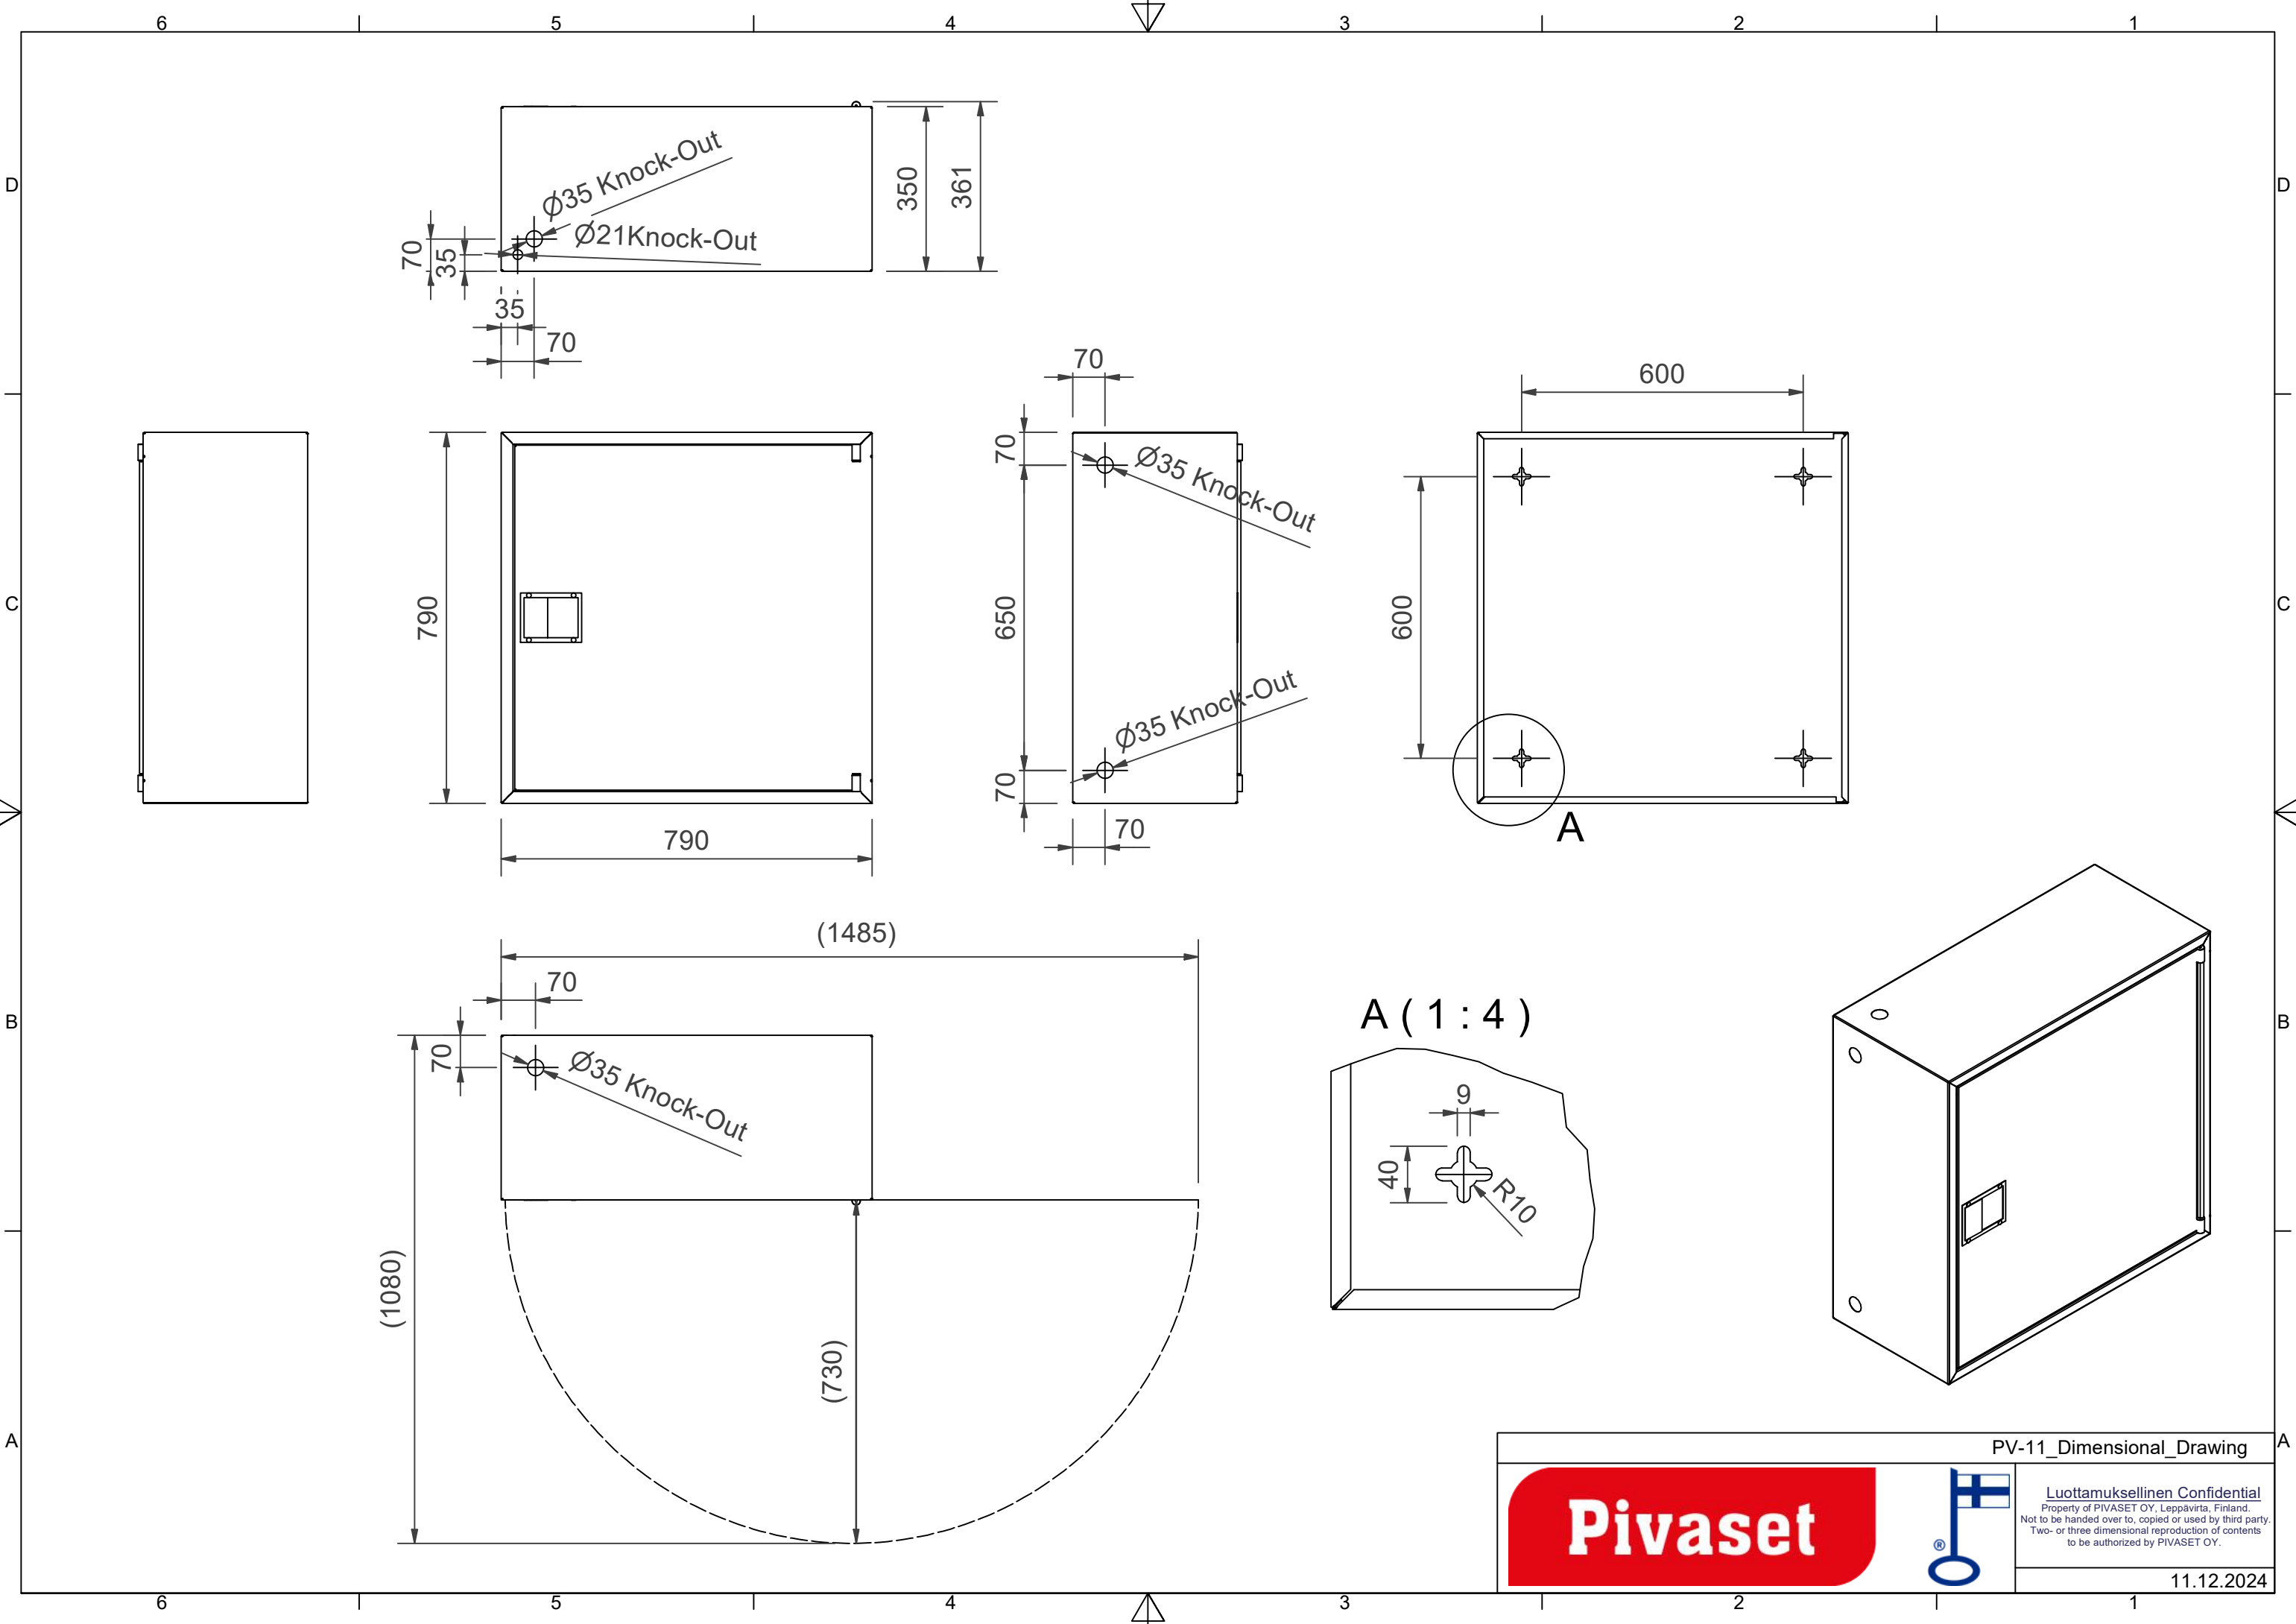

PV-11T uden slangesamling, rød - Brandhane-skab

PV-11T uden slangesamling, rød - Brandhane-skab

Rummelige skabe i industrikvalitet, der kan holde til kontinuerlig, hård brug. De robuste døre har holdbare låse i rustfrit stål. Disse modeller inkluderer en slangeopruller i industrikvalitet med et foldbart oprullingshåndtag og en messingkurve, der går fra oprullerens midte til dens omkreds. Prisen er ekskl. slange og sprøjtedyse. Vælg slangekombination nedenfor. Maks. 19 mm/50 m eller 25 mm/40 m. BEMÆRK! CE-mærket EN-671-godkendt hurtig brandhane, maksimal slangelængde er 30 m.

Features

Finsk "lvi-nummer"	2955140
EN 671-1 / 2012 godkendt	JA
Farve	Rød (RAL 3020)
Højde (mm)	790
Bredde (mm)	790
Dybde (mm)	350

PV-11_Dimensional_Drawing

Luottamuksellinen Confidential
 Property of PIVASET OY, Leppävirta, Finland.
 Not to be handed over to, copied or used by third party.
 Two- or three dimensional reproduction of contents
 to be authorized by PIVASET OY.