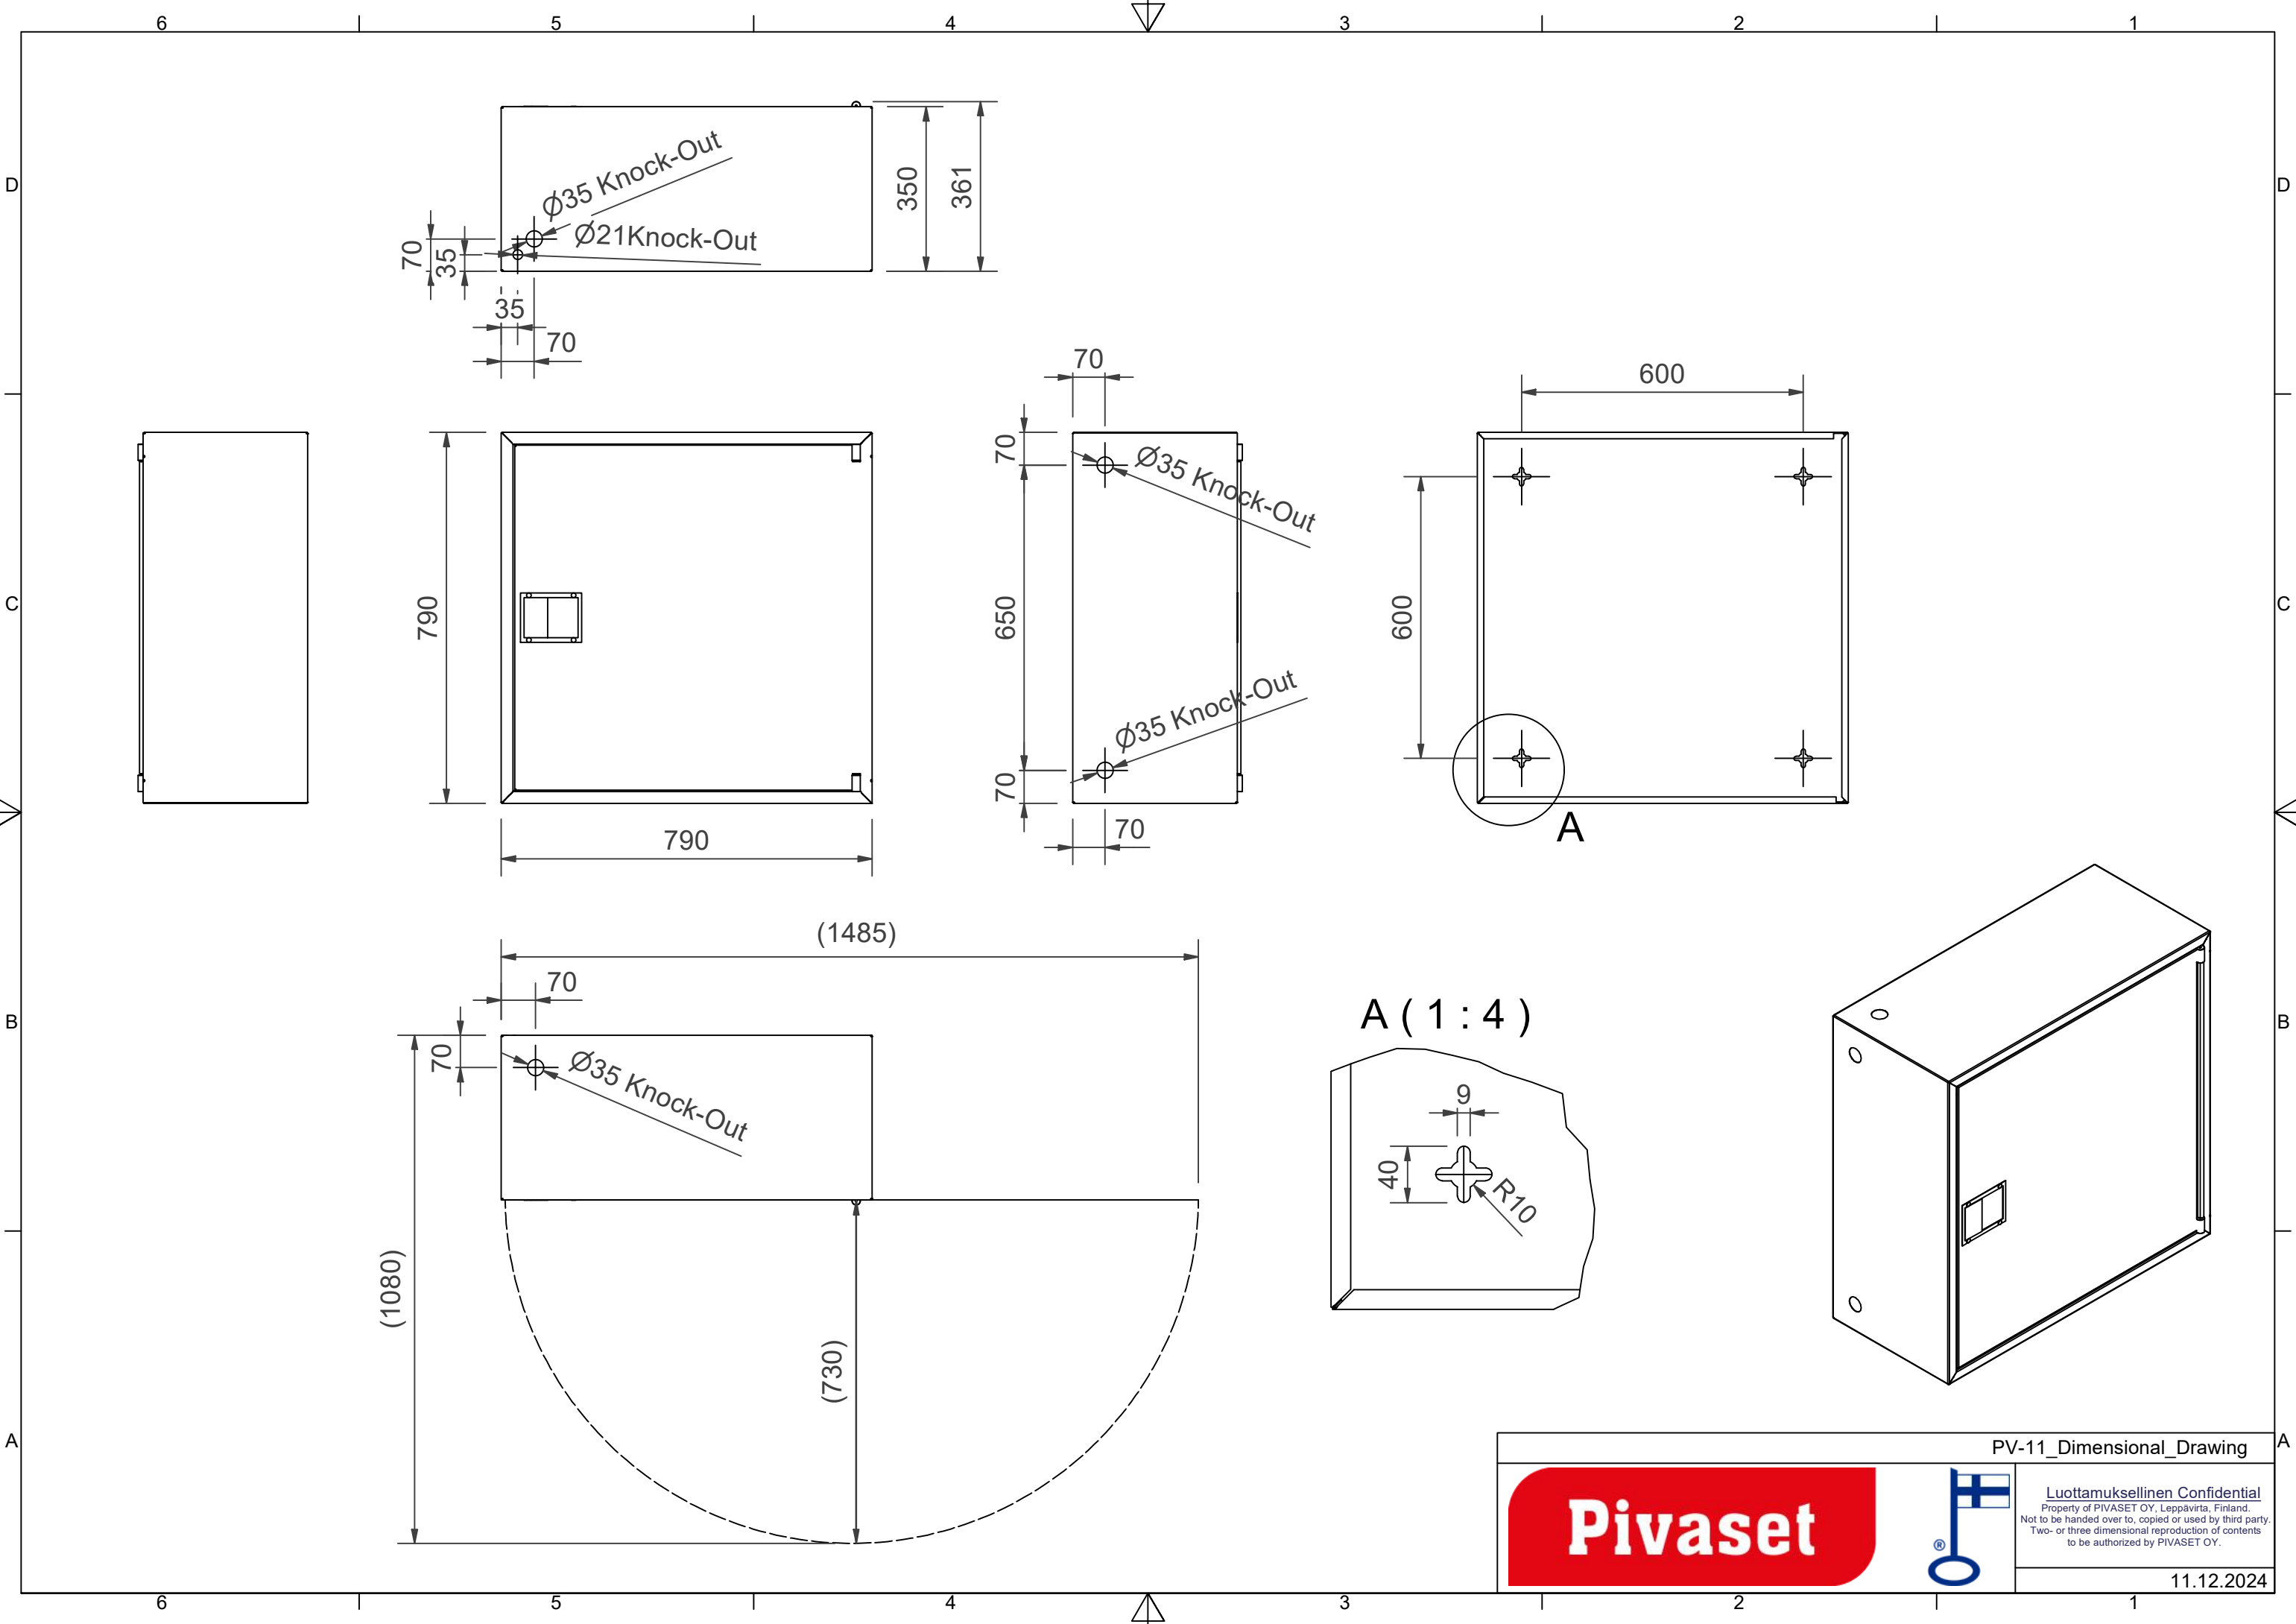

PV-11T uden slangesamling, hvid - Brandhane-skab

PV-11T uden slangesamling, hvid - Brandhane-skab

Rummelige skabe i industrikvalitet, der kan holde til kontinuerlig, hård brug. De robuste døre har holdbare låse i rustfrit stål. Disse modeller inkluderer en slangeopruller i industrikvalitet med et foldbart oprullingshåndtag og en messingkurve, der går fra oprullerens midte til dens omkreds. Prisen er ekskl. slange og sprøjtedyse. Vælg slangekombination nedenfor. Maks. 19 mm/50 m eller 25 mm/40 m. BEMÆRK! CE-mærket EN-671-godkendt hurtig brandhane, maksimal slangelængde er 30 m.

Features

EN 671-1 / 2012 godkendt	JA
Farve	Hvid (RAL 9016))
Højde (mm)	790
Bredde (mm)	790
Dybde (mm)	350

PV-11_Dimensional_Drawing

Luottamuksellinen Confidential
 Property of PIVASET OY, Leppävirta, Finland.
 Not to be handed over to, copied or used by third party.
 Two- or three dimensional reproduction of contents
 to be authorized by PIVASET OY.