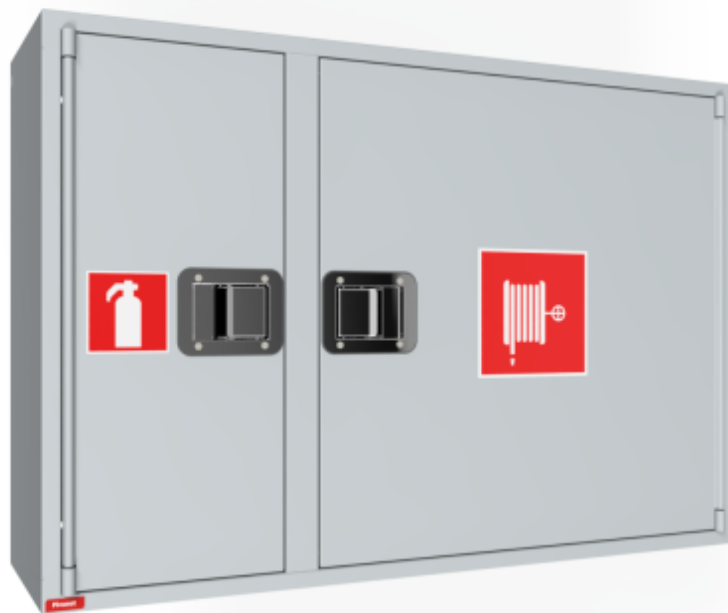

PV-112T uden slangesamling, grå - Brandhane-skab

PV-112T uden slangesamling, grå - Brandhane-skab

Rummelige skabe i industrikvalitet, der kan holde til kontinuerlig, hård brug. De robuste døre har holdbare låse i rustfrit stål. Disse modeller inkluderer en slangeopruller i industrikvalitet med et foldbart oprullingshåndtag og en messingkurve, der går fra oprullerens midte til dens omkreds. Prisen er ekskl. slange og sprøjtedyse. Vælg slangekombination nedenfor. Maks. 19 mm/50 m eller 25 mm/40 m. BEMÆRK! CE-mærket EN-671-godkendt hurtig brandhane, maksimal slangelængde er 30 m.

Features

Finsk "lvi-nummer"	2955150
EN 671-1 / 2012 godkendt	JA
Farve	Grå (RAL 7040)
Højde (mm)	790
Bredde (mm)	1150
Dybde (mm)	350

PV-112_Dimensional_Drawing

Luottamuksellinen Confidential
 Property of PIVASET OY, Leppävirta, Finland.
 Not to be handed over to, copied or used by third party.
 Two- or three dimensional reproduction of contents
 to be authorized by PIVASET OY.