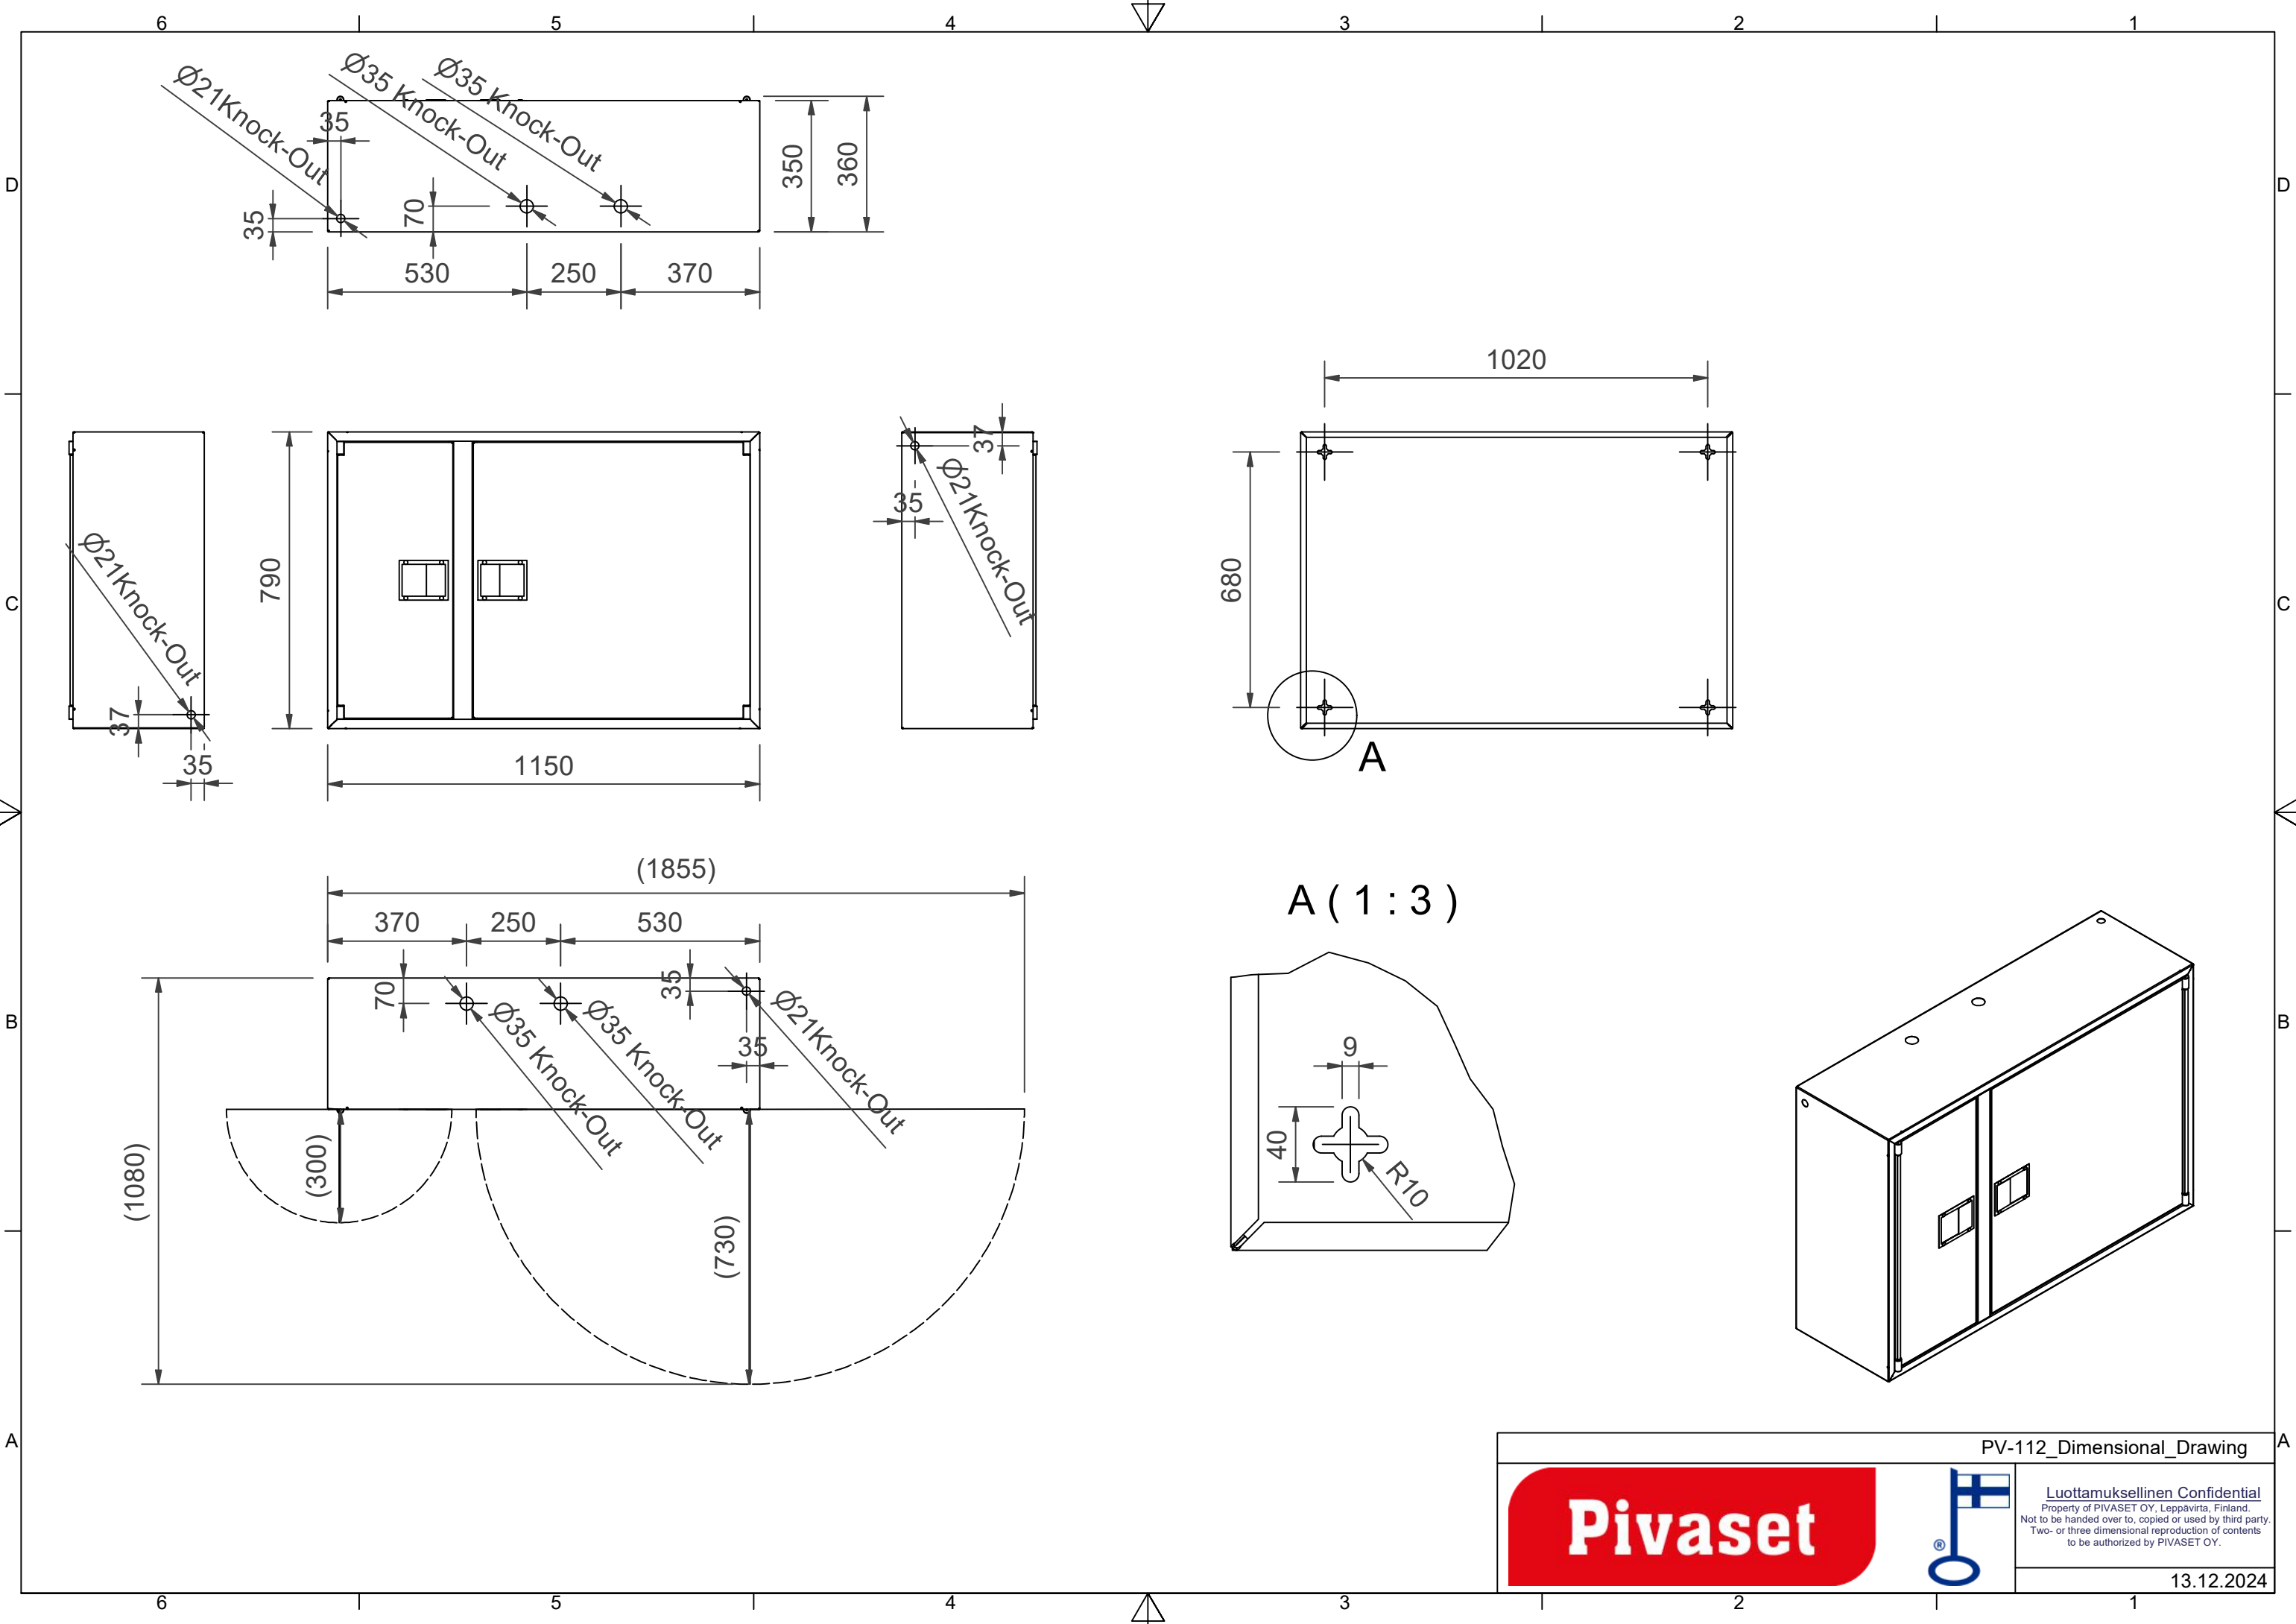

PV-112T uden slangesamling, grå - Brandhane-skab

PV-112T uden slangesamling, grå - Brandhane-skab

Rummelige skabe i industrikvalitet, der kan holde til kontinuerlig, hård brug. De robuste døre har holdbare låse i rustfrit stål. Disse modeller inkluderer en slangeopruller i industrikvalitet med et foldbart oprullingshåndtag og en messingkurve, der går fra oprullerens midte til dens omkreds. Prisen er ekskl. slange og sprøjtedyse. Vælg slangekombination nedenfor. Maks. 19 mm/50 m eller 25 mm/40 m. BEMÆRK! CE-mærket EN-671-godkendt hurtig brandhane, maksimal slangelængde er 30 m.

Features

Finsk "lvi-nummer"	2955150
EN 671-1 / 2012 godkendt	JA
Farve	Grå (RAL 7040)
Højde (mm)	790
Bredde (mm)	1150
Dybde (mm)	350

PV-112_Dimensional_Drawing

Luottamuksellinen Confidential
 Property of PIVASET OY, Leppävirta, Finland.
 Not to be handed over to, copied or used by third party.
 Two- or three dimensional reproduction of contents
 to be authorized by PIVASET OY.