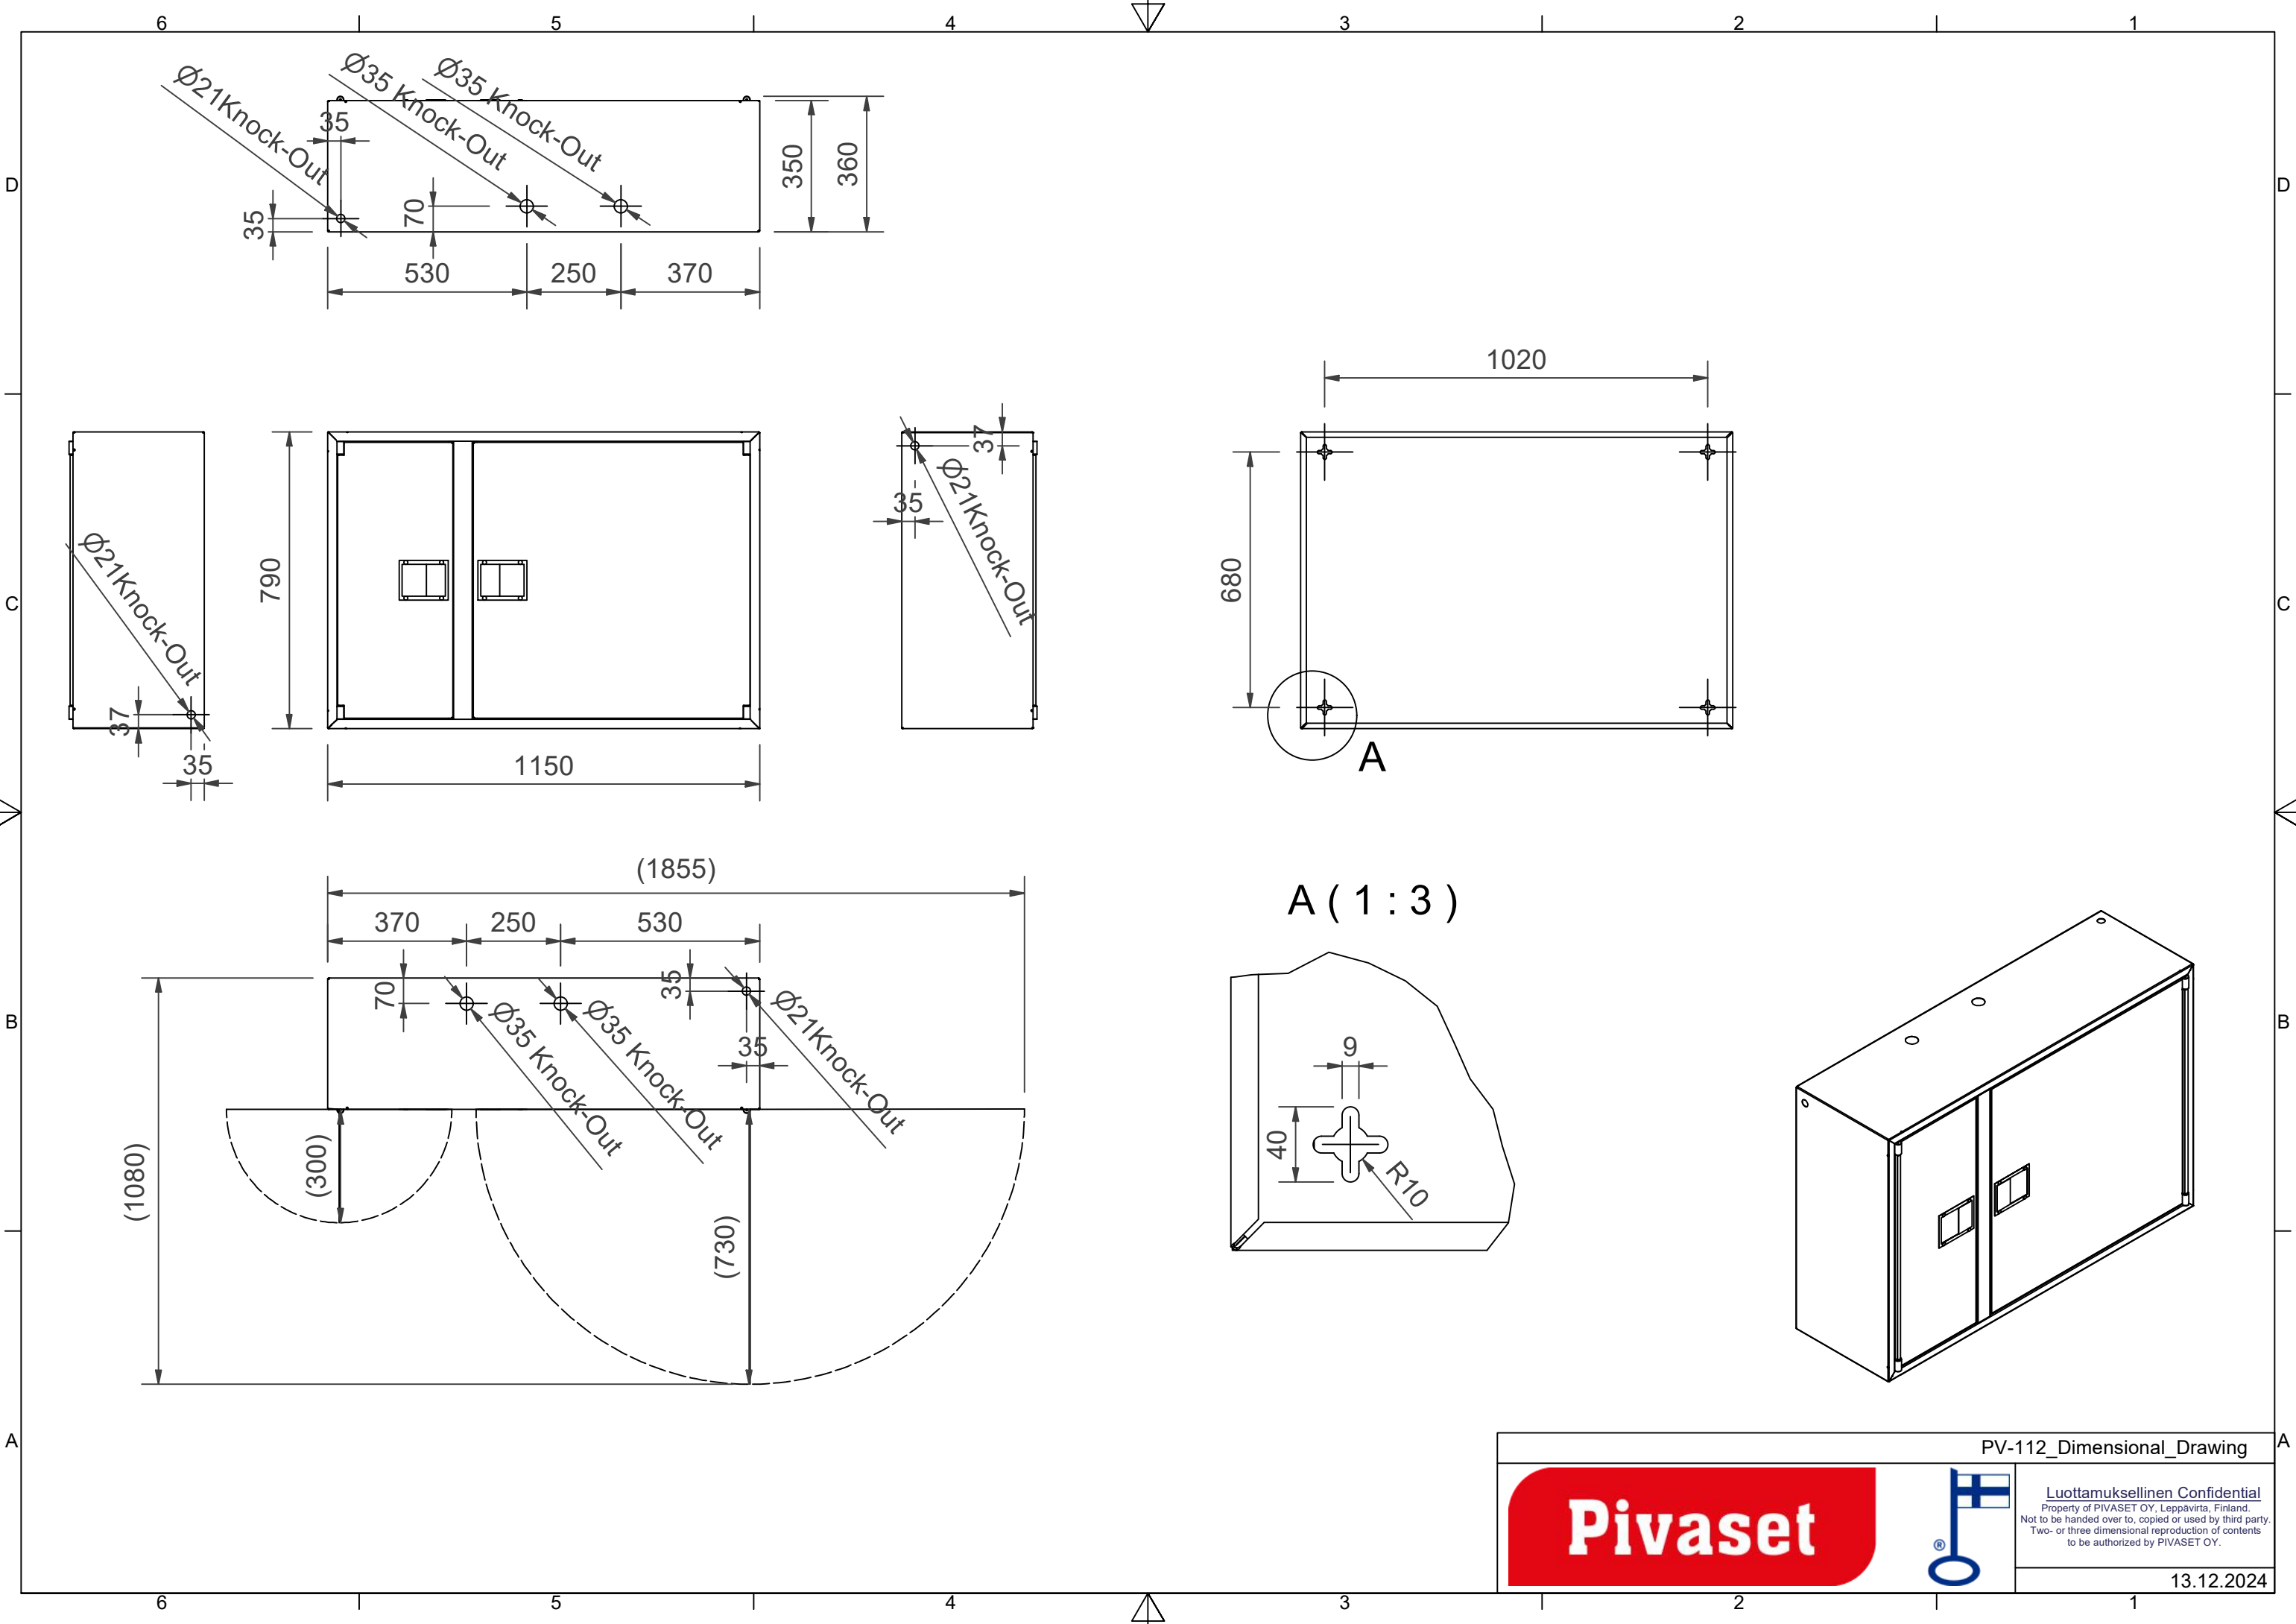

## PV-112T uden slangesamling, rød - Brandhane-skab

---

**PV-112T uden slangesamling, rød - Brandhane-skab**

---

Rummelige skabe i industrikvalitet, der kan holde til kontinuerlig, hård brug. De robuste døre har holdbare låse i rustfrit stål. Disse modeller inkluderer en slangeopruller i industrikvalitet med et foldbart oprullingshåndtag og en messingkurve, der går fra oprullerens midte til dens omkreds. Prisen er ekskl. slange og sprøjtedyse. Vælg slangekombination nedenfor. Maks. 19 mm/50 m eller 25 mm/40 m. BEMÆRK! CE-mærket EN-671-godkendt hurtig brandhane, maksimal slangelængde er 30 m.

**Features**

---

EN 671-1 / 2012 godkendt	JA
Farve	Rød (RAL 3020)
Højde (mm)	790
Bredde (mm)	1150
Dybde (mm)	350

PV-112\_Dimensional\_Drawing

Luottamuksellinen Confidential  
 Property of PIVASET OY, Leppävirta, Finland.  
 Not to be handed over to, copied or used by third party.  
 Two- or three dimensional reproduction of contents  
 to be authorized by PIVASET OY.