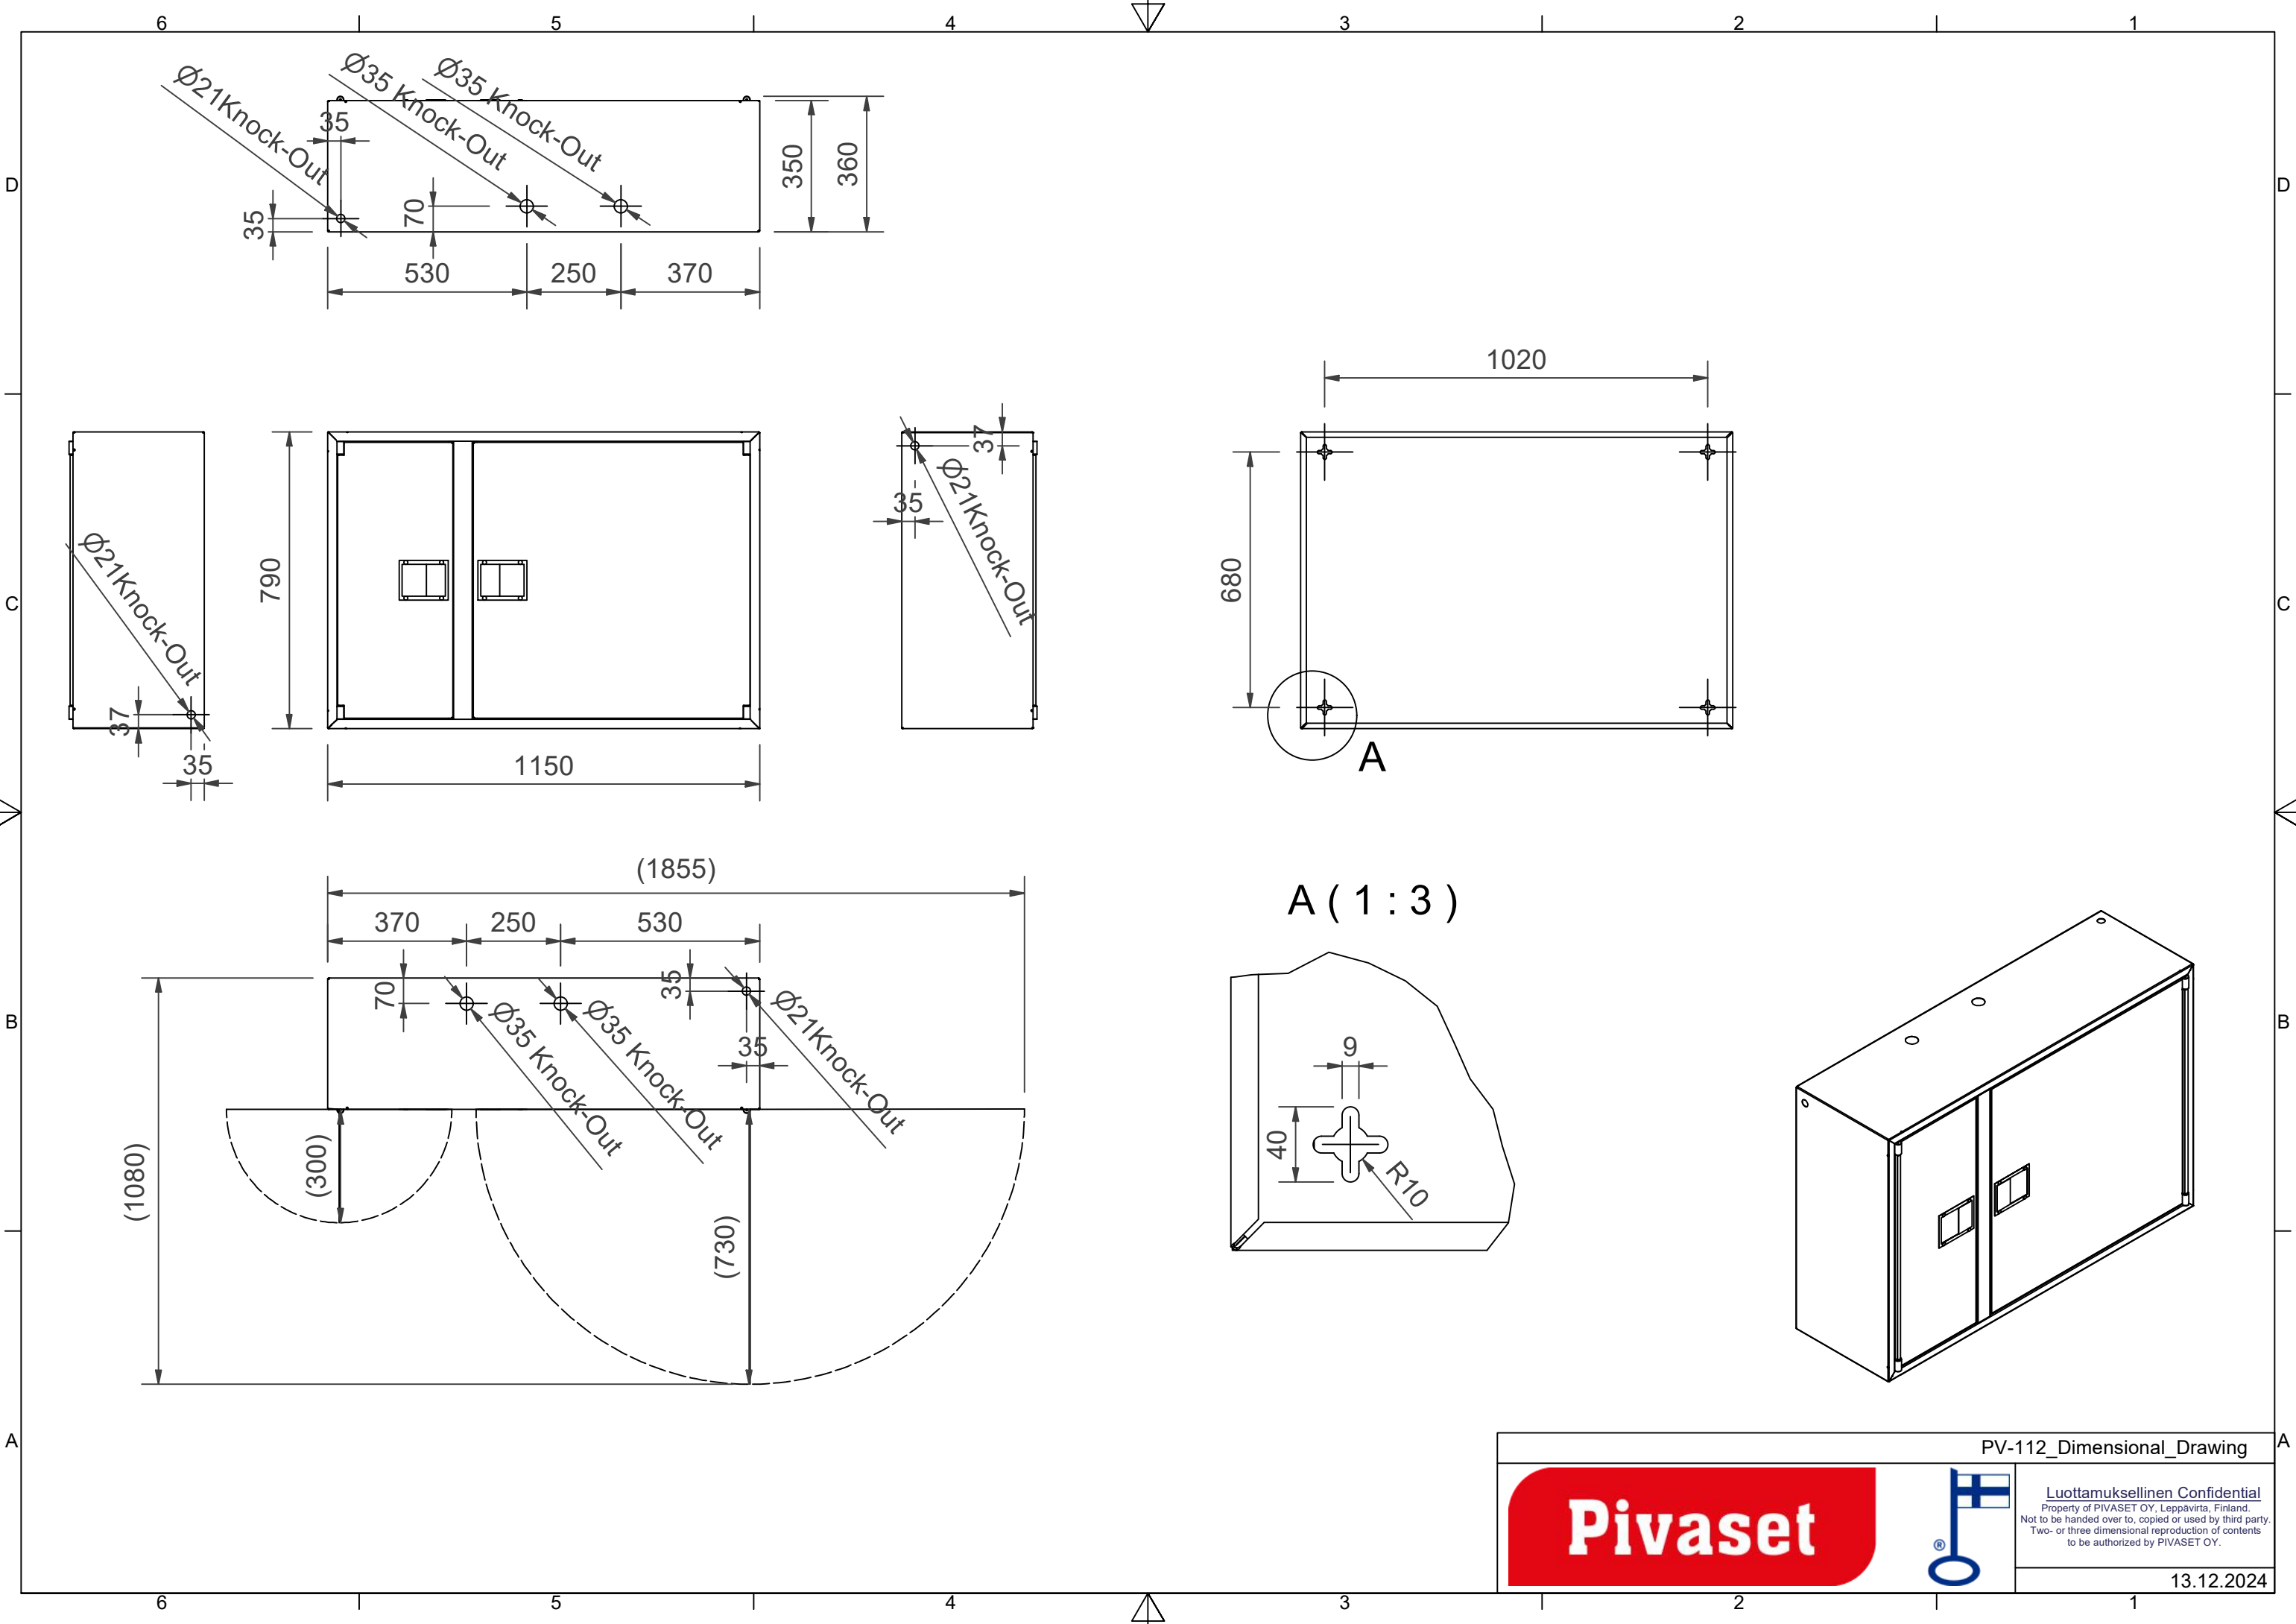

PV-112T uden slangesamling, hvid - Brandhane-skab

PV-112T uden slangesamling, hvid - Brandhane-skab

Rummelige skabe i industrikvalitet, der kan holde til kontinuerlig, hård brug. De robuste døre har holdbare låse i rustfrit stål. Disse modeller inkluderer en slangeopruller i industrikvalitet med et foldbart oprullingshåndtag og en messingkurve, der går fra oprullerens midte til dens omkreds. Prisen er ekskl. slange og sprøjtedyse. Vælg slangekombination nedenfor. Maks. 19 mm/50 m eller 25 mm/40 m. BEMÆRK! CE-mærket EN-671-godkendt hurtig brandhane, maksimal slangelængde er 30 m.

Features

EN 671-1 / 2012 godkendt	JA
Farve	Hvid (RAL 9016))
Højde (mm)	790
Bredde (mm)	1150
Dybde (mm)	350

PV-112_Dimensional_Drawing

Luottamuksellinen Confidential
 Property of PIVASET OY, Leppävirta, Finland.
 Not to be handed over to, copied or used by third party.
 Two- or three dimensional reproduction of contents
 to be authorized by PIVASET OY.