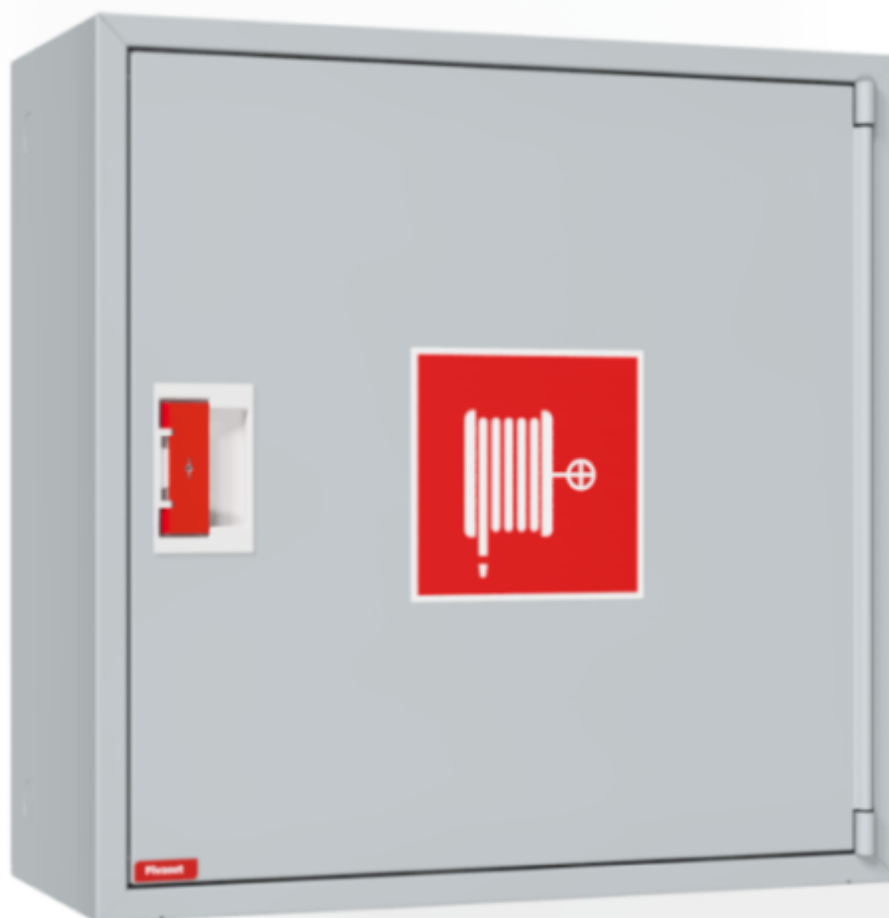

## PV-10 25mm/25m harmaa - Pikapalopostikaappi

---

## PV-10 25mm/25m harmaa - Pikapalopostikaappi

EN 671-1:2012 hyväksytty pikapalopostikaappi, jonka sisällä on pikapalopostikela. Suunniteltu asennettavaksi sisätiloihin pinta-asenteisena tai upotettuna erikseen myytävän upotuskehyyksen avulla. Pikapalopostikaapit valmistetaan 1,25 mm:n ja kelat 1 mm:n teräslevystä ja ovat epoksijauhemaalattut. Kaapeissa on aina hitsattu, rakennetta jäykistävä takaseinä ja ovet on vahvistettu. Ruuveilla säädettävät saranat ovat terästä. Oveissa on rikottavalla lukkosuojalla varustettu erikoislukko. Ovet aukeavat 180 astetta, joten oveen asennettu letkukela toimii esteettömästi. Kelojen keskiöt ovat erikoismessinkivalua ja ne on koeponnistettu. Palopostiletku on kevytletku, jossa on polyesterikudosvahvike. Sen käyttöpaine on 1.2 Mpa ja murtopaine 9 Mpa (+20C). Kevytletku on nimensä mukaisesti kevyt käsitellä mutta sitä ei suositella jatkuvaan pesukäyttöön kuluttaville lattiapinnoille. Kaikissa kaappimalleissa on jousella vahvistettu syöttöletku. Letkun-/suihkuputken pidike estää letkua jäämästä oven väliin. Pikapalopostit on varustettu suora-/sumusuihkuputkella ja 1 sulkuventtiilillä. Palopostikaapille on saatavilla upotuskehys, jonka avulla kaappi voidaan osittain upottaa haluttuun syvyyteen. Kaapit toimitetaan normaalisti oikeakätisenä. Vasenkätisen saa eri pyynnöstä. Kaappi on mahdollista muuttaa vasenkätiseksi myös jälkepäin.

### Features

LVI-numero	2953314
EN 671-1 / 2012 hyväksytty	kyllä
Letkun tyyppi	kevytletku
Väri	Harmaa (RAL 7040)
Letkun pituus (m)	25
Letkun halkaisija	25mm (1")
Korkeus (mm)	690
Leveys (mm)	690
Syvyys (mm)	290