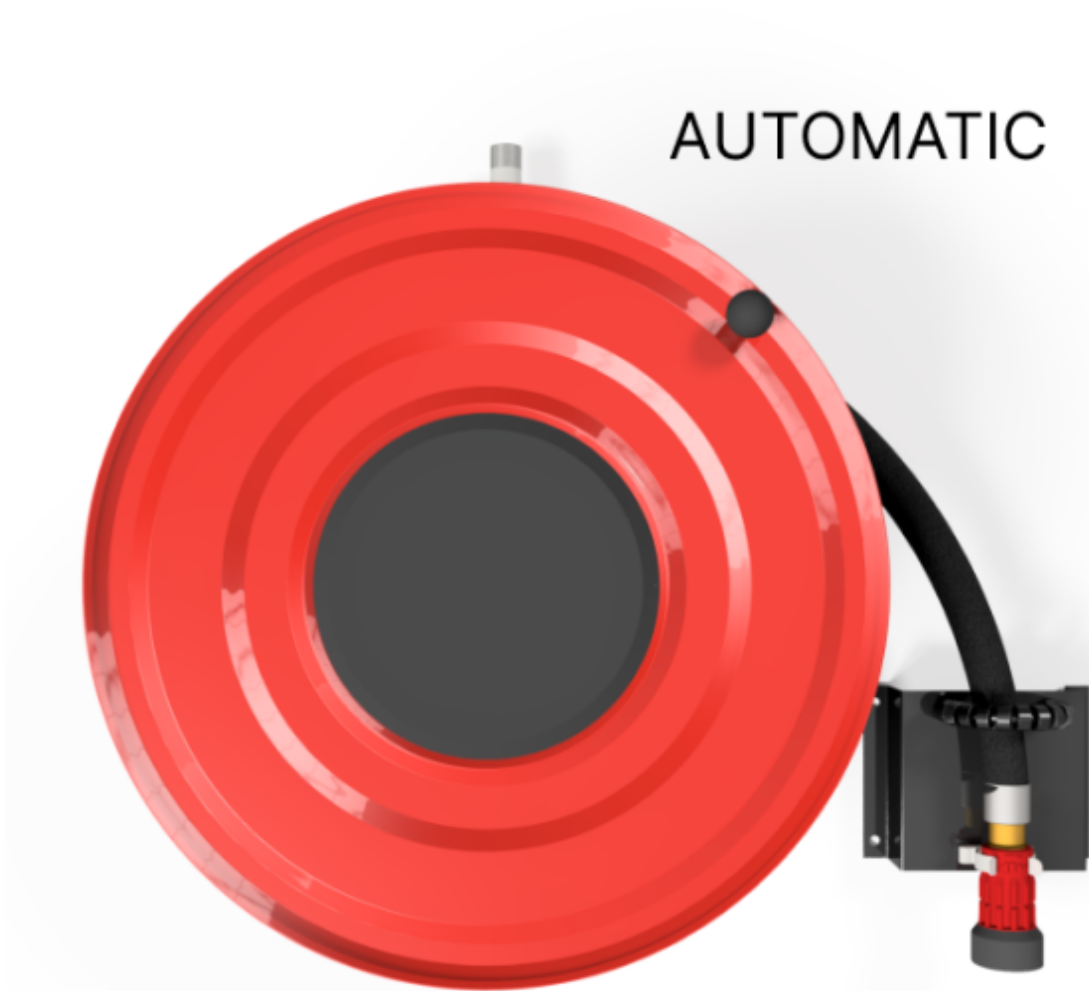

PV-23A Kela 550/150 19mm/20m - Pikapaloposti automaattiventtiilillä

PV-23A Kela 550/150 19mm/20m - Pikapaloposti automaattiventtiilillä

Pikapalopostiksi suunniteltu letkukela. Sisältää palopostiletkun ja suora/sumusuihkuputken. Varustettu seinätelineellä, letkunohjaimella, takaisinkelausnupilla ja automaattiventtiilillä. Liitosyhteen koko on $\frac{3}{4}$.

Features

LVI-numero	2956502
EN 671-1 / 2012 hyväksyty	kyllä
Letkun tyyppi	kevytletku
Letkun pituus (m)	20
Letkun halkaisija	19mm (3/4")
Leveys (mm)	550
Syvyys (mm)	230