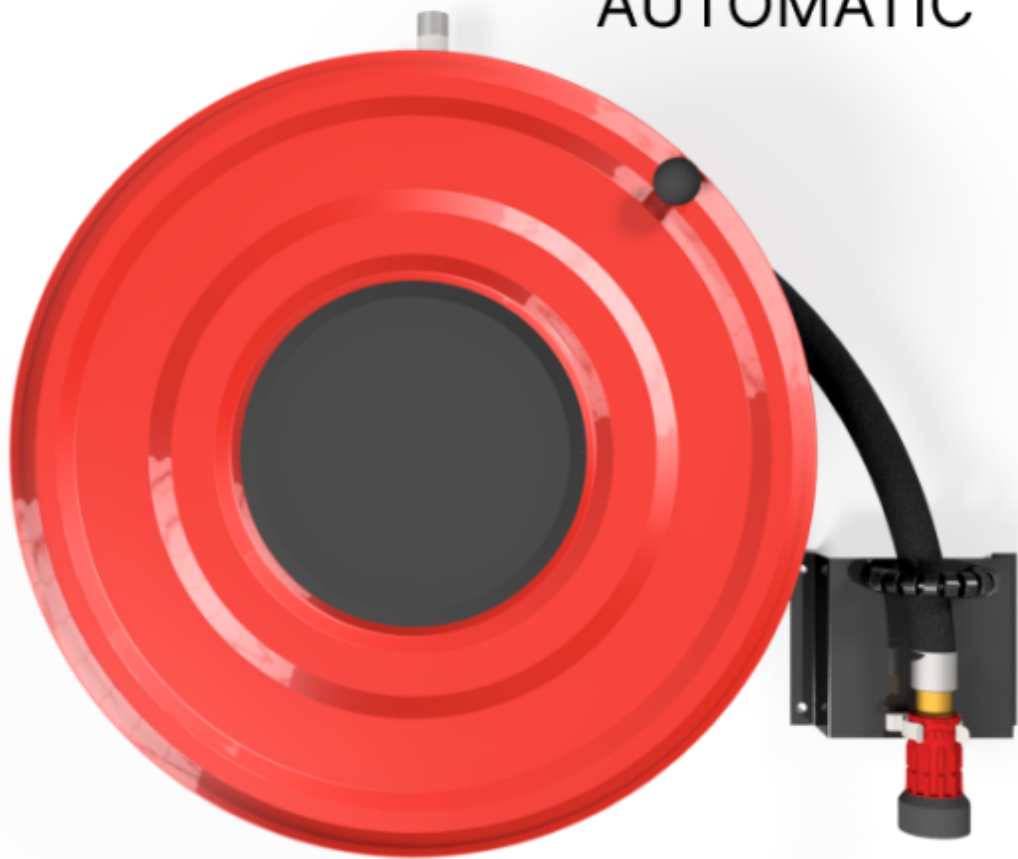

**PV-23A Kela 550/150 19mm/20m PVC - Pikapaloposti
automaattiventtiilillä**

AUTOMATIC

PV-23A Kela 550/150 19mm/20m PVC - Pikapaloposti automaattiventtiilillä

Pikapalopostiksi suunniteltu letkukela. Sisältää palopostiletkun ja suora/sumusuihkuputken. Varustettu seinätelineellä, letkunohjaimella, takaisinkelausnupilla ja automaattiventtiilillä. Liitosyhteen koko on $\frac{3}{4}$.

Features

EN 671-1 / 2012 hyväksytty	kyllä
Letkun tyyppi	PVC
Letkun pituus (m)	20
Letkun halkaisija	19mm (3/4")
Leveys (mm)	550
Syvyys (mm)	230