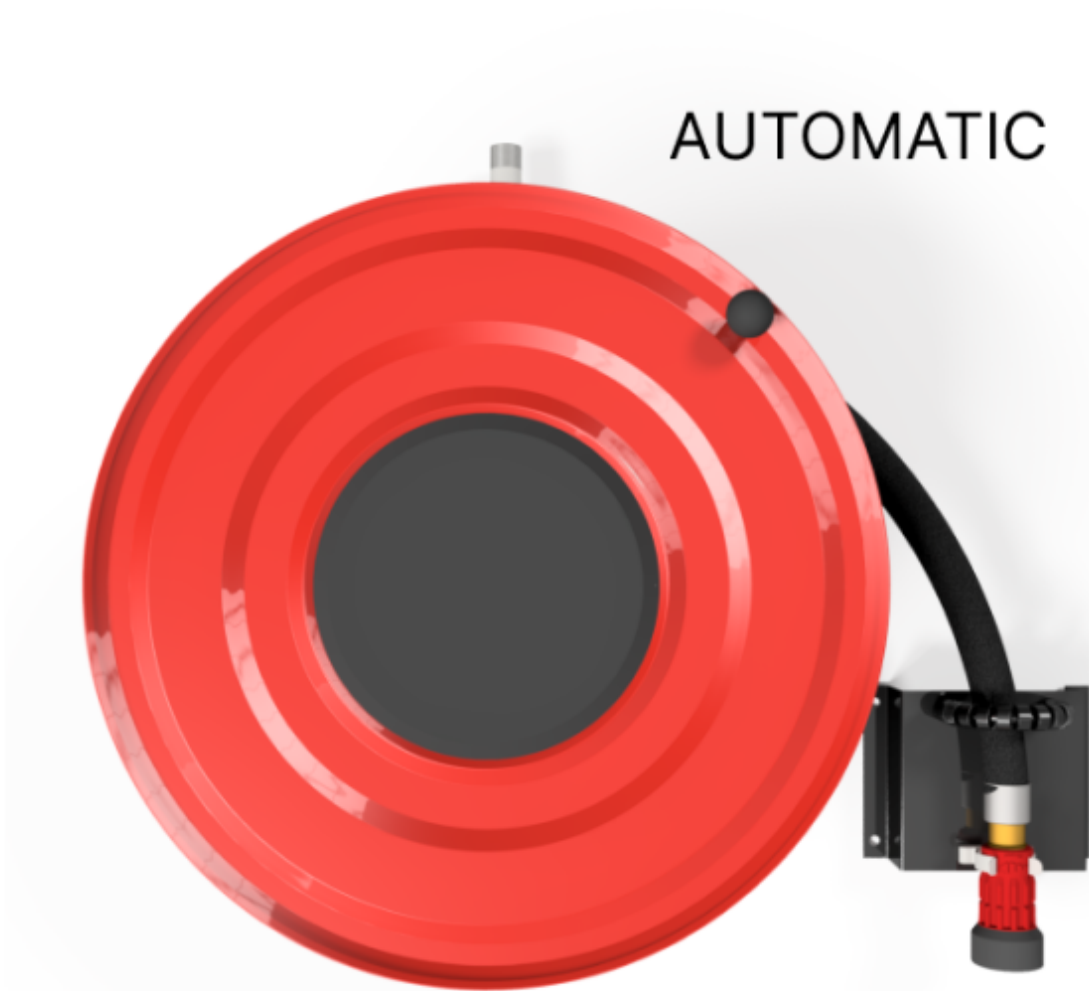

**PV-23A Kela 550/150 19mm/25m - Pikapaloposti automaattiventtiilillä**

---

## PV-23A Kela 550/150 19mm/25m - Pikapaloposti automaattiventtiilillä

Pikapalopostiksi suunniteltu letkukela. Sisältää palopostiletkun ja suora/sumusuihkuputken. Varustettu seinätelineellä, letkunohjaimella, takaisinkelausnupilla ja automaattiventtiilillä. Liitosyhteen koko on  $\frac{3}{4}$ .

### Features

LVI-numero	2956504
EN 671-1 / 2012 hyväksytty	kyllä
Letkun tyyppi	kevytletku
Letkun pituus (m)	25
Letkun halkaisija	19mm (3/4")
Leveys (mm)	550
Syvyys (mm)	230