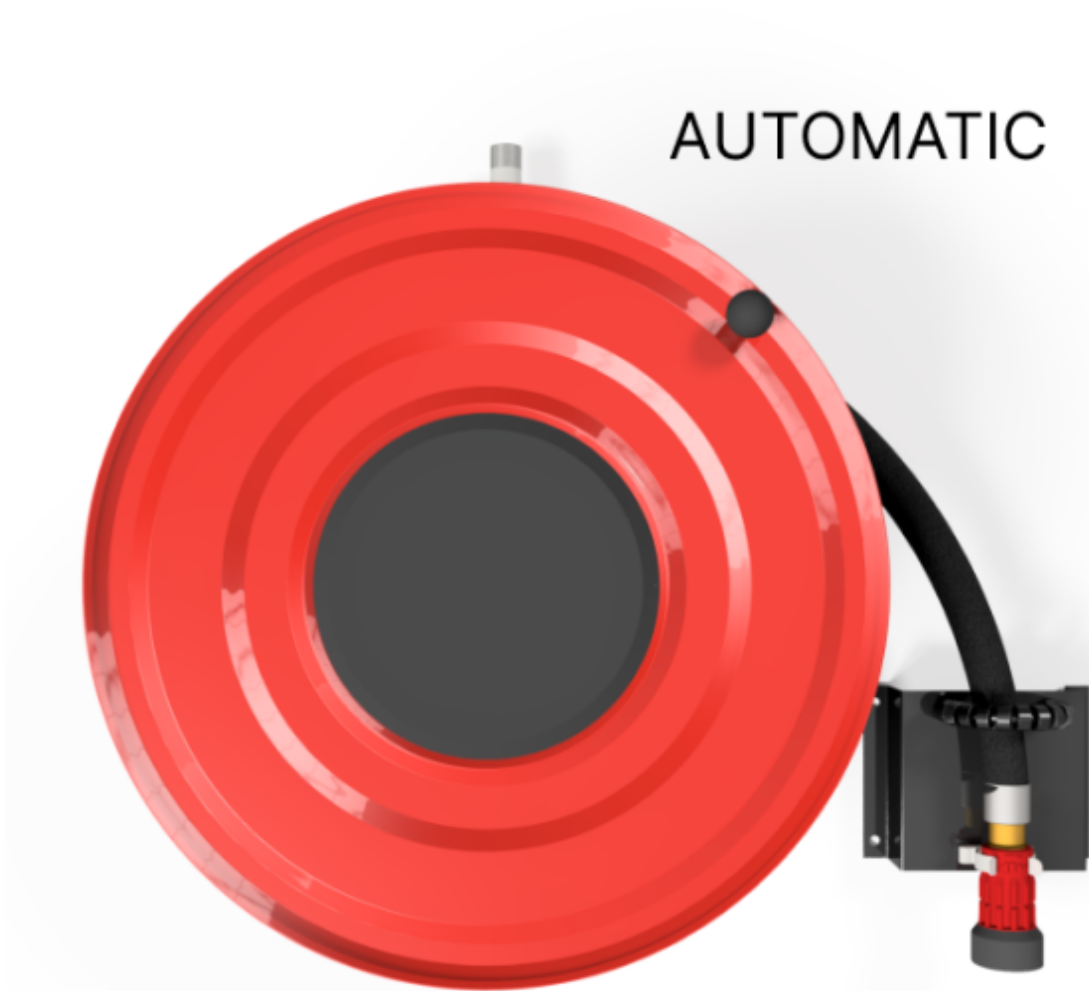

PV-23A Kela 550/150 19mm/25m - Pikapaloposti automaattiventtiilillä

PV-23A Kela 550/150 19mm/25m - Pikapaloposti automaattiventtiilillä

Pikapalopostiksi suunniteltu letkukela. Sisältää palopostiletkun ja suora/sumusuihkuputken. Varustettu seinätelineellä, letkunohjaimella, takaisinkelausnupilla ja automaattiventtiilillä. Liitosyhteen koko on $\frac{3}{4}$.

Features

LVI-numero	2956504
EN 671-1 / 2012 hyväksytty	kyllä
Letkun tyyppi	kevytletku
Letkun pituus (m)	25
Letkun halkaisija	19mm (3/4")
Leveys (mm)	550
Syvyys (mm)	230