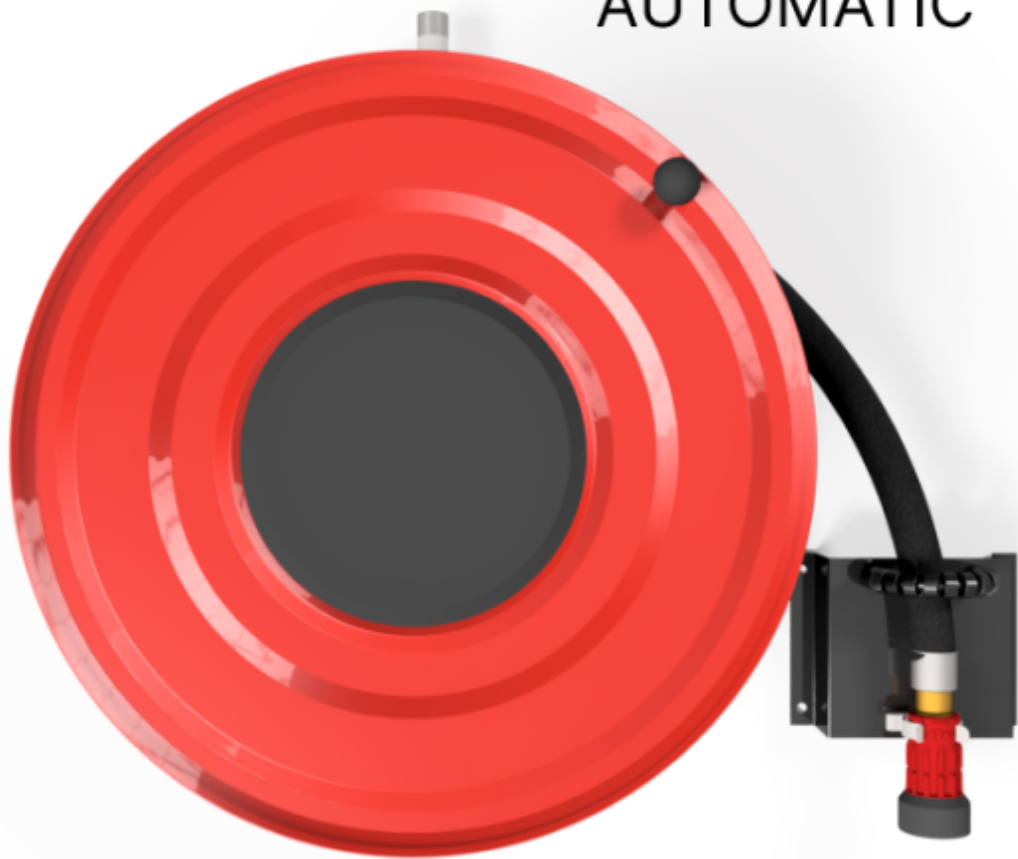

PV-23A Kela 550/150 19mm/25m PVC - Pikapaloposti automaattiventtiilillä

AUTOMATIC

PV-23A Kela 550/150 19mm/25m PVC - Pikapaloposti automaattiventtiilillä

Pikapalopostiksi suunniteltu letkukela. Sisältää palopostiletkun ja suora/sumusuihkuputken. Varustettu seinätelineellä, letkunohjaimella, takaisinkelausnupilla ja automaattiventtiilillä. Liitosyhteen koko on $\frac{3}{4}$.

Features

EN 671-1 / 2012 hyväksytty	kyllä
Letkun tyyppi	PVC
Letkun pituus (m)	25
Letkun halkaisija	19mm (3/4")
Leveys (mm)	550
Syvyys (mm)	230