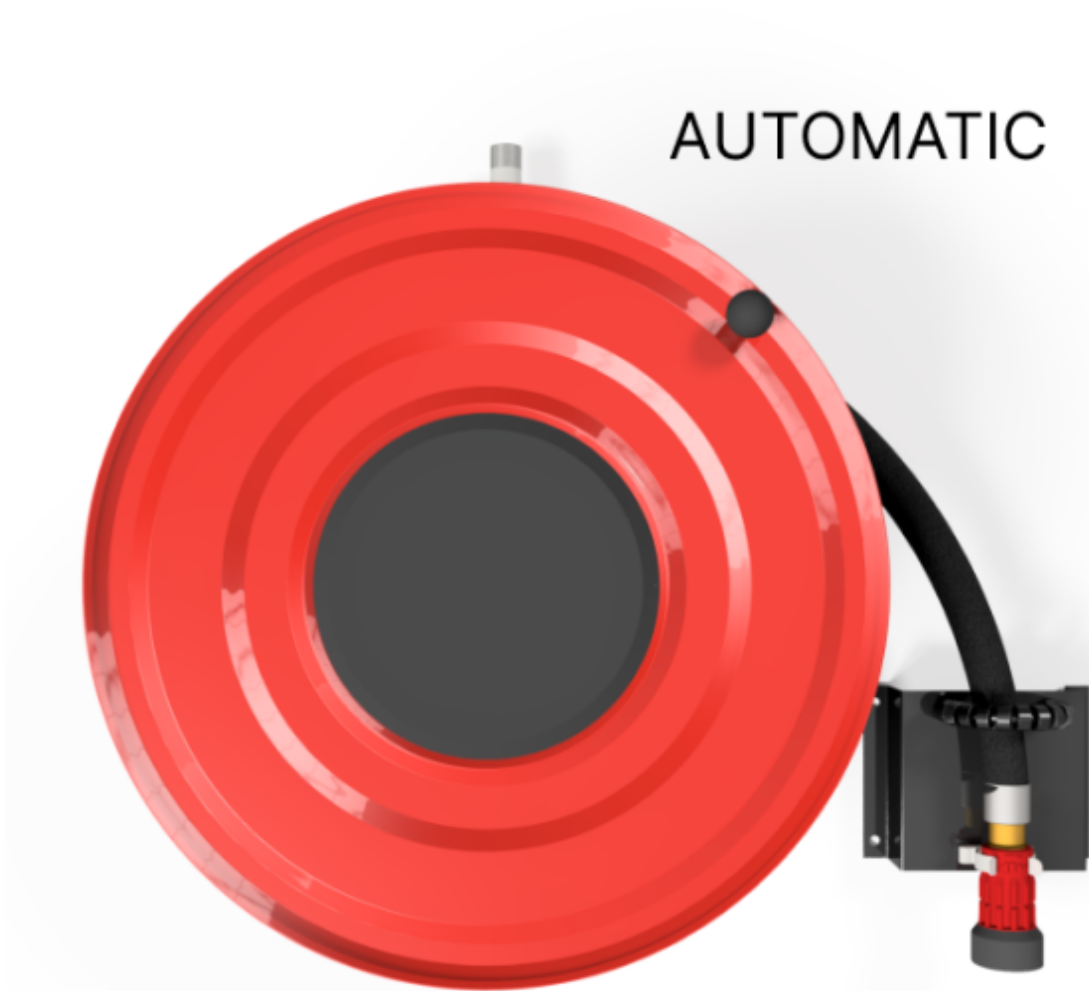

PV-23A Kela 550/150 19mm/30m * - Pikapaloposti automaattiventtiilillä

PV-23A Kela 550/150 19mm/30m * - Pikapaloposti automaattiventtiilillä

Pikapalopostiksi suunniteltu letkukela. Sisältää palopostiletkun ja suora/sumusuihkuputken. Varustettu seinätelineellä, letkunohjaimella, takaisinkelausnupilla ja automaattiventtiilillä. Liitosyhteen koko on ¾ .

Features

LVI-numero	2956506
EN 671-1 / 2012 hyväksyty	kyllä
Letkun tyyppi	kevytletku
Letkun pituus (m)	30
Letkun halkaisija	19mm (3/4")
Leveys (mm)	550
Syvyys (mm)	230