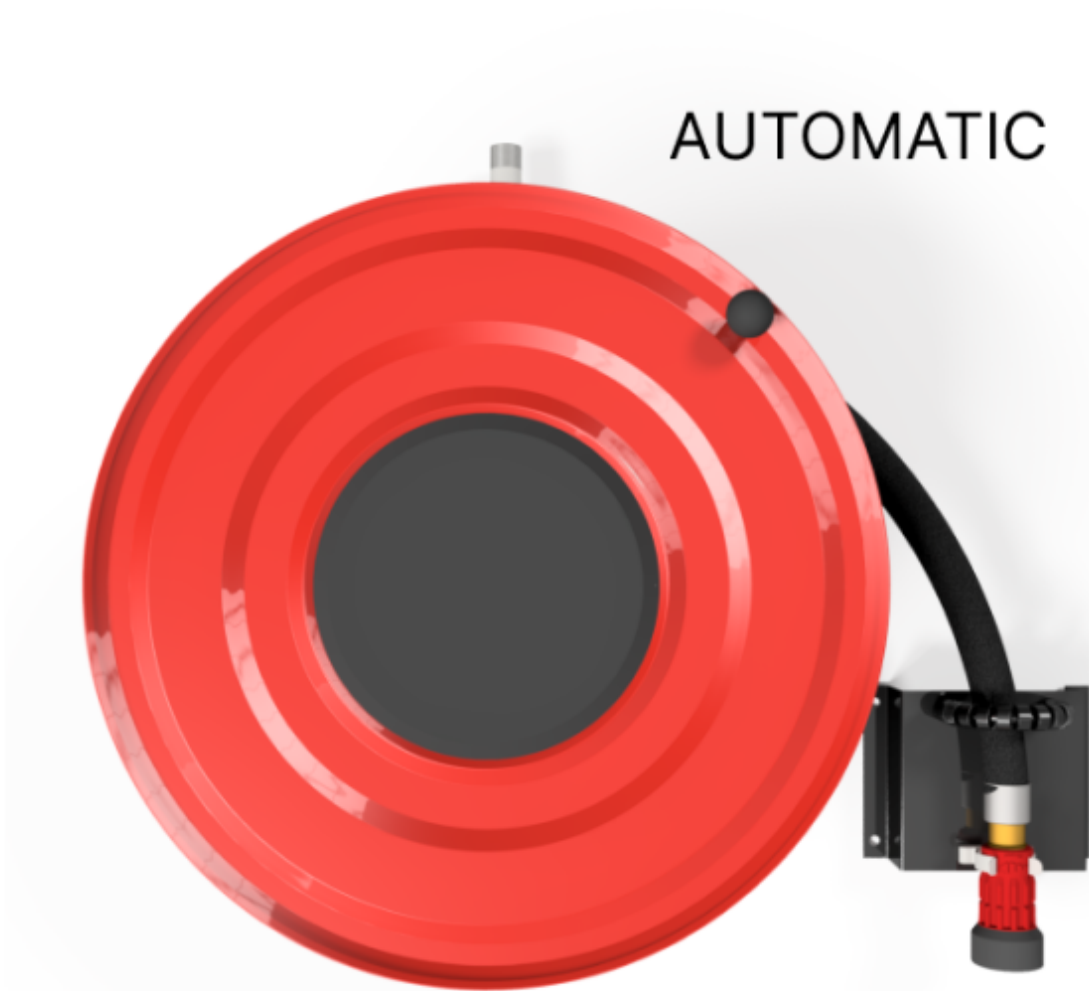

PV-23A Kela 550/200 19mm/40m - Pikapaloposti automaattiventtiilillä

PV-23A Kela 550/200 19mm/40m - Pikapaloposti automaattiventtiilillä

Kastelu- ja pesukäyttöön suunniteltu letkukela. Sisältää palopostiletkun ja suora/sumusuihkuputken. Varustettu seinätelineellä, letkunohjaimella, takaisinkelausnupilla ja automaattiventtiilillä. Liitosyhteen koko on $\frac{3}{4}$.

Features

LVI-numero	2956508
EN 671-1 / 2012 hyväksyty	ei
Letkun tyyppi	kevytletku
Letkun pituus (m)	40
Letkun halkaisija	19mm (3/4")
Leveys (mm)	550
Syvyys (mm)	230