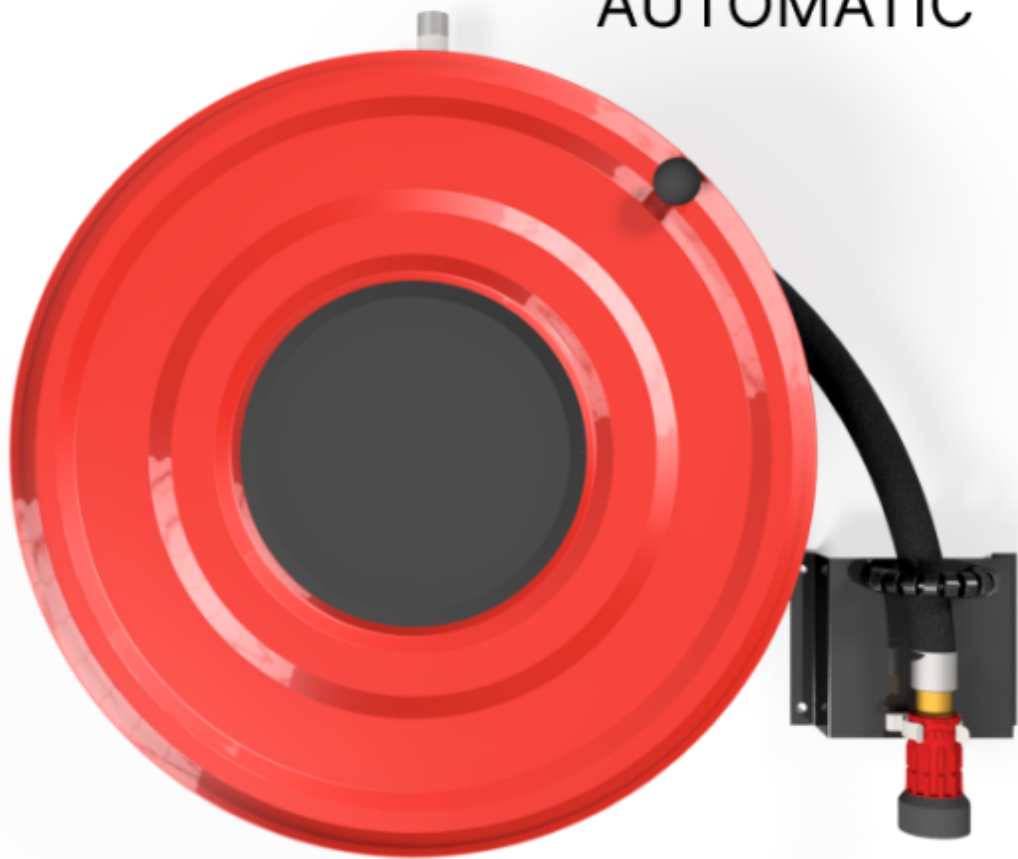

**PV-23A Kela 550/200 19mm/40m PVC - Pikapaloposti
automaattiventtiilillä**

AUTOMATIC

PV-23A Kela 550/200 19mm/40m PVC - Pikapaloposti automaattiventtiilillä

Kastelu- ja pesukäyttöön suunniteltu letkukela. Sisältää palopostiletkun ja suora/sumusuihkuputken. Varustettu seinätelineellä, letkunohjaimella, takaisinkelausnupilla ja automaattiventtiilillä. Liitosyhteen koko on $\frac{3}{4}$.

Features

EN 671-1 / 2012 hyväksytty	ei
Letkun tyyppi	PVC
Letkun pituus (m)	40
Letkun halkaisija	19mm (3/4")
Leveys (mm)	550
Syvyys (mm)	230