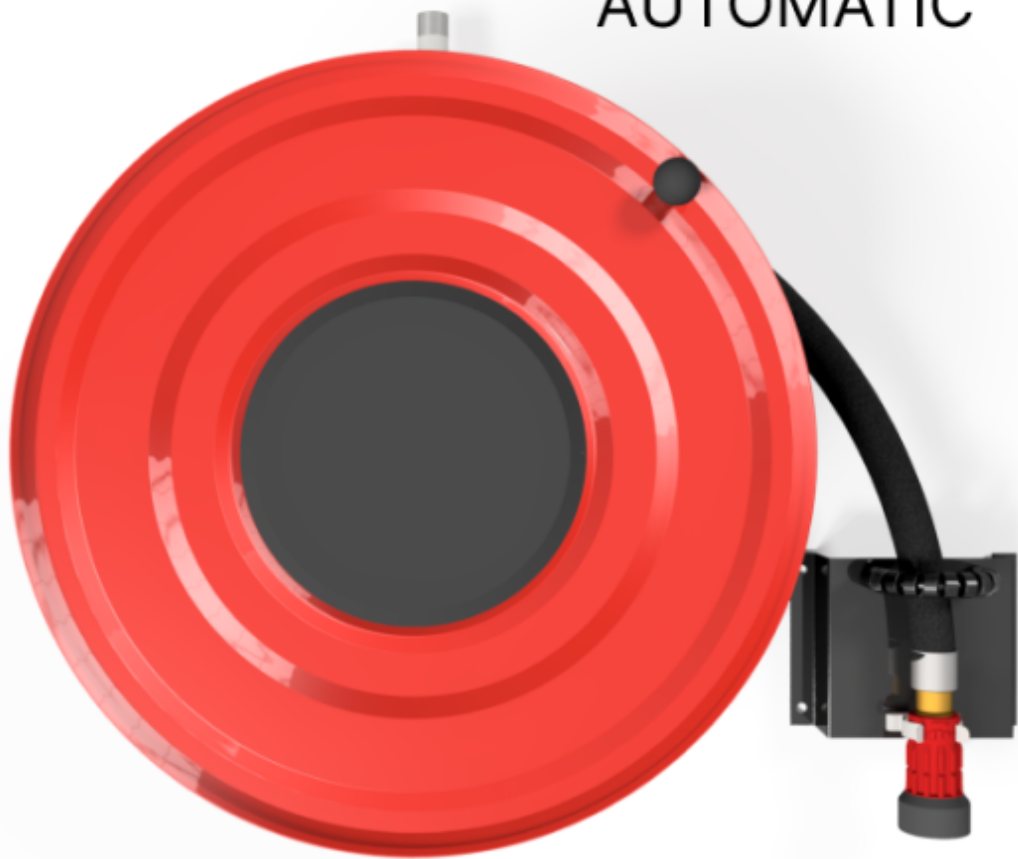

PV-23A Kela 550/200 19mm/40m PVC - Pikapaloposti automaattiventtiilillä

AUTOMATIC

PV-23A Kela 550/200 19mm/40m PVC - Pikapaloposti automaattiventtiilillä

Kastelu- ja pesukäyttöön suunniteltu letkukela. Sisältää palopostiletkun ja suora/sumusuihkuputken. Varustettu seinätelineellä, letkunohjaimella, takaisinkelausnupilla ja automaattiventtiilillä. Liitosyhteen koko on $\frac{3}{4}$.

Features

EN 671-1 / 2012 hyväksytty	ei
Letkun tyyppi	PVC
Letkun pituus (m)	40
Letkun halkaisija	19mm (3/4")
Leveys (mm)	550
Syvyys (mm)	230