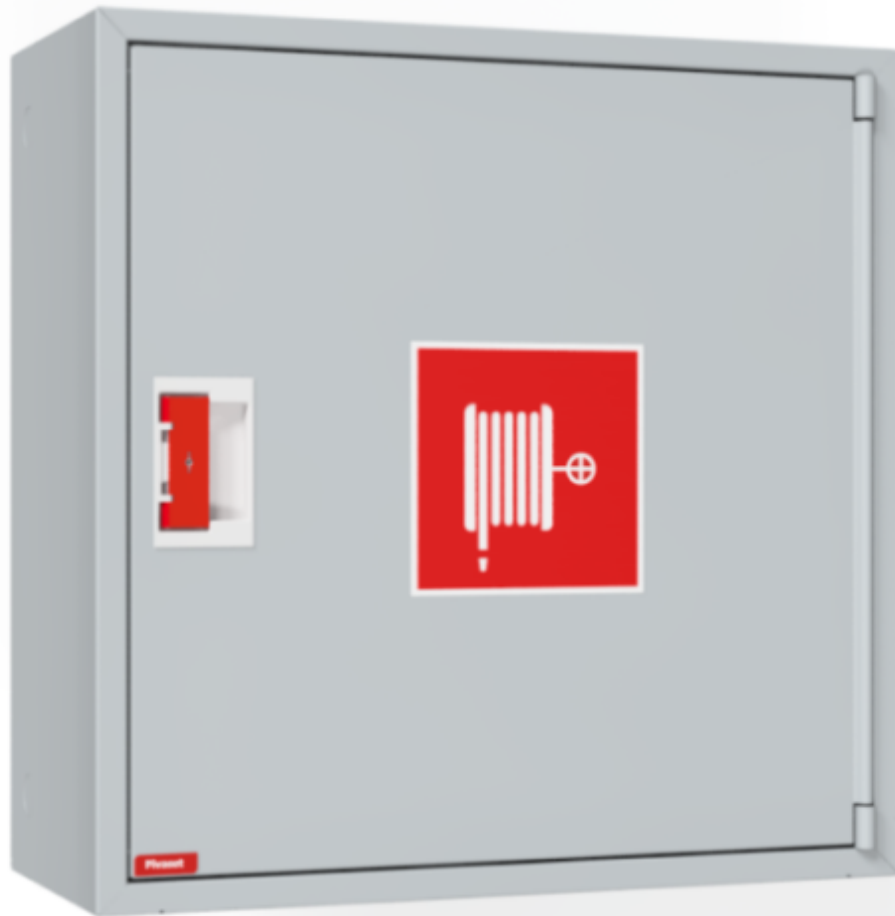

PV-10 25mm/25m harmaa 245mm syvä - Pikapalopostikaappi

PV-10 25mm/25m harmaa 245mm syvä - Pikapalopostikaappi

EN 671-1:2012 hyväksytty pikapalopostikaappi, jonka sisällä on pikapalopostikela. Suunniteltu asennettavaksi sisätiloihin pinta-asenteisena tai upotettuna erikseen myytävän upotuskehyyksen avulla. Pikapalopostikaapit valmistetaan 1,25 mm:n ja kelat 1 mm:n teräslevystä ja ovat epoksijauhemaalattut. Kaapeissa on aina hitsattu, rakennetta jäykistävä takaseinä ja ovet on vahvistettu. Ruuveilla säädettävät saranat ovat terästä. Oveissa on rikottavalla lukkosuojalla varustettu erikoislukko. Ovet aukeavat 180 astetta, joten oveen asennettu letkukela toimii esteettömästi. Kelojen keskiöt ovat erikoismessinkivalua ja ne on koeponnistettu. Palopostiletku on kevytletku, jossa on polyesterikudosvahvike. Sen käyttöpaine on 1.2 Mpa ja murtopaine 9 Mpa (+20C). Kevytletku on nimensä mukaisesti kevyt käsitellä mutta sitä ei suositella jatkuvaan pesukäyttöön kuluttaville lattiapinnoille. Kaikissa kaappimalleissa on jousella vahvistettu syöttöletku. Letkun-/suihkuputken pidike estää letkua jäämästä oven väliin. Pikapalopostit on varustettu suora-/sumusuihkuputkella ja 1 sulkuventtiilillä. Palopostikaapille on saatavilla upotuskehys, jonka avulla kaappi voidaan osittain upottaa haluttuun syvyyteen. Kaapit toimitetaan normaalisti oikeakätisenä. Vasenkätisen saa eri pyynnöstä. Kaappi on mahdollista muuttaa vasenkätiseksi myös jälkepäin.

Features

EN 671-1 / 2012 hyväksytty	kyllä
Letkun tyyppi	kevytletku
Väri	Harmaa (RAL 7040)
Letkun pituus (m)	25
Letkun halkaisija	25mm (1")
Korkeus (mm)	690
Leveys (mm)	690
Syvyys (mm)	245