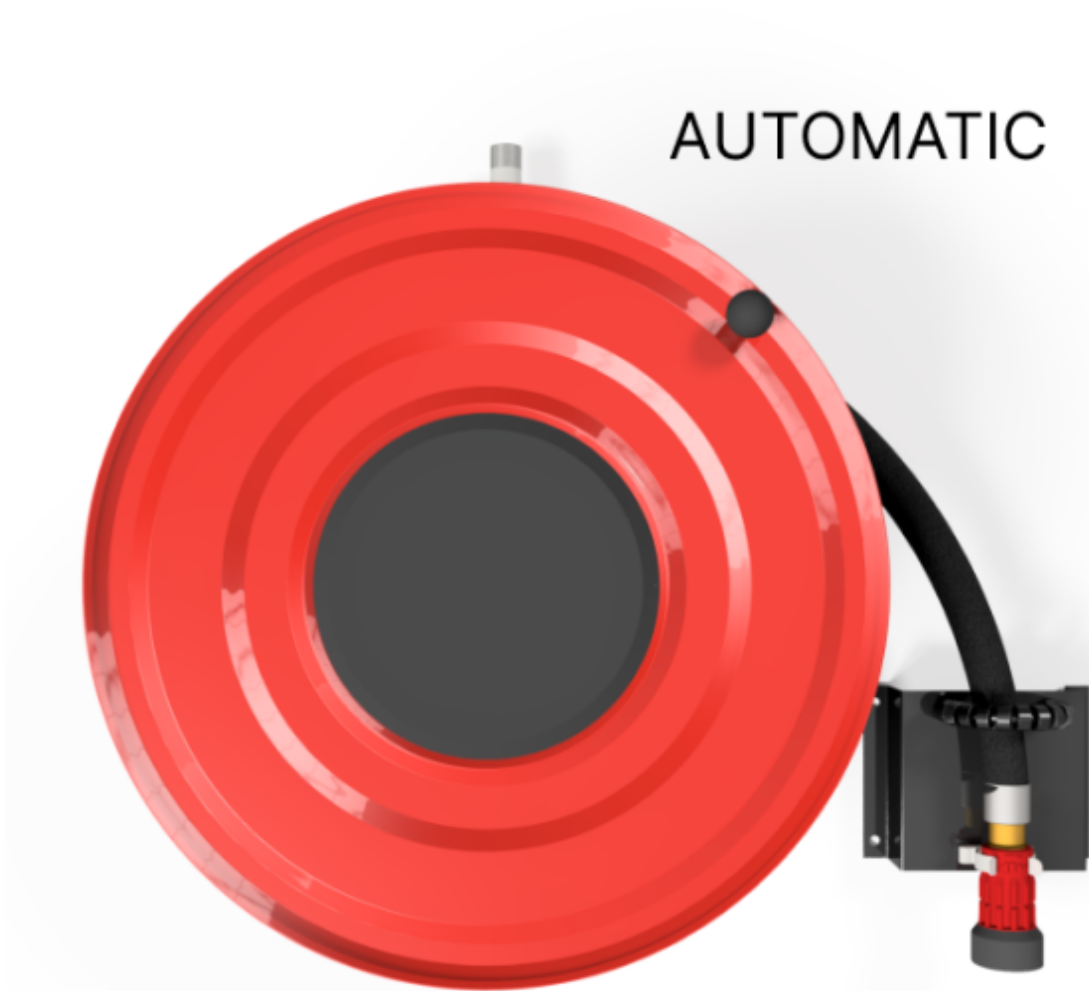

PV-23A Kela 550/200 19mm/45m - Pikapaloposti automaattiventtiilillä

PV-23A Kela 550/200 19mm/45m - Pikapaloposti automaattiventtiilillä

Kastelu- ja pesukäyttöön suunniteltu letkukela. Sisältää palopostiletkun ja suora/sumusuihkuputken. Varustettu seinätelineellä, letkunohjaimella, takaisinkelausnupilla ja automaattiventtiilillä. Liitosyhteen koko on $\frac{3}{4}$.

Features

LVI-numero	2956510
EN 671-1 / 2012 hyväksyty	ei
Letkun tyyppi	kevytletku
Letkun pituus (m)	45
Letkun halkaisija	19mm (3/4")
Leveys (mm)	550
Syvyys (mm)	230