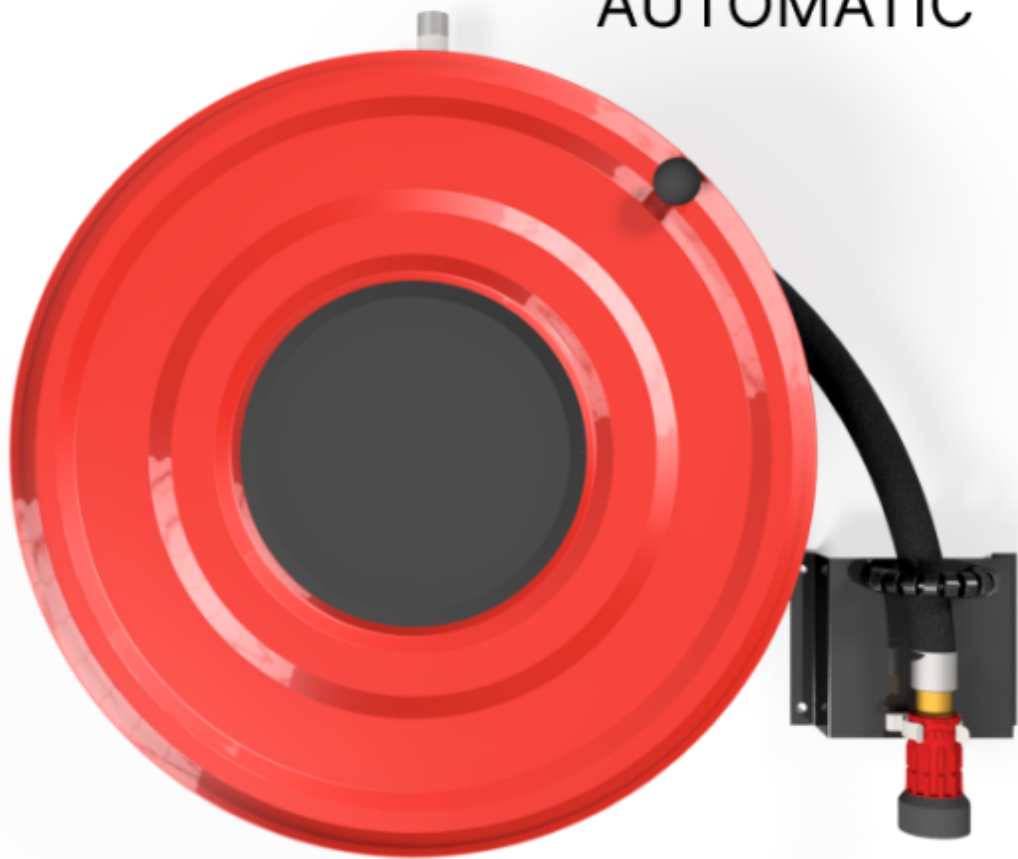

**PV-23A Kela 550/200 19mm/45m PVC - Pikapaloposti
automaattiventtiilillä**

AUTOMATIC

PV-23A Kela 550/200 19mm/45m PVC - Pikapaloposti automaattiventtiilillä

Kastelu- ja pesukäyttöön suunniteltu letkukela. Sisältää palopostiletkun ja suora/sumusuihkuputken. Varustettu seinätelineellä, letkunohjaimella, takaisinkelausnupilla ja automaattiventtiilillä. Liitosyhteen koko on $\frac{3}{4}$.

Features

EN 671-1 / 2012 hyväksytty	ei
Letkun tyyppi	PVC
Letkun pituus (m)	45
Letkun halkaisija	19mm (3/4")
Leveys (mm)	550
Syvyys (mm)	230