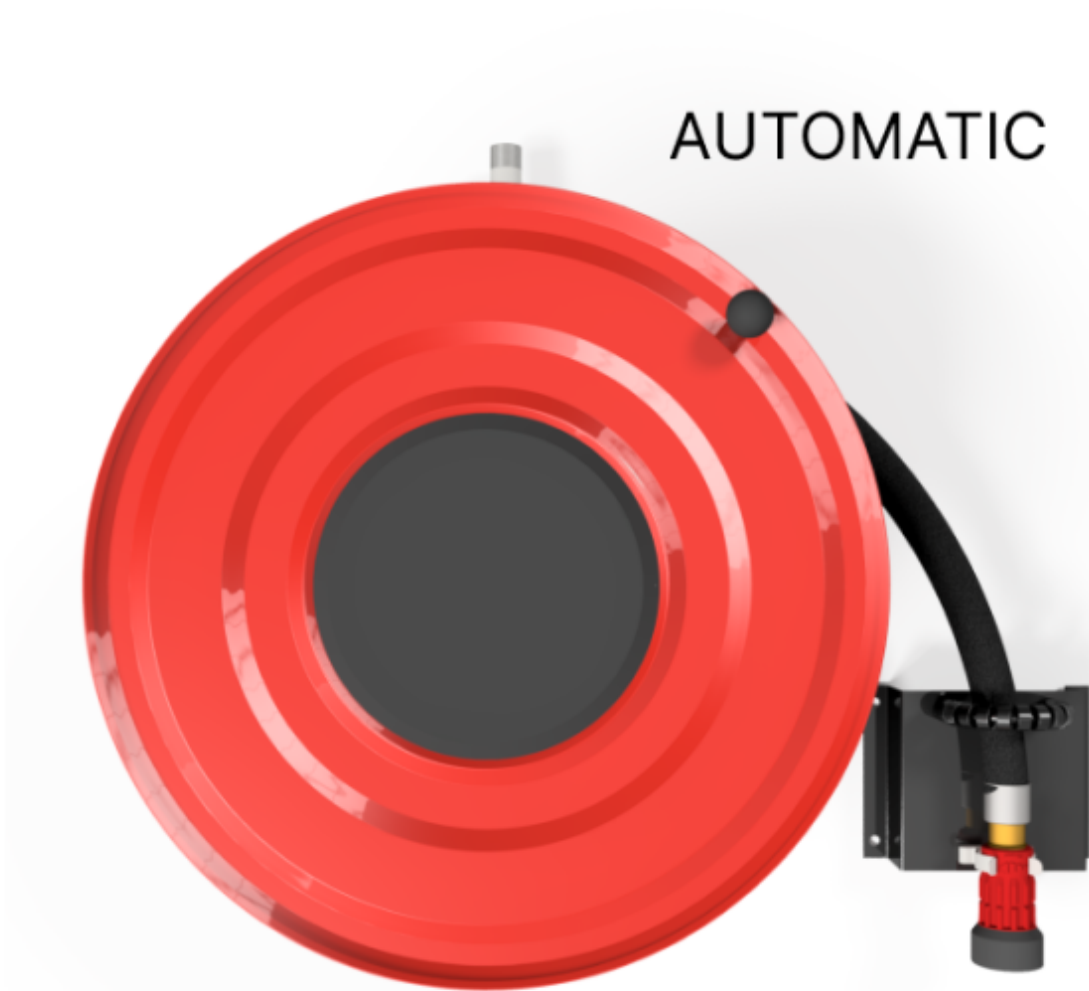

PV-23A Kela 550/150 25mm/20m - Pikapaloposti automaattiventtiilillä

PV-23A Kela 550/150 25mm/20m - Pikapaloposti automaattiventtiilillä

Pikapalopostiksi suunniteltu letkukela. Sisältää palopostiletkun ja suora/sumusuihkuputken. Varustettu seinätelineellä, letkunohjaimella, takaisinkelausnupilla ja automaattiventtiilillä. Liitosyhteen koko on ¾ .

Features

LVI-numero	2956512
EN 671-1 / 2012 hyväksyty	kyllä
Letkun tyyppi	kevytletku
Letkun pituus (m)	20
Letkun halkaisija	25mm (1")
Leveys (mm)	550
Syvyys (mm)	230