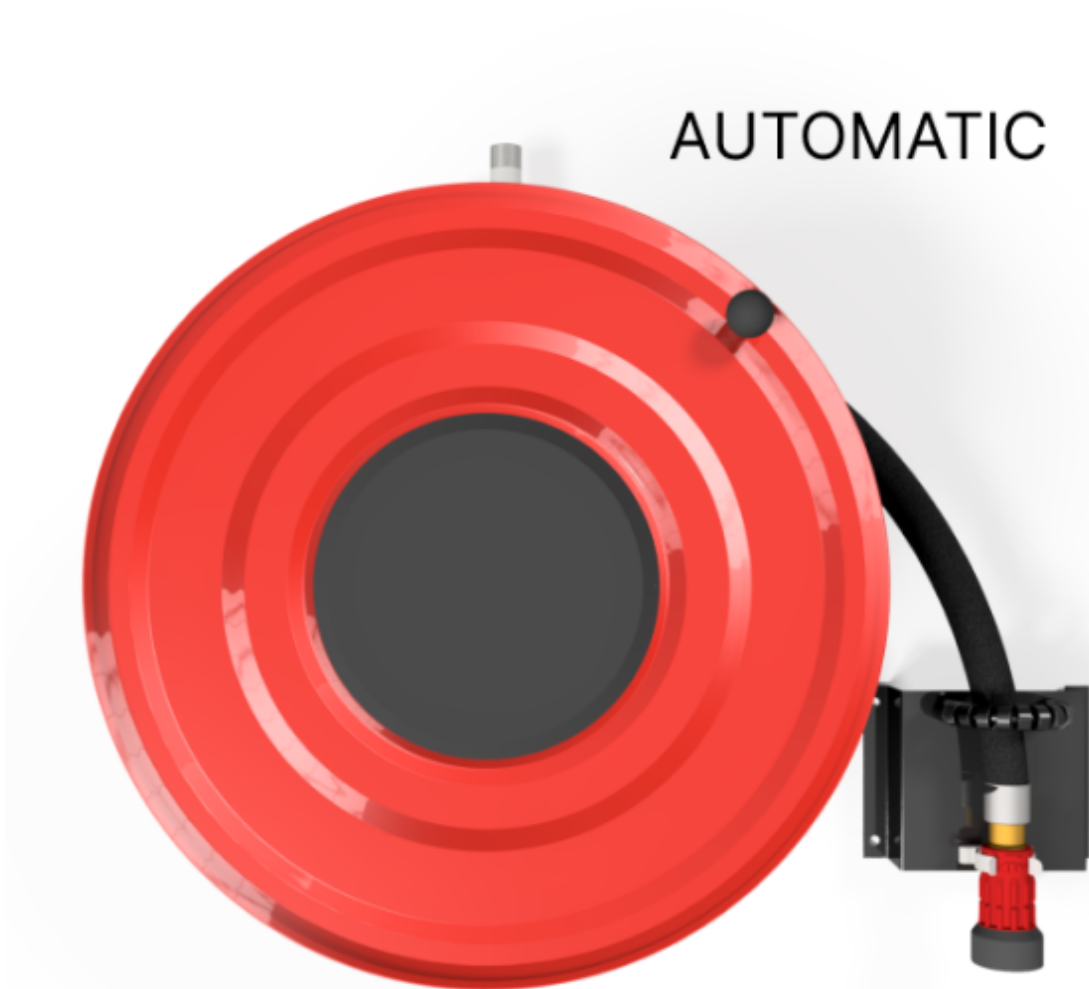

PV-23A Kela 550/150 25mm/20m - Pikapaloposti automaattiventtiilillä

PV-23A Kela 550/150 25mm/20m - Pikapaloposti automaattiventtiilillä

Pikapalopostiksi suunniteltu letkukela. Sisältää palopostiletkun ja suora/sumusuihkuputken. Varustettu seinätelineellä, letkunohjaimella, takaisinkelausnupilla ja automaattiventtiilillä. Liitosyhteen koko on $\frac{3}{4}$.

Features

LVI-numero	2956512
EN 671-1 / 2012 hyväksyty	kyllä
Letkun tyyppi	kevytletku
Letkun pituus (m)	20
Letkun halkaisija	25mm (1")
Leveys (mm)	550
Syvyys (mm)	230