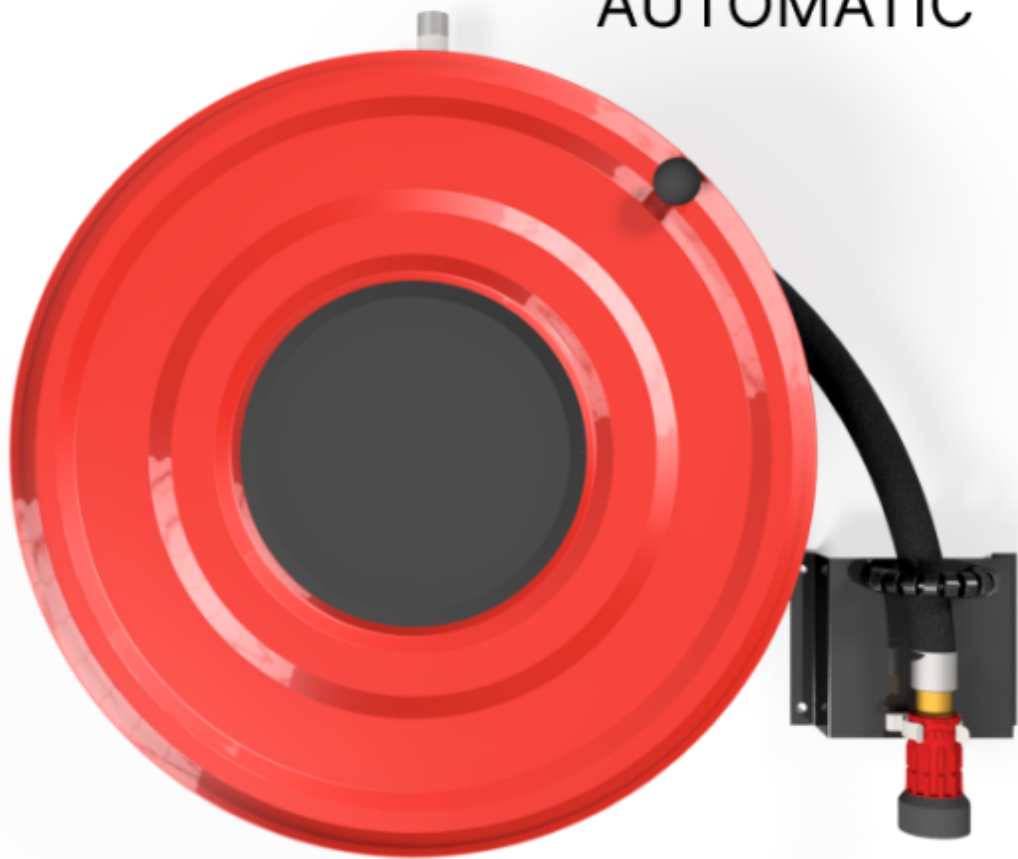

**PV-23A Kela 550/150 25mm/20m PVC - Pikapaloposti
automaattiventtiilillä**

AUTOMATIC

PV-23A Kela 550/150 25mm/20m PVC - Pikapaloposti automaattiventtiilillä

Pikapalopostiksi suunniteltu letkukela. Sisältää palopostiletkun ja suora/sumusuihkuputken. Varustettu seinätelineellä, letkunohjaimella, takaisinkelausnupilla ja automaattiventtiilillä. Liitosyhteen koko on $\frac{3}{4}$.

Features

EN 671-1 / 2012 hyväksytty	kyllä
Letkun tyyppi	PVC
Letkun pituus (m)	20
Letkun halkaisija	25mm (1")
Leveys (mm)	550
Syvyys (mm)	230