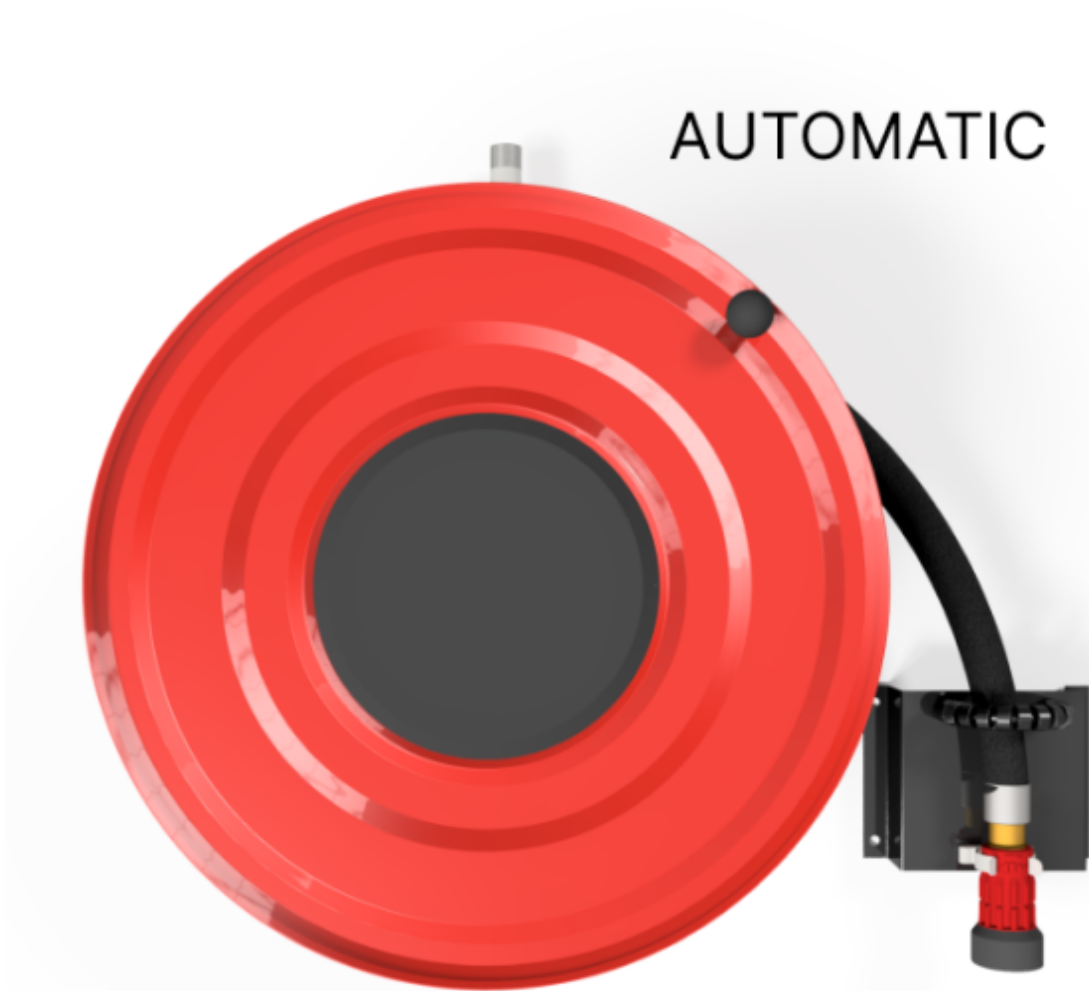

PV-23A Kela 550/150 25mm/25m - Pikapaloposti automaattiventtiilillä

PV-23A Kela 550/150 25mm/25m - Pikapaloposti automaattiventtiilillä

Pikapalopostiksi suunniteltu letkukela. Sisältää palopostiletkun ja suora/sumusuihkuputken. Varustettu seinätelineellä, letkunohjaimella, takaisinkelausnupilla ja automaattiventtiilillä. Liitosyhteen koko on $\frac{3}{4}$.

Features

LVI-numero	2956514
EN 671-1 / 2012 hyväksyty	kyllä
Letkun tyyppi	kevytletku
Letkun pituus (m)	25
Letkun halkaisija	25mm (1")
Leveys (mm)	550
Syvyys (mm)	230