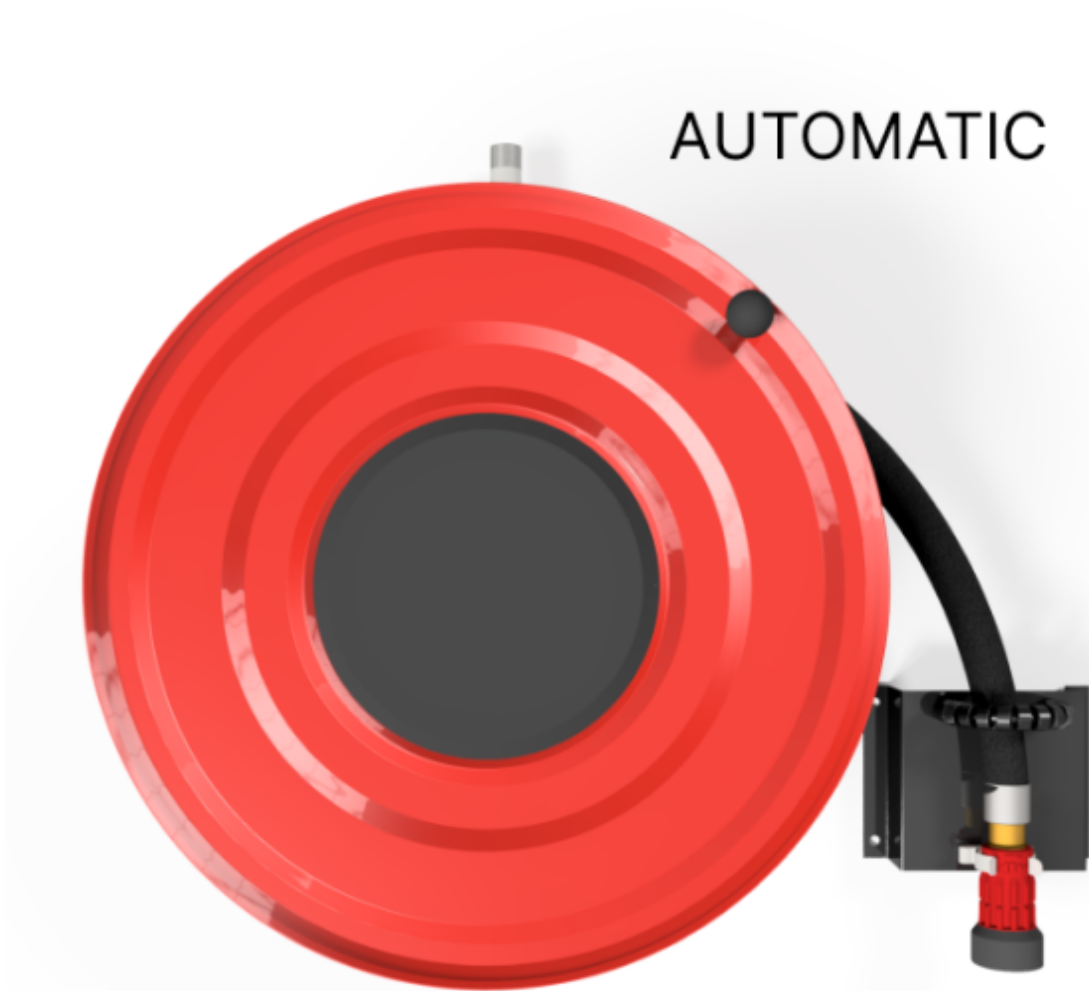

**PV-23A Kela 550/150 25mm/25m - Pikapaloposti automaattiventtiilillä**

---

## PV-23A Kela 550/150 25mm/25m - Pikapaloposti automaattiventtiilillä

Pikapalopostiksi suunniteltu letkukela. Sisältää palopostiletkun ja suora/sumusuihkuputken. Varustettu seinätelineellä, letkunohjaimella, takaisinkelausnupilla ja automaattiventtiilillä. Liitosyhteen koko on  $\frac{3}{4}$ .

### Features

LVI-numero	2956514
EN 671-1 / 2012 hyväksytty	kyllä
Letkun tyyppi	kevytletku
Letkun pituus (m)	25
Letkun halkaisija	25mm (1")
Leveys (mm)	550
Syvyys (mm)	230