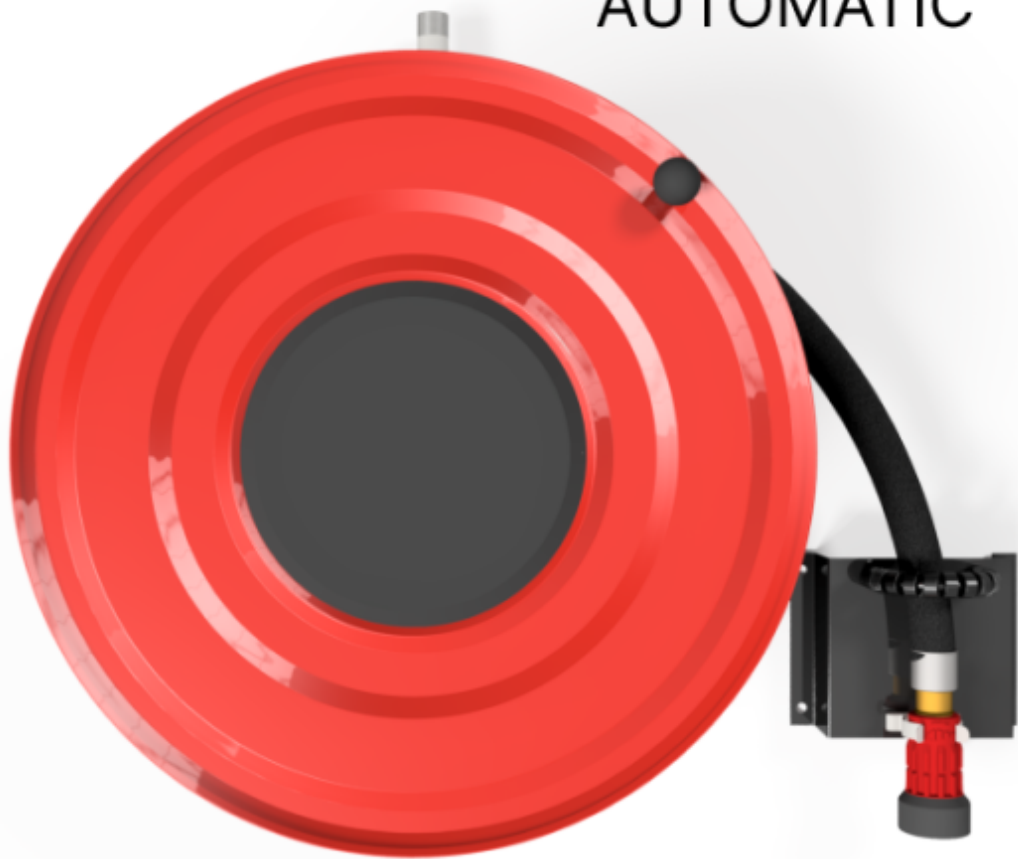

## PV-23A Kela 550/200 25mm/25m PVC - Pikapaloposti automaattiventtiilillä

---

AUTOMATIC

## PV-23A Kela 550/200 25mm/25m PVC - Pikapaloposti automaattiventtiilillä

Pikapalopostiksi suunniteltu letkukela. Sisältää palopostiletkun ja suora/sumusuihkuputken. Varustettu seinätelineellä, letkunohjaimella, takaisinkelausnupilla ja automaattiventtiilillä. Liitosyhteen koko on  $\frac{3}{4}$ .

### Features

EN 671-1 / 2012 hyväksytty	kyllä
Letkun tyyppi	PVC
Letkun pituus (m)	25
Letkun halkaisija	25mm (1")
Leveys (mm)	550
Syvyys (mm)	230