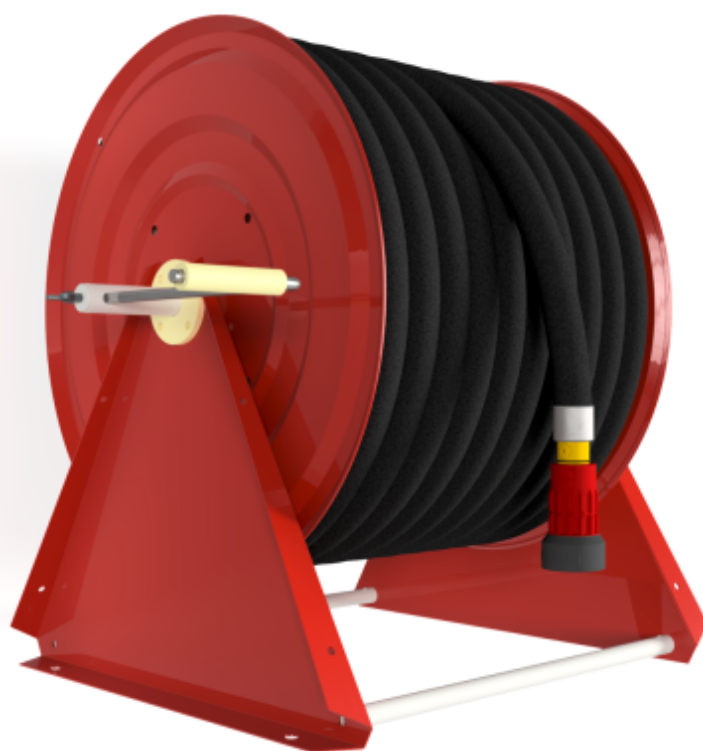

## PV-60 Reel 550/400 19mm/30m - Kraftig slangeopruller

---

**PV-60 Reel 550/400 19mm/30m - Kraftig slangeopruller**

---

Til væg- eller gulvmontering. Indeholder brandslange, direkte/tågedyse, 1 afspærringsventil og oprullersving. Rullen indeholder 1 indvendigt gevind til tilførselsrør

**Features**

---

EN 671-1 / 2012 godkendt	NEJ
Slangetype	Let slange
Slangens længde	30
Slangens indre diameter	19 mm (3/4")
Højde (mm)	550
Bredde (mm)	550
Dybde (mm)	600

6 5 4 3 2 1

D  
C  
B  
A

D  
C  
B  
A