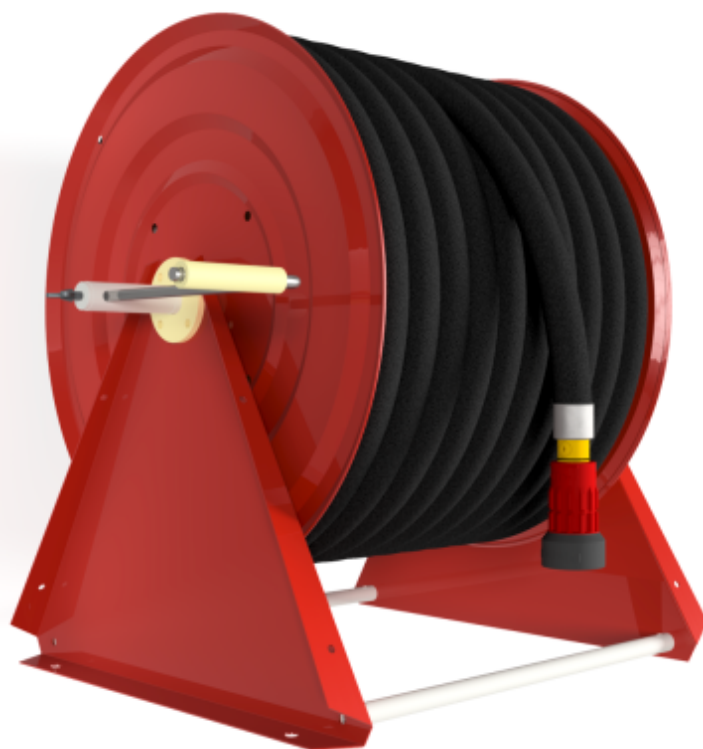

PV-60 Reel 550/400 19mm/60m - Kraftig slangeopruller

PV-60 Reel 550/400 19mm/60m - Kraftig slangeopruller

Til væg- eller gulvmontering. Indeholder brandslange, direkte/tågedyse, 1 afspærringsventil og oprullersving. Rullen indeholder 1 indvendigt gevind til tilførselsrør

Features

EN 671-1 / 2012 godkendt	NEJ
Slangetype	Let slange
Slangens længde	60
Slangens indre diameter	19 mm (3/4")
Højde (mm)	550
Bredde (mm)	550
Dybde (mm)	600

6 5 4 3 2 1

D
C
B
A

D
C
B
A

6 5 4 3 2 1

PV-60_Dimensional_Drawing	
<p>Luottamuksellinen Confidential Property of PIVASET OY, Leppävirta, Finland. Not to be handed over to, copied or used by third party. Two- or three dimensional reproduction of contents to be authorized by PIVASET OY.</p>	
6.2.2025	