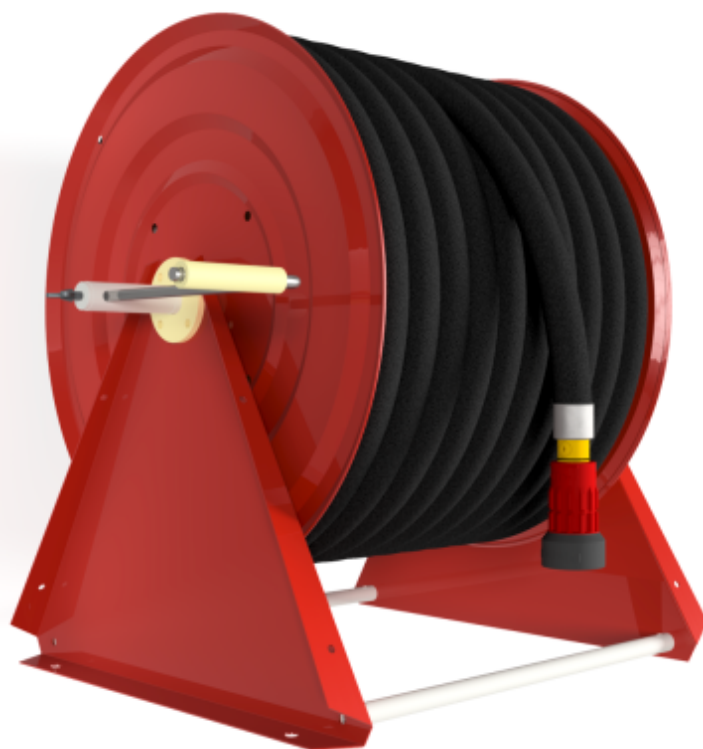

PV-60 Reel 550/400 19mm/70m PVC - Kraftig slangetromle

PV-60 Reel 550/400 19mm/70m PVC - Kraftig slangetromle

Til væg- eller gulvmontering. Indeholder brandslange, direkte/tågedyse, 1 afspærringsventil og oprullersving. Rullen indeholder 1 indvendigt gevind til tilførselsrør

Features

Finsk "Ivi-nummer"	2956310
EN 671-1 / 2012 godkendt	NEJ
Slangetype	PVC
Slangens længde	70
Slangens indre diameter	19 mm (3/4")
Højde (mm)	550
Bredde (mm)	550
Dybde (mm)	600

6 5 4 3 2 1

D
C
B
A

D
C
B
A