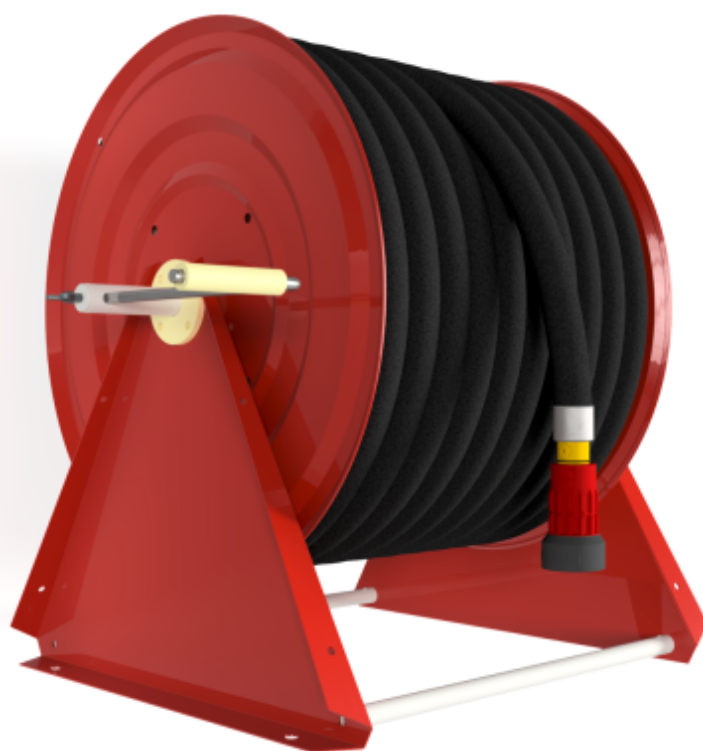

PV-60 Reel 550/400 25mm/30m - Kraftig slangeopruller

PV-60 Reel 550/400 25mm/30m - Kraftig slangeopruller

Til væg- eller gulvmontering. Indeholder brandslange, direkte/tågedyse, 1 afspærringsventil og oprullersving. Rullen indeholder 1 indvendigt gevind til tilførselsrør

Features

EN 671-1 / 2012 godkendt	NEJ
Slangetype	Let slange
Slangens længde	30
Slangens indre diameter	25 mm (1")
Højde (mm)	550
Bredde (mm)	550
Dybde (mm)	600

6 5 4 3 2 1

D
C
B
A

D
C
B
A

6 5 4 3 2 1

PV-60_Dimensional_Drawing	
<p>Luottamuksellinen Confidential Property of PIVASET OY, Leppävirta, Finland. Not to be handed over to, copied or used by third party. Two- or three dimensional reproduction of contents to be authorized by PIVASET OY.</p>	
6.2.2025	