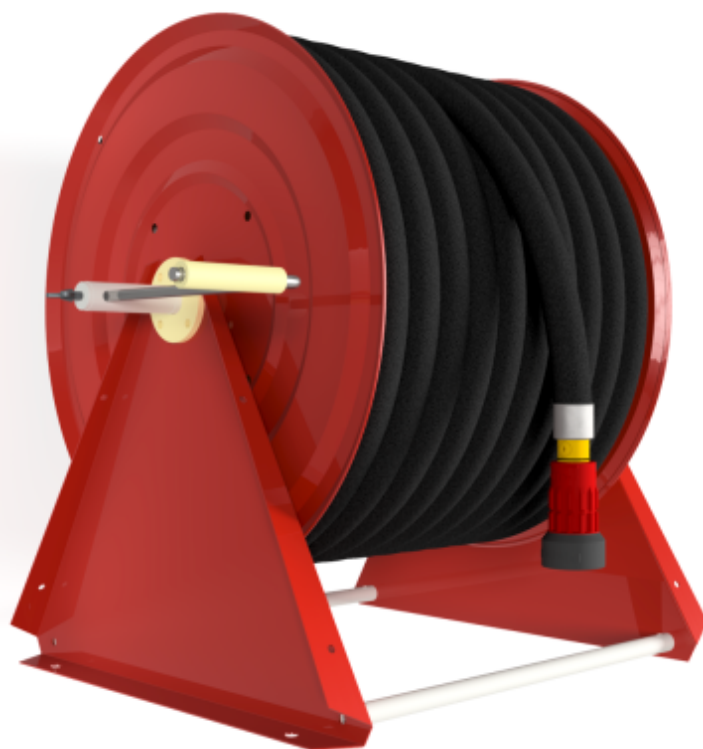

PV-60 Reel 550/400 25mm/40m - Kraftig slangeopruller

PV-60 Reel 550/400 25mm/40m - Kraftig slangeopruller

Til væg- eller gulvmontering. Indeholder brandslange, direkte/tågedyse, 1 afspærringsventil og oprullersving. Rullen indeholder 1 indvendigt gevind til tilførselsrør

Features

EN 671-1 / 2012 godkendt	NEJ
Slangetype	Let slange
Slangens længde	40
Slangens indre diameter	25 mm (1")
Højde (mm)	550
Bredde (mm)	550
Dybde (mm)	600

6 5 4 3 2 1

D
C
B
A

D
C
B
A

6 5 4 3 2 1

PV-60_Dimensional_Drawing	
Luottamuksellinen Confidential Property of PIVASET OY, Leppävirta, Finland. Not to be handed over to, copied or used by third party. Two- or three dimensional reproduction of contents to be authorized by PIVASET OY.	
6.2.2025	