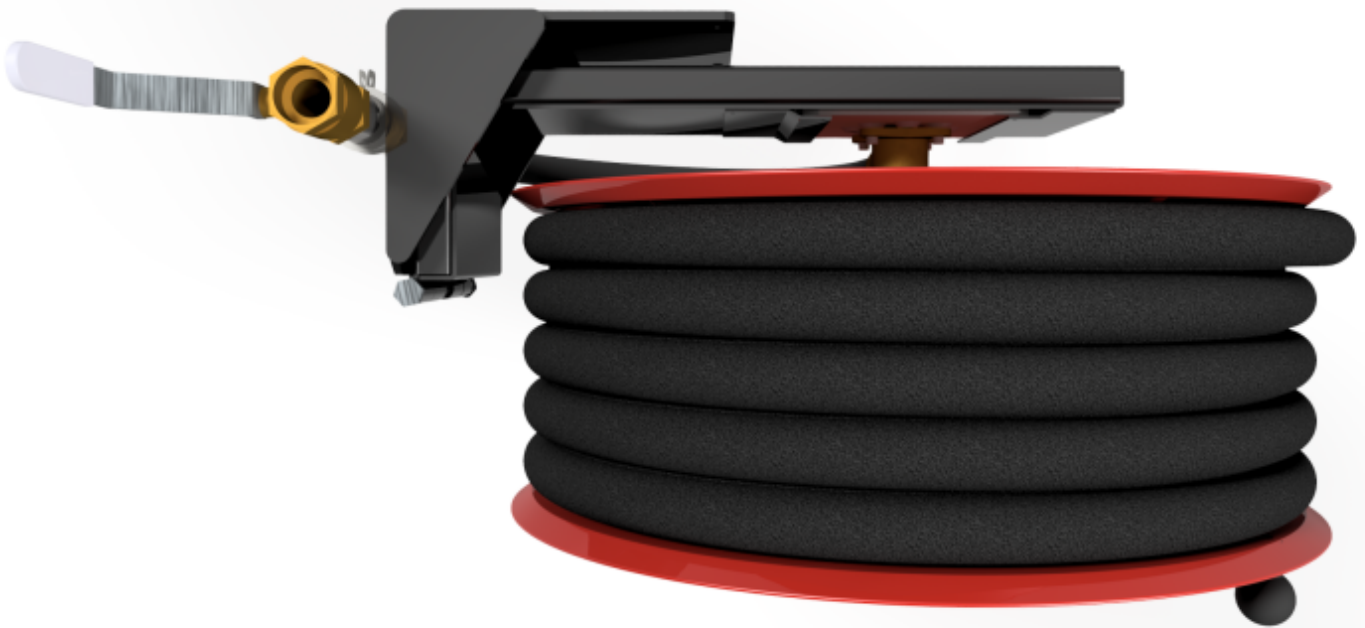

PV-25 Kela 550/150 19mm/20m, kääntöv. - Pikapalopostikela + kääntövarsi

PV-25 Kela 550/150 19mm/20m, kääntöv. - Pikapalopostikela + kääntövarsi

Pikapalopostikela kääntövarrella Pikapalopostiksi suunniteltu letkukela, jossa on letkun purkamista ja kelausta helpottava kääntövarsi (ulkonema 750 mm). Jatkuvaan käyttöön suosittelemme teollisuusmallia. Sisältää palopostiletkun ja suora-/sumusuihkuputken, 1" sulkuventtiilin, yhdysletkun ja takaisinkelausnupin. Jos käyttötarkoitus on jokin muu, valitse letkuyhdistelmä.

Features

LVI-numero	2956402
EN 671-1 / 2012 hyväksytty	kyllä
Letkun tyyppi	kevytletku
Letkun pituus (m)	20
Letkun halkaisija	19mm (3/4")
Korkeus (mm)	671
Leveys (mm)	749
Syvyys (mm)	346