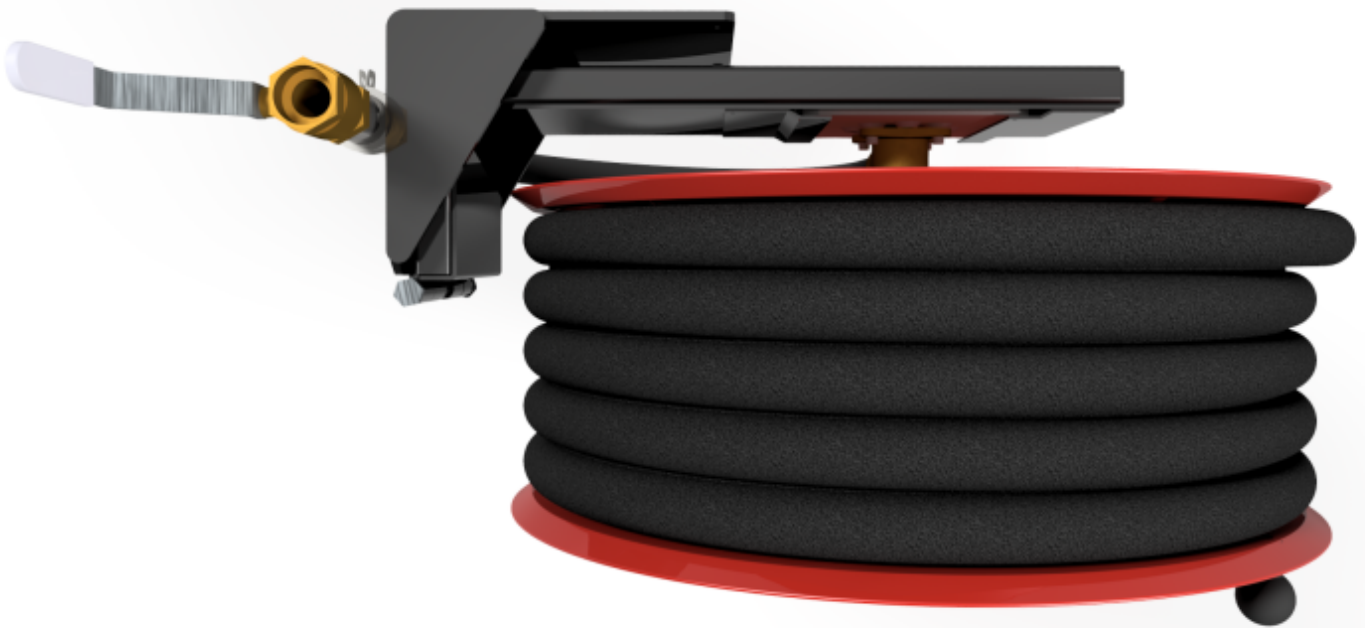

## PV-25 Kela 550/150 19mm/20m, kääntöv. - Pikapalopostikela + kääntövarsi

---

## PV-25 Kela 550/150 19mm/20m, kääntöv. - Pikapalopostikela + kääntövarsi

Pikapalopostikela kääntövarrella Pikapalopostiksi suunniteltu letkukela, jossa on letkun purkamista ja kelausta helpottava kääntövarsi (ulkonema 750 mm). Jatkuvaan käyttöön suosittelemme teollisuusmallia. Sisältää palopostiletkun ja suora-/sumusuihkuputken, 1" sulkuventtiilin, yhdysletkun ja takaisinkelausnupin. Jos käyttötarkoitus on jokin muu, valitse letkuyhdistelmä.

### Features

LVI-numero	2956402
EN 671-1 / 2012 hyväksytty	kyllä
Letkun tyyppi	kevytletku
Letkun pituus (m)	20
Letkun halkaisija	19mm (3/4")
Korkeus (mm)	671
Leveys (mm)	749
Syvyys (mm)	346