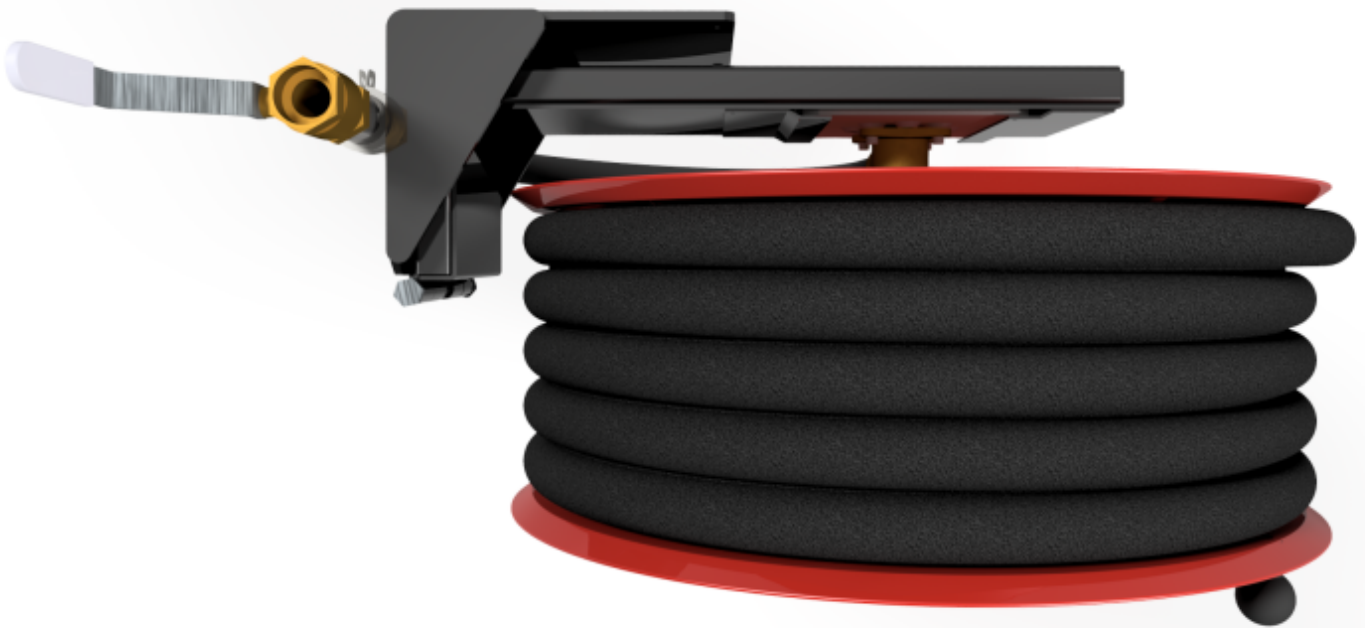

PV-25 Kela 550/150 19mm/20m, PVC, kääntöv. - Pikapalopostikela + kääntövarsi

PV-25 Kela 550/150 19mm/20m, PVC, kääntöv. - Pikapalopostikela + kääntövarsi

Pikapalopostikela kääntövarrella Pikapalopostiksi suunniteltu letkukela, jossa on letkun purkamista ja kelausta helpottava kääntövarsi (ulkonema 750 mm). Jatkuvaan käyttöön suosittelemme teollisuusmallia. Sisältää palopostiletkun ja suora-/sumusuihkuputken, 1" sulkuventtiilin, yhdysletkun ja takaisinkelausnupin. Jos käyttötarkoitus on jokin muu, valitse letkuyhdistelmä.

Features

EN 671-1 / 2012 hyväksytty	kyllä
Letkun tyyppi	PVC
Letkun pituus (m)	20
Letkun halkaisija	19mm (3/4")
Korkeus (mm)	671
Leveys (mm)	749
Syvyys (mm)	346